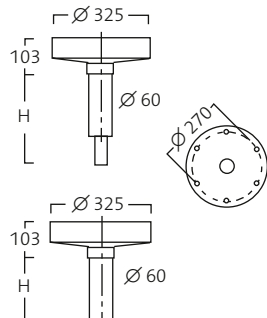

Takfäste mot takfixtur

Takfäste dubbelarm

Monitorarm 3000

Maxlast: 30 kg
Best.nr: 18543 (vägg)
18544 (tak)

Väggfäste