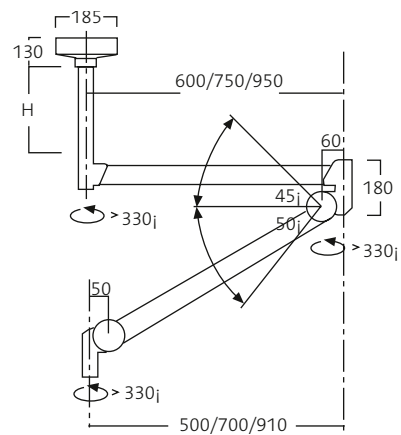

### Monitorarm 2000

Maxlast: 21 kg  
 Best.nr: 18540 (vägg)  
 18541 (tak)  
 18542 (2×tak)

H= Höjd anpassas mot takhöjd.