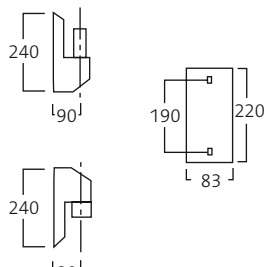

Väggfäste

Takfäste fast arm