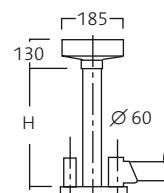

Teknisk information

Monitorarmar

Monitorarm 2000

Maxlast: 21 kg
Best.nr: 18540 (vägg)
18541 (tak)
18542 (2×tak)

H= Höjd anpassas mot takhöjd.

Väggfäste

Takfäste fast arm

Takfäste mot takfixtur

Takfäste dubbelarm

Monitorarm 3000

Maxlast: 30 kg
Best.nr: 18543 (vägg)
18544 (tak)

Väggfäste

Takfäste

Armar

H= Höjd anpassas mot takhöjd.
E= Elektrisk 3- eller 5-polig roterande överföring.