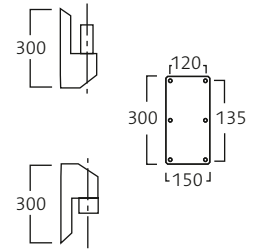

Teknisk information

Monitorarmar

Monitorarm OndaSpace

Maxlast: 40 kg
Best.nr: 18545 (vägg)
18546 (tak)

Väggfäste