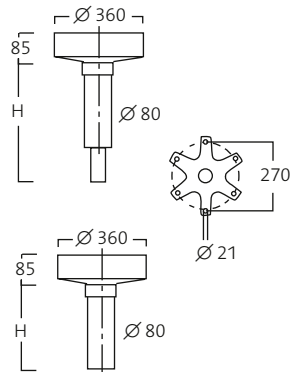

Teknisk information

Monitorarmar

Monitorarm OndaSpace

Maxlast: 40 kg
Best.nr: 18545 (vägg)
18546 (tak)

Väggfäste

Takfäste

Armar

H= Höjd anpassas mot takhöjd.
E= Elektrisk 3- eller 5-polig
roterande överföring.

Tillbehör monitorarm 2000, 3000 och OndaSpace

- 4 kg VarioView 1 st flatskärm
- 10 kg VarioView 2 st flatskärm
- 10 kg Uttagslåda med hylla
- 7 kg Bygelhylla C-Yoke
- 7 kg Bygelhylla M-Yoke
- 17 kg Uttagspendel med droppställ