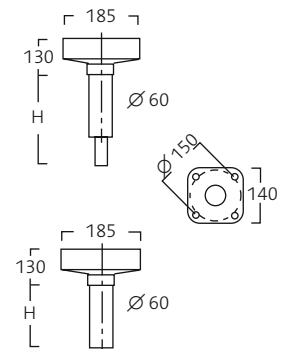

Teknisk information

Monitorarmar

Monitorarm 2000

Maxlast: 21 kg
Best.nr: 18540 (vägg)
18541 (tak)
18542 (2×tak)

H= Höjd anpassas mot takhöjd.

Väggfäste

Takfäste fast arm

Takfäste mot takfixtur

Takfäste dubbelarm

Monitorarm 3000

Maxlast: 30 kg
Best.nr: 18543 (vägg)
18544 (tak)

Väggfäste

Takfäste

Armar

H= Höjd anpassas mot takhöjd.
E= Elektrisk 3- eller 5-polig roterande överföring.