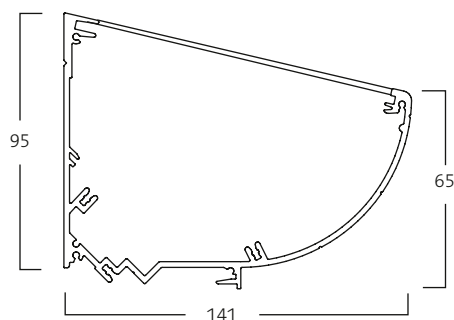

Typkod: IV
Vikt: 1,8 kg/m

FAGERHULT

Teknisk information

Aluflex 11

3. Panelens ovansida

F-profil

Täckprofil avsedd för att avsluta panelen med en rak avslutning i ovankant.

Typkod: F
Vikt: 0,7 kg/m

R-profil

Täckprofil avsedd för att avsluta panelen med en rund avslutning i ovankant.

Typkod: R
Vikt: 1,2 kg/m

K-profil

Uttagsprofil 95 med integrerad utrustningsskena som avslutning i ovankant med en nedåtriktad sluttning mot väggen.

Typkod: K
Vikt: 2,9 kg/m

KR-profil

Uttagsprofil 95 med integrerad utrustningsskena som avslutning i ovankant med en uppåtriktad sluttning mot väggen.

Typkod: KR
Vikt: 3,7 kg/m

S-profil

Täckprofil avsedd för att avsluta panelen med en sluttande ovankant.

Typkod: S
Vikt: 0,7 kg/m

L-profil

Ljusramp för indirekt belysning med lysrörsarmaturer.

Typkod: L
Vikt: 2,3/m

Exempel

Aluflex 11-R

Aluflex 11-C-K

Aluflex 11-IVP/C-L