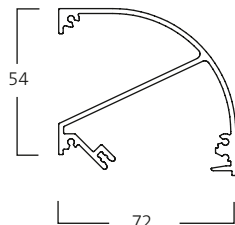

Typkod: IV
Vikt: 1,8 kg/m

FAGERHULT

Teknisk information

Aluflex 11

3. Panelens ovansida

F-profil

Täckprofil avsedd för att avsluta panelen med en rak avslutning i ovankant.

Typkod: F
Vikt: 0,7 kg/m

R-profil

Täckprofil avsedd för att avsluta panelen med en rund avslutning i ovankant.

Typkod: R
Vikt: 1,2 kg/m

K-profil

Uttagsprofil 95 med integrerad utrustningsskena som avslutning i ovankant med en nedåtriktad sluttning mot väggen.

Typkod: K
Vikt: 2,9 kg/m

KR-profil

Uttagsprofil 95 med integrerad utrustningsskena som avslutning i ovankant med en uppåtriktad sluttning mot väggen.

Typkod: KR
Vikt: 3,7 kg/m

S-profil

Täckprofil avsedd för att avsluta panelen med en sluttande ovankant.