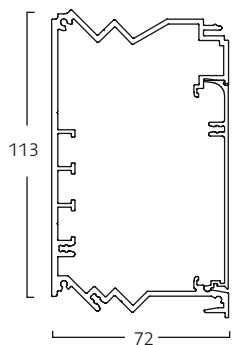

1. Bestäm panelens undersida.
2. Bestäm antal mellankanaler
3. Bestäm panelens ovansida.

1 2 3

Typnumret kan t.ex vara Aluflex 11-P/C-L, vilket innebär en gaskanal i underkant med 1 st mellanprofil 113 mm samt en armaturramp på toppen. Den kommer att vara 374 mm hög och väga 7,5 kg/m.

1. Panelens undersida

Aluflex 11

Rund profil med integrerad uttagsprofil.

Typkod: 11
Vikt: 2,8 kg/m

2. Mellankanaler

Mellankanal P/C

Förhöjd C-kanal för montage i linje med 2 st P-kanaler.

Typkod: P/C
Vikt: 2,4 kg/m

Mellankanal P

avsedd för 45 mm uttagsserier Legrand samt Pronec.

Typkod: P
Vikt: 1,8 kg/m

Mellankanal C

avsedd för uttagsserier med täckramar 80–90 mm.

Typkod: C
Vikt: 2,3 kg/m

Mellankanal IV

Avsedd för att placera en utrustningsskena i en Aluflex sammanställning.

Typkod: IV
Vikt: 1,8 kg/m

FAGERHULT

Teknisk information

Aluflex 11

3. Panelens ovansida

F-profil

Täckprofil avsedd för att avsluta panelen med en rak avslutning i ovankant.

Typkod: F
Vikt: 0,7 kg/m