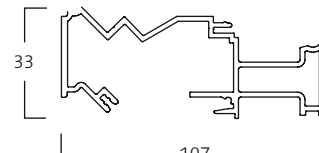

Mellankanal P

avsedd för 45 mm uttagsserier Legrand samt Pronec.

Typkod: P
Vikt: 1,8 kg/m

Mellankanal C

avsedd för uttagsserier med täckramar 80–90 mm.

Typkod: C
Vikt: 2,3 kg/m

Mellankanal IV

Avsedd för att placera en utrustningsskena i en Aluflex sammanställning.

Typkod: IV
Vikt: 1,8 kg/m

FAGERHULT

Teknisk information

Aluflex 11

3. Panelens ovansida

F-profil

Täckprofil avsedd för att avsluta panelen med en rak avslutning i ovankant.

Typkod: F
Vikt: 0,7 kg/m