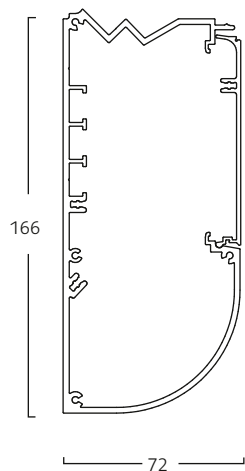

Teknisk information

Aluflex 11

Spänning: 230 V/25 A
Material: Aluminium
Vikt: Efter kombination
Färg: Natureloxerat/vitlackerad RAL 9010
Best. nr: Aluflex 11 18581

MDD klass: IIa

För att bestämma typnummer, panelens höjd samt vikt måste man kombinera ihop önskade profiler till en enhet.

1. Bestäm panelens undersida.
2. Bestäm antal mellankanaler
3. Bestäm panelens ovansida.

1 2 3

Typnumret kan t.ex vara Aluflex 11-P/C-L, vilket innebär en gaskanal i underkant med 1 st mellanprofil 113 mm samt en armaturramp på toppen. Den kommer att vara 374 mm hög och väga 7,5 kg/m.

1. Panelens undersida

Aluflex 11

Rund profil med integrerad uttagsprofil.

Typkod: 11
Vikt: 2,8 kg/m

2. Mellankanaler

Mellankanal P/C

Förhöjd C-kanal för montage i linje med 2 st P-kanaler.

Typkod: P/C
Vikt: 2,4 kg/m

Mellankanal P

avsedd för 45 mm uttagsserier Legrand samt Pronec.

Typkod: P
Vikt: 1,8 kg/m

Mellankanal C

avsedd för uttagsserier med täckramar 80–90 mm.

Typkod: C
Vikt: 2,3 kg/m

Mellankanal IV

Avsedd för att placera en utrustningsskena i en Aluflex sammanställning.