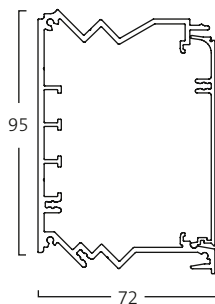

Teknisk information

Aluflex 11

Spänning: 230 V/25 A
Material: Aluminium
Vikt: Efter kombination
Färg: Natureloxerat/vitlackerad RAL 9010
Best. nr: Aluflex 11 18581

MDD klass: IIa

För att bestämma typnummer, panelens höjd samt vikt måste man kombinera ihop önskade profiler till en enhet.

1. Panelens undersida

Aluflex 11

Rund profil med integrerad uttagsprofil.

Typkod: 11
Vikt: 2,8 kg/m

2. Mellankanaler

Mellankanal P/C

Förhöjd C-kanal för montage i linje med 2 st P-kanaler.

Typkod: P/C
Vikt: 2,4 kg/m

Mellankanal P

avsedd för 45 mm uttagsserier Legrand samt Pronec.

Typkod: P
Vikt: 1,8 kg/m

Mellankanal C

avsedd för uttagsserier med täckramar 80–90 mm.

Typkod: C
Vikt: 2,3 kg/m

Mellankanal IV

Avsedd för att placera en utrustningsskena i en Aluflex sammanställning.

Typkod: IV
Vikt: 1,8 kg/m

FAGERHULT

Teknisk information

Aluflex 11

3. Panelens ovansida

F-profil

Täckprofil avsedd för att avsluta panelen med en rak avslutning i ovankant.

Typkod: F
Vikt: 0,7 kg/m