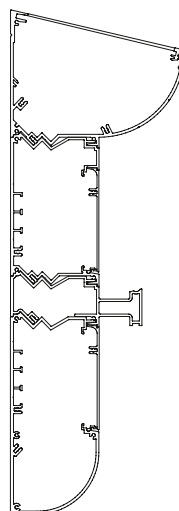

Teknisk information

Aluflex 11

Spänning: 230 V/25 A
Material: Aluminium
Vikt: Efter kombination
Färg: Natureloxerat/vitlackerad RAL 9010
Best. nr: Aluflex 11 18581

MDD klass: IIa

För att bestämma typnummer, panelens höjd samt vikt måste man kombinera ihop önskade profiler till en enhet.

Typkod: IV
Vikt: 1,8 kg/m

FAGERHULT

Teknisk information

Aluflex 11

3. Panelens ovansida

F-profil

Täckprofil avsedd för att avsluta panelen med en rak avslutning i ovankant.

Typkod: F
Vikt: 0,7 kg/m

Typkod: K
Vikt: 2,9 kg/m

KR-profil

Uttagsprofil 95 med integrerad utrustningsskena som avslutning i ovankant med en uppåtriktad sluttning mot väggen.

Typkod: KR
Vikt: 3,7 kg/m

S-profil

Täckprofil avsedd för att avsluta panelen med en sluttande ovankant.

Typkod: S
Vikt: 0,7 kg/m

L-profil

Ljusramp för indirekt belysning med lysrörsarmaturer.

Typkod: L
Vikt: 2,3/m

Exempel

Aluflex 11-R

Aluflex 11-C-K

Aluflex 11-IVP/C-L