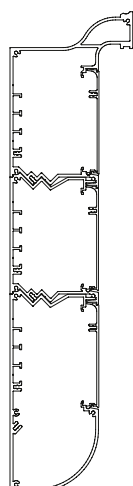

Teknisk information

Aluflex 11

Spänning: 230 V/25 A
Material: Aluminium
Vikt: Efter kombination
Färg: Natureloxerat/vitlackerad RAL 9010
Best. nr: Aluflex 11 18581

MDD klass: IIa

För att bestämma typnummer, panelens höjd samt vikt måste man kombinera ihop önskade profiler till en enhet.

Typkod: IV
Vikt: 1,8 kg/m

FAGERHULT

Teknisk information

Aluflex 11

3. Panelens ovansida

F-profil

Täckprofil avsedd för att avsluta panelen med en rak avslutning i ovankant.

Typkod: F
Vikt: 0,7 kg/m

Typkod: K
Vikt: 2,9 kg/m

KR-profil

Uttagsprofil 95 med integrerad utrustningsskena som avslutning i ovankant med en uppåtriktad sluttning mot väggen.

Typkod: KR
Vikt: 3,7 kg/m

S-profil

Täckprofil avsedd för att avsluta panelen med en sluttande ovankant.

Typkod: S
Vikt: 0,7 kg/m

L-profil

Ljusramp för indirekt belysning med lysrörsarmaturer.

Typkod: L
Vikt: 2,3/m

Exempel

Aluflex 11-R

Aluflex 11-C-K

Aluflex 11-IVP/C-L