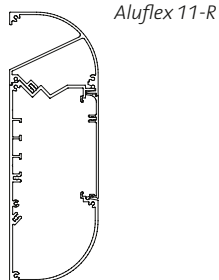

Typkod: IV
Vikt: 1,8 kg/m

FAGERHULT

Teknisk information

Aluflex 11

3. Panelens ovansida

F-profil

Täckprofil avsedd för att avsluta panelen med en rak avslutning i ovankant.

Typkod: F
Vikt: 0,7 kg/m

Typkod: K
Vikt: 2,9 kg/m

KR-profil

Uttagsprofil 95 med integrerad utrustningsskena som avslutning i ovankant med en uppåtriktad sluttning mot väggen.

Typkod: KR
Vikt: 3,7 kg/m

S-profil

Täckprofil avsedd för att avsluta panelen med en sluttande ovankant.

Typkod: S
Vikt: 0,7 kg/m

L-profil

Ljusramp för indirekt belysning med lysrörsarmaturer.

Typkod: L
Vikt: 2,3/m

Exempel

Aluflex 11-R

Aluflex 11-C-K

Aluflex 11-IVP/C-L