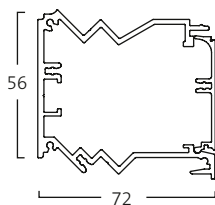

1. Panelens undersida

Aluflex 11

Rund profil med integrerad uttagsprofil.

Typkod: 11
Vikt: 2,8 kg/m

2. Mellankanaler

Mellankanal P/C

Förhöjd C-kanal för montage i linje med 2 st P-kanaler.

Typkod: P/C
Vikt: 2,4 kg/m

Mellankanal P

avsedd för 45 mm uttagsserier Legrand samt Pronec.

Typkod: P
Vikt: 1,8 kg/m

Mellankanal C

avsedd för uttagsserier med täckramar 80–90 mm.

Typkod: C
Vikt: 2,3 kg/m

Mellankanal IV

Avsedd för att placera en utrustningsskena i en Aluflex sammanställning.

Typkod: IV
Vikt: 1,8 kg/m

FAGERHULT

Teknisk information

Aluflex 11

3. Panelens ovansida

F-profil

Täckprofil avsedd för att avsluta panelen med en rak avslutning i ovankant.

Typkod: F
Vikt: 0,7 kg/m