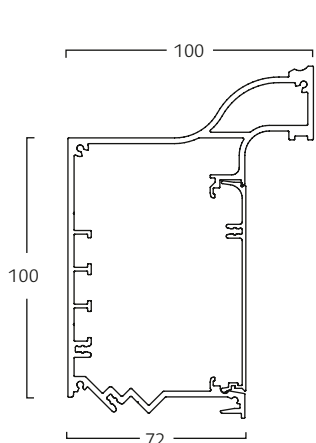

1. Panelens undersida

Aluflex 11

Rund profil med integrerad uttagsprofil.

Typkod: 11
Vikt: 2,8 kg/m

2. Mellankanaler

Mellankanal P/C

Förhöjd C-kanal för montage i linje med 2 st P-kanaler.

Typkod: P/C
Vikt: 2,4 kg/m

Mellankanal P

avsedd för 45 mm uttagsserier Legrand samt Pronec.

Typkod: P
Vikt: 1,8 kg/m

Mellankanal C

avsedd för uttagsserier med täckramar 80–90 mm.

Typkod: C
Vikt: 2,3 kg/m

Mellankanal IV

Avsedd för att placera en utrustningsskena i en Aluflex sammanställning.

Typkod: IV
Vikt: 1,8 kg/m

FAGERHULT

Teknisk information

Aluflex 11

3. Panelens ovansida

F-profil

Täckprofil avsedd för att avsluta panelen med en rak avslutning i ovankant.

Typkod: F
Vikt: 0,7 kg/m

R-profil

Täckprofil avsedd för att avsluta panelen med en rund avslutning i ovankant.

Typkod: R
Vikt: 1,2 kg/m

K-profil

Uttagsprofil 95 med integrerad utrustningsskena som avslutning i ovankant med en nedåtriktad sluttning mot väggen.