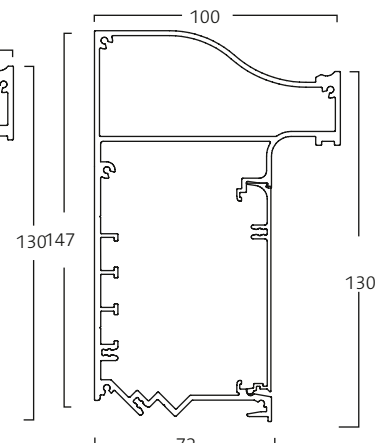

Typkod: IV
Vikt: 1,8 kg/m

FAGERHULT

Teknisk information

Aluflex 11

3. Panelens ovansida

F-profil

Täckprofil avsedd för att avsluta panelen med en rak avslutning i ovankant.

Typkod: F
Vikt: 0,7 kg/m

R-profil

Täckprofil avsedd för att avsluta panelen med en rund avslutning i ovankant.

Typkod: R
Vikt: 1,2 kg/m

K-profil

Uttagsprofil 95 med integrerad utrustningsskena som avslutning i ovankant med en nedåtriktad sluttning mot väggen.

Typkod: K
Vikt: 2,9 kg/m

KR-profil

Uttagsprofil 95 med integrerad utrustningsskena som avslutning i ovankant med en uppåtriktad sluttning mot väggen.

Typkod: KR
Vikt: 3,7 kg/m

S-profil

Täckprofil avsedd för att avsluta panelen med en sluttande ovankant.