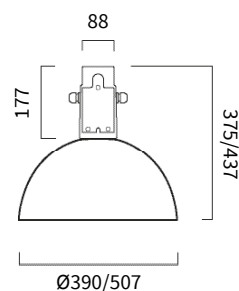

RGBW

Hvilken farve er du? Hvilken følelse vil du formidle? Hvorfor nøjes med én, når du kan anvende alle? Opalume tilbyder et varieret udtryk, hvor du kan sætte scenen blot ved et tryk på en knap. Aldrig før har det været så nemt at sætte sit aftryk.