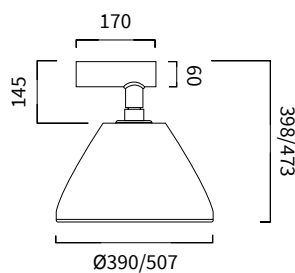

RGBW

Hvilken farve er du? Hvilken følelse vil du formidle? Hvorfor nøjes med én, når du kan anvende alle? Opalume tilbyder et varieret udtryk, hvor du kan sætte scenen blot ved et tryk på en knap. Aldrig før har det været så nemt at sætte sit aftryk.