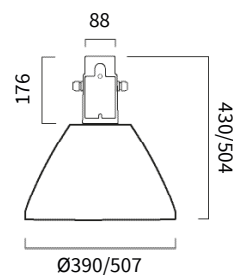

RGBW

Hvilken farve er du? Hvilken følelse vil du formidle? Hvorfor nøjes med én, når du kan anvende alle? Opalume tilbyder et varieret udtryk, hvor du kan sætte scenen blot ved et tryk på en knap. Aldrig før har det været så nemt at sætte sit aftryk.