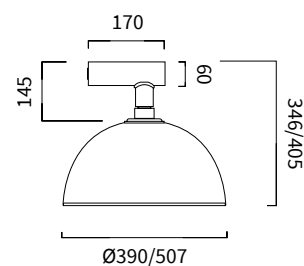

RGBW

Hvilken farve er du? Hvilken følelse vil du formidle? Hvorfor nøjes med én, når du kan anvende alle? Opalume tilbyder et varieret udtryk, hvor du kan sætte scenen blot ved et tryk på en knap. Aldrig før har det været så nemt at sætte sit aftryk.