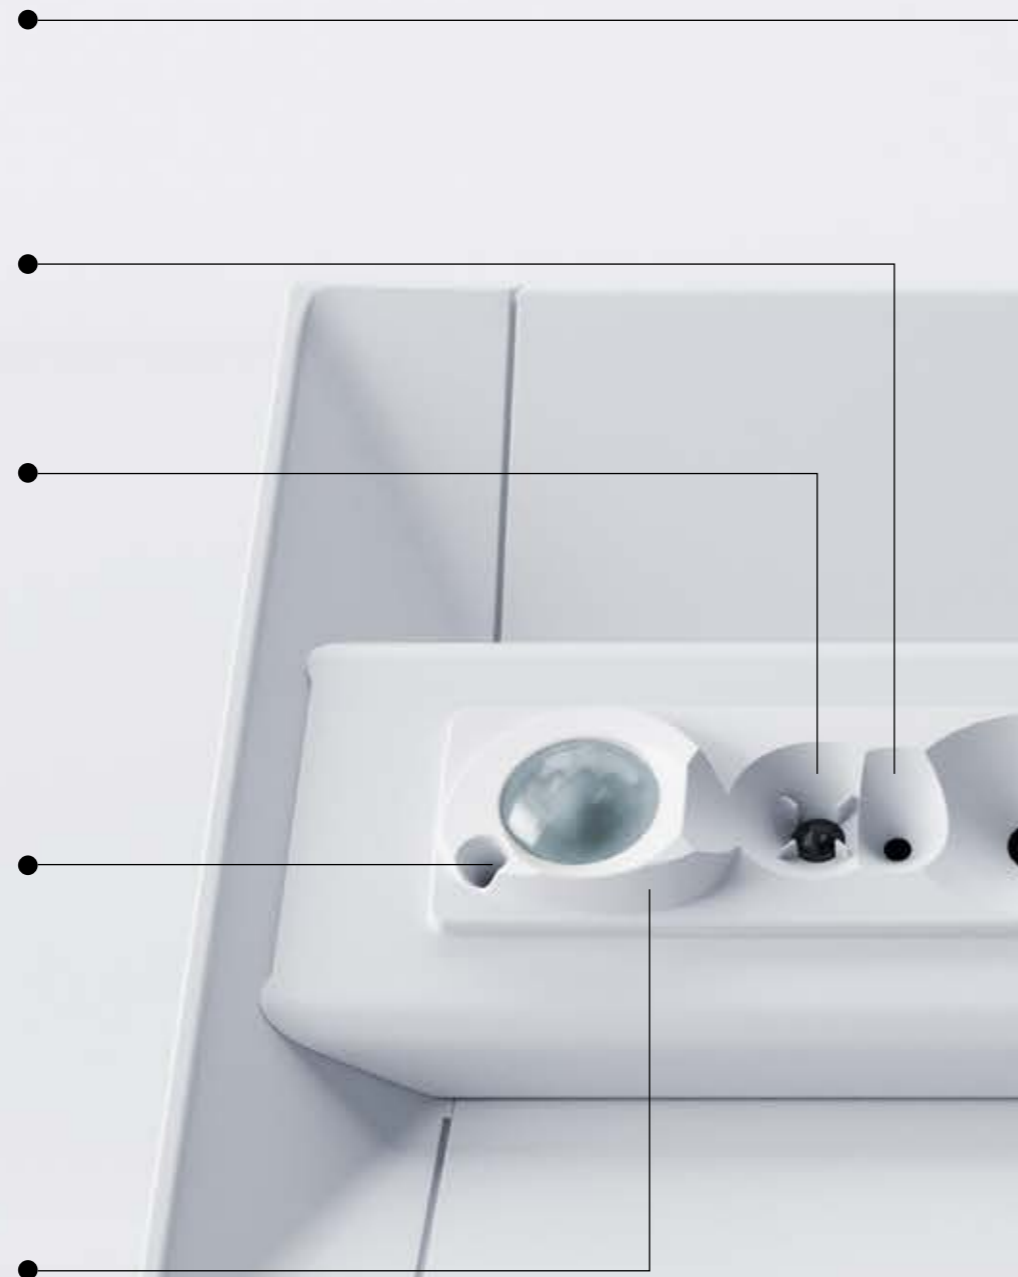

Lichtregeling die aan elke behoefte voldoet

Dwide is ontwikkeld met focus op aanwezigheids- en daglichtregeling en is verkrijgbaar met een groot aantal verschillende opties. Van eenvoudigere regelingen zoals e-Sense Bright Switch en e-Sense Active tot e-Sense Move voor ruimtes waarin veel wordt gelopen en e-Sense Organic voor intuïtief geregelde kantoor- en werkomgevingen.

INFRAROOD ZENDER

OMGEVINGSLICHT SENSOR

INFRAROOD ONTVANGER

STATUS INDICATOR

BEWEGINGSSENSOR