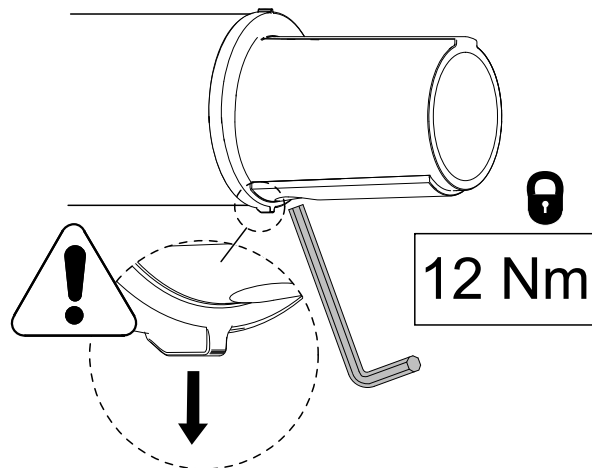

FAGERHULT SE - 566 80 Habo

Vialume 1 Adapter

1.

2.

3.

4.

S Det är lämpligt att denna information överlämnas till användaren av anläggningen.

GB It is appropriate that this information is passed on to the users of the installation.