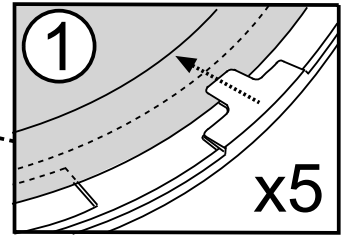

## Pleiad accessories

	Edge ring II angled	Edge ring III straight	Opus	-Delta Plate -Opal -Clear	Ringlight White	Ringlight Glass
125	X	X	X	X		
165	X	X	X	X	X	X
205	X	X	X	X	X	X