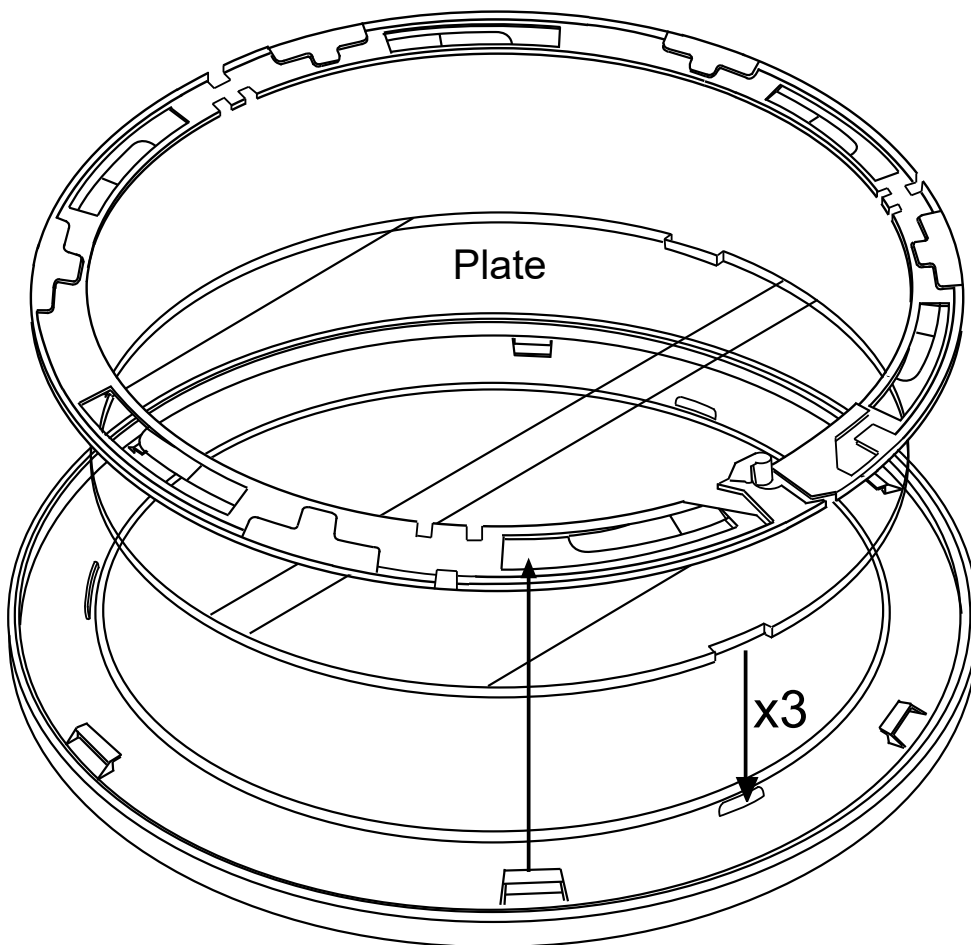

## Pleiad accessories

	Edge ring II angled	Edge ring III straight	Opus	-Delta Plate -Opal -Clear	Ringlight White	Ringlight Glass
125	X	X	X	X		
165	X	X	X	X	X	X
205	X	X	X	X	X	X