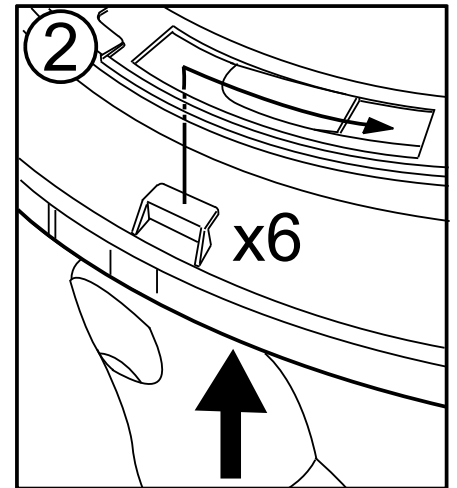

## Pleiad accessories

	Edge ring II angled	Edge ring III straight	Opus	-Delta Plate -Opal -Clear	Ringlight White	Ringlight Glass
125	X	X	X	X		
165	X	X	X	X	X	X
205	X	X	X	X	X	X