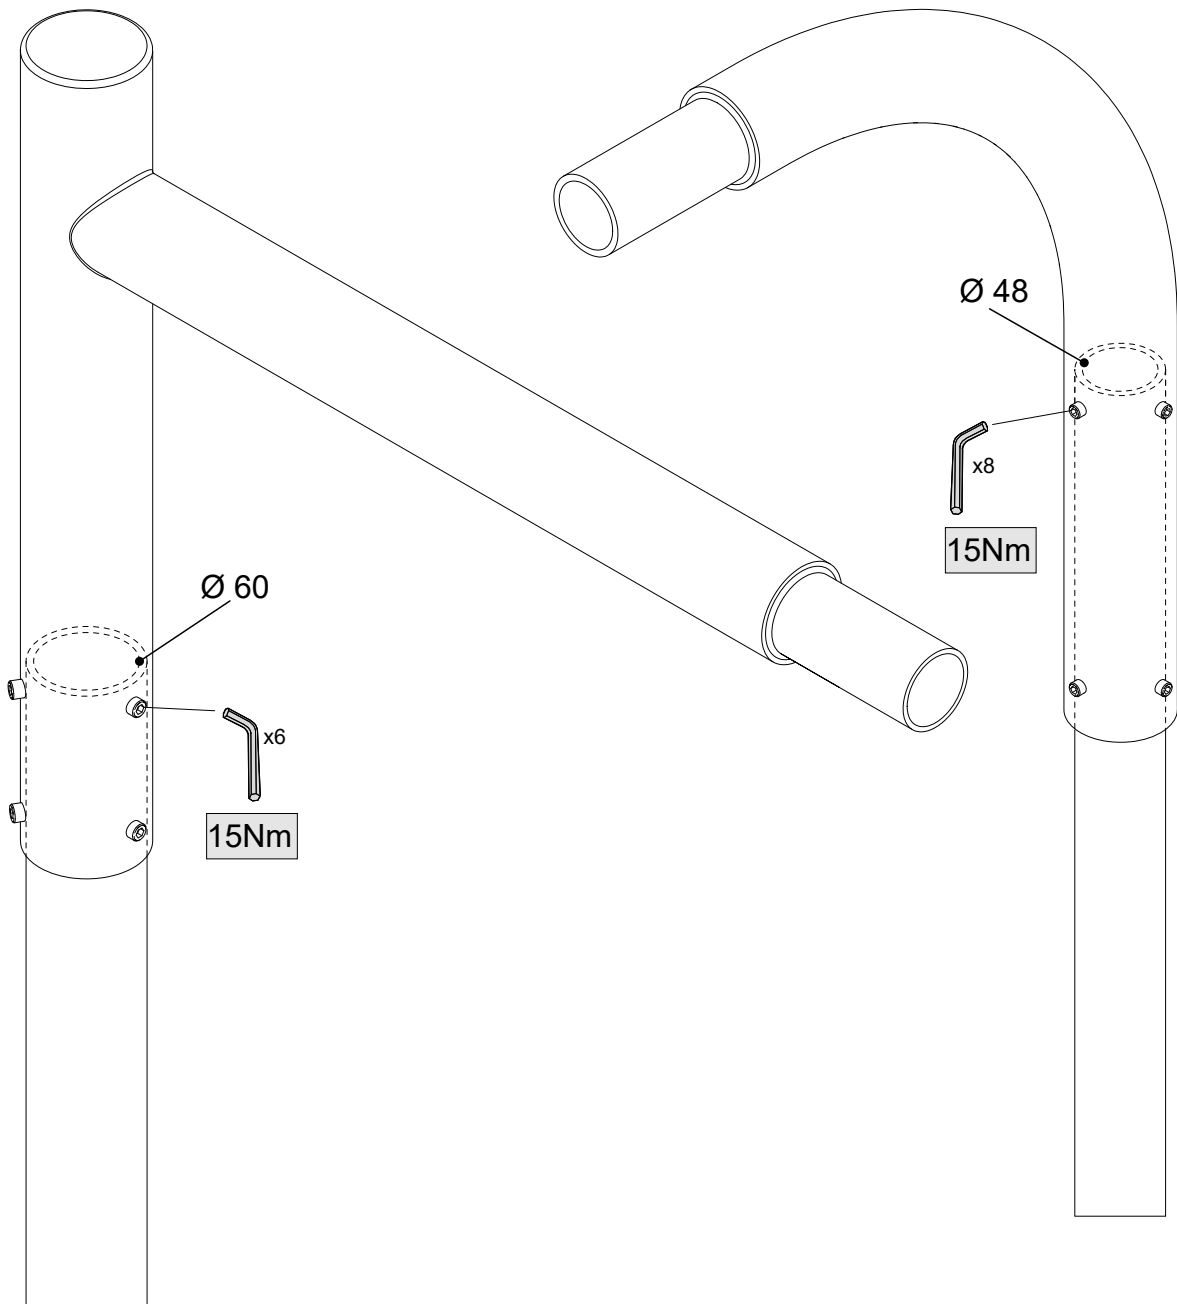

FAGERHULT

SE - 566 80 Habo

Opalume Post Top Arm

5428775 Utgåva/Edition 01

S Det är lämpligt att denna information överlämnas till användaren av anläggningen.

GB It is appropriate that this information is passed on to the users of the installation.