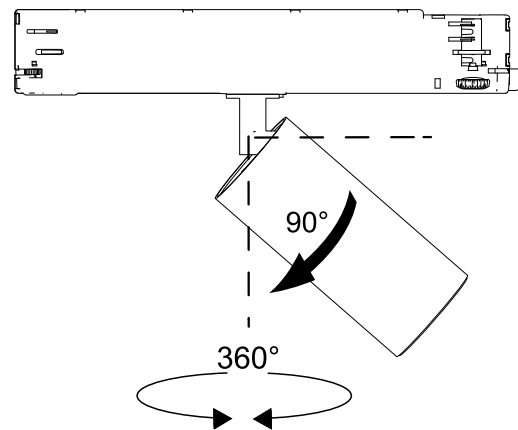

FAGERHULT SE - 566 80 Habo

Zkye 55 G2 Spotlight

- (S)** Ljuskällan och drivdon ska enbart bytas av tillverkaren eller dess utsedda person.
- (GB)** The light source and control gear shall only be replaced by the manufacturer or its designated person.
- (CN)** 此灯具的光源和驱动必须由生产厂家或者厂家指定人员进行更换