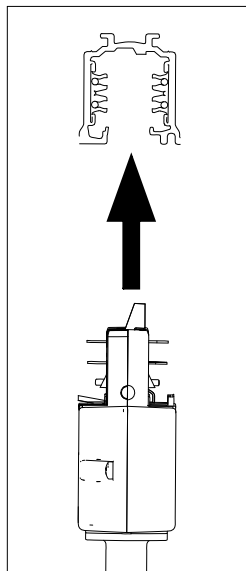

FAGERHULT SE - 566 80 Habo

Zkye 55 G2 Spotlight

- (S)** Ljuskällan och drivdon ska enbart bytas av tillverkaren eller dess utsedda person.
- (GB)** The light source and control gear shall only be replaced by the manufacturer or its designated person.
- (CN)** 此灯具的光源和驱动必须由生产厂家或者厂家指定人员进行更换