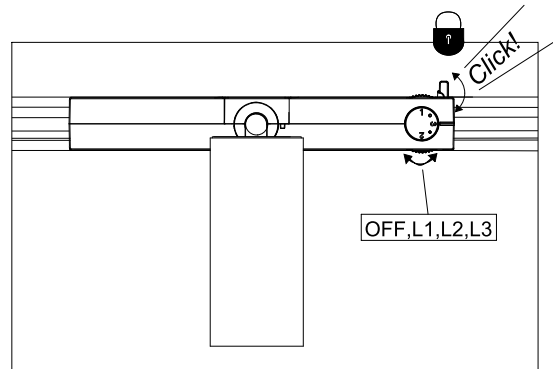

FAGERHULT SE - 566 80 Habo

Zkye 55 G2 Spotlight

- (S)** Ljuskällan och drivdon ska enbart bytas av tillverkaren eller dess utsedda person.
- (GB)** The light source and control gear shall only be replaced by the manufacturer or its designated person.
- (CN)** 此灯具的光源和驱动必须由生产厂家或者厂家指定人员进行更换