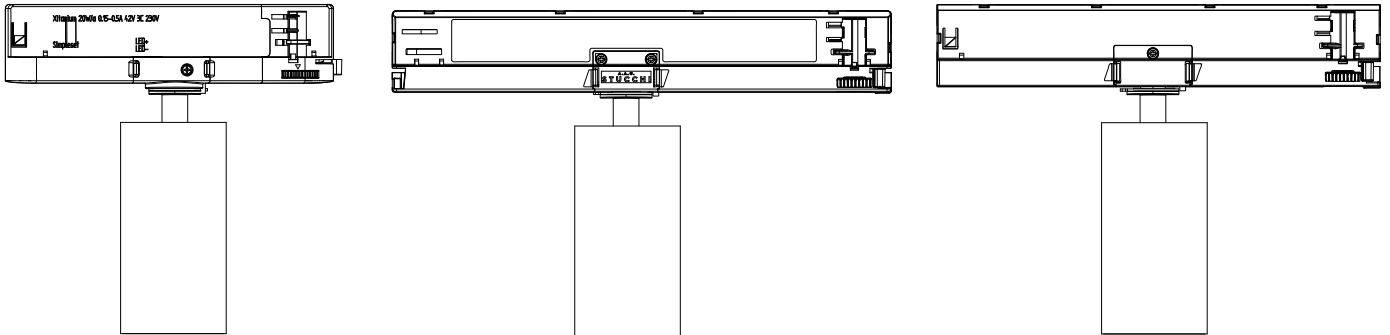

FAGERHULT SE - 566 80 Habo

Zkye 55 G2 Spotlight

- (S)** Ljuskällan och drivdon ska enbart bytas av tillverkaren eller dess utsedda person.
- (GB)** The light source and control gear shall only be replaced by the manufacturer or its designated person.
- (CN)** 此灯具的光源和驱动必须由生产厂家或者厂家指定人员进行更换