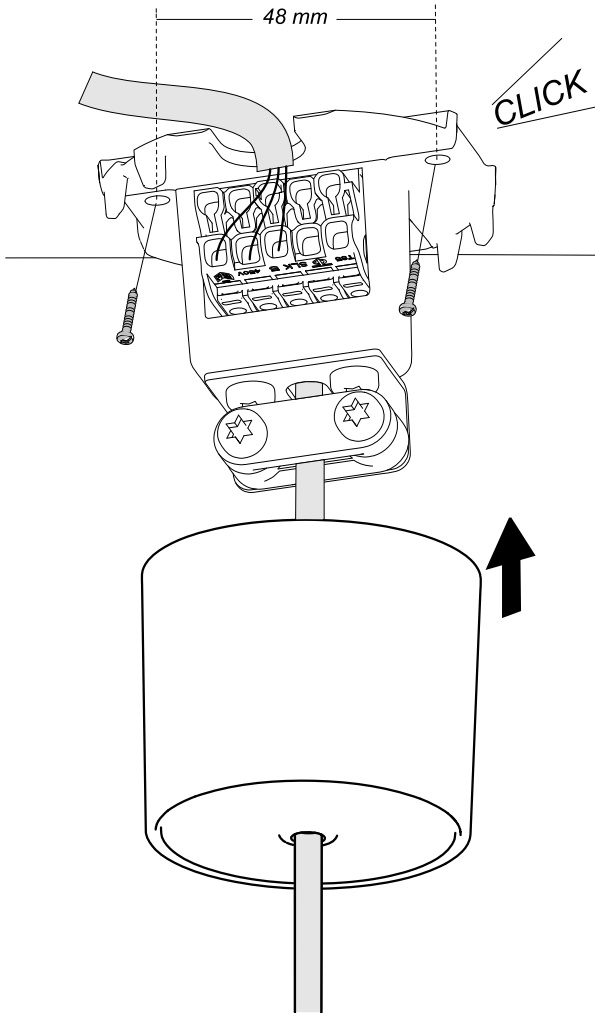

FAGERHULT

Zkye 55 Pendant

SE - 566 80 Habo

Ceiling cup

Track

5427342 Utgåva/Edition 04

- (S)** Grundläggande isolering mellan nät och styr ledning.
- (GB)** Basic insulation between mains and control wiring.
- (CN)** 电源线和控制线之间应有基础绝缘