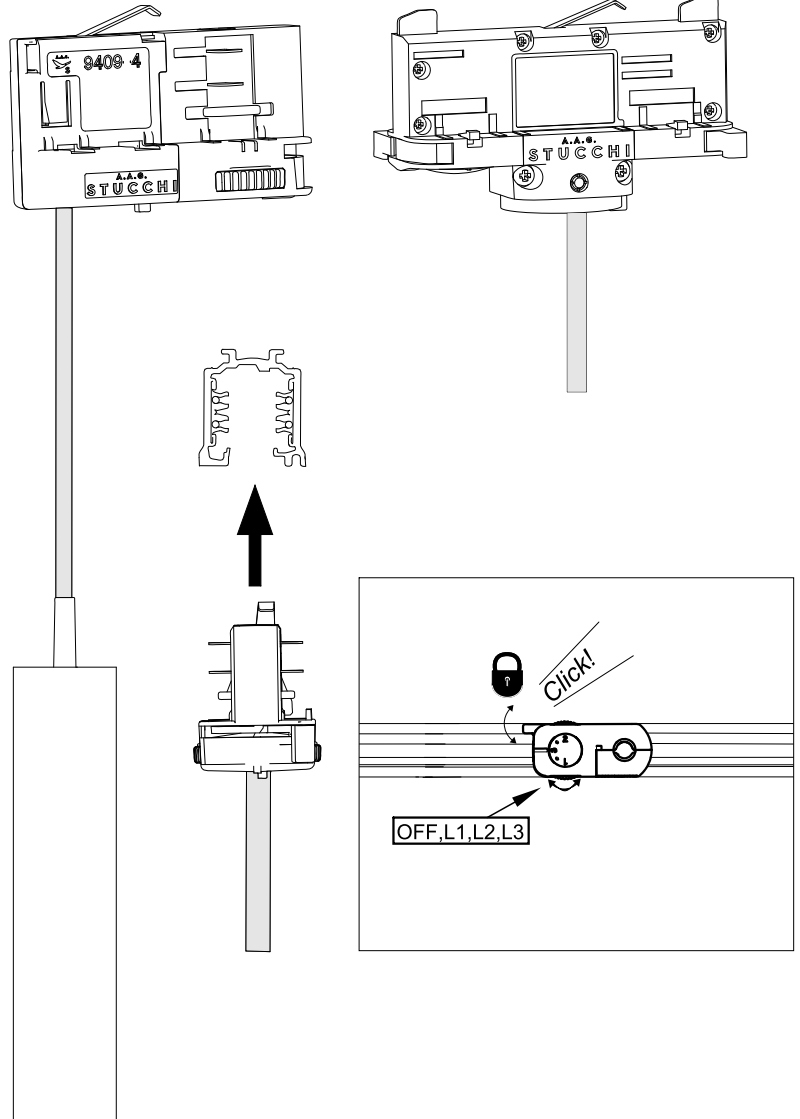

FAGERHULT

Zkye 55 Pendant

SE - 566 80 Habo

Ceiling cup

Track

5427342 Utgåva/Edition 04

- (S)** Grundläggande isolering mellan nät och styr ledning.
- (GB)** Basic insulation between mains and control wiring.
- (CN)** 电源线和控制线之间应有基础绝缘

Manufactured by Fagerhult
For UK market importer Fagerhult UK
33-34 Dolben Street, London, SE1 OUQ

- (S)** Ljuskällan och drivdon ska enbart bytas av tillverkaren eller dess utsedda person.
- (GB)** The light source and control gear shall only be replaced by the manufacturer or its designated person.
- (CN)** 此灯具的光源和驱动必须由生产厂家或者厂家指定人员进行更换