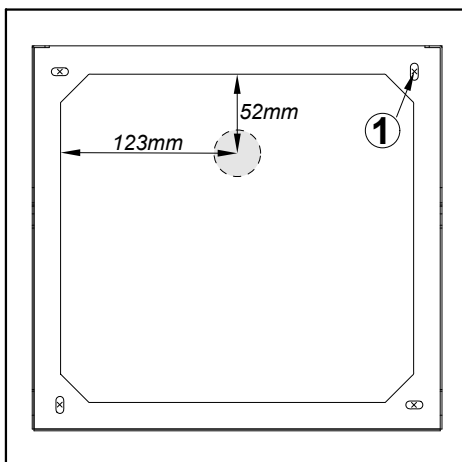

Manufactured by Fagerhult Sweden.
For UK market importer Fagerhult UK
33-34 Dolben Street, London, SE1 0UQ

FAGERHULT

SE - 566 80 Habo

Wall 2

5428246 Utgåva/Edition 02

(S) Grundläggande isolering mellan nät och styr ledning.