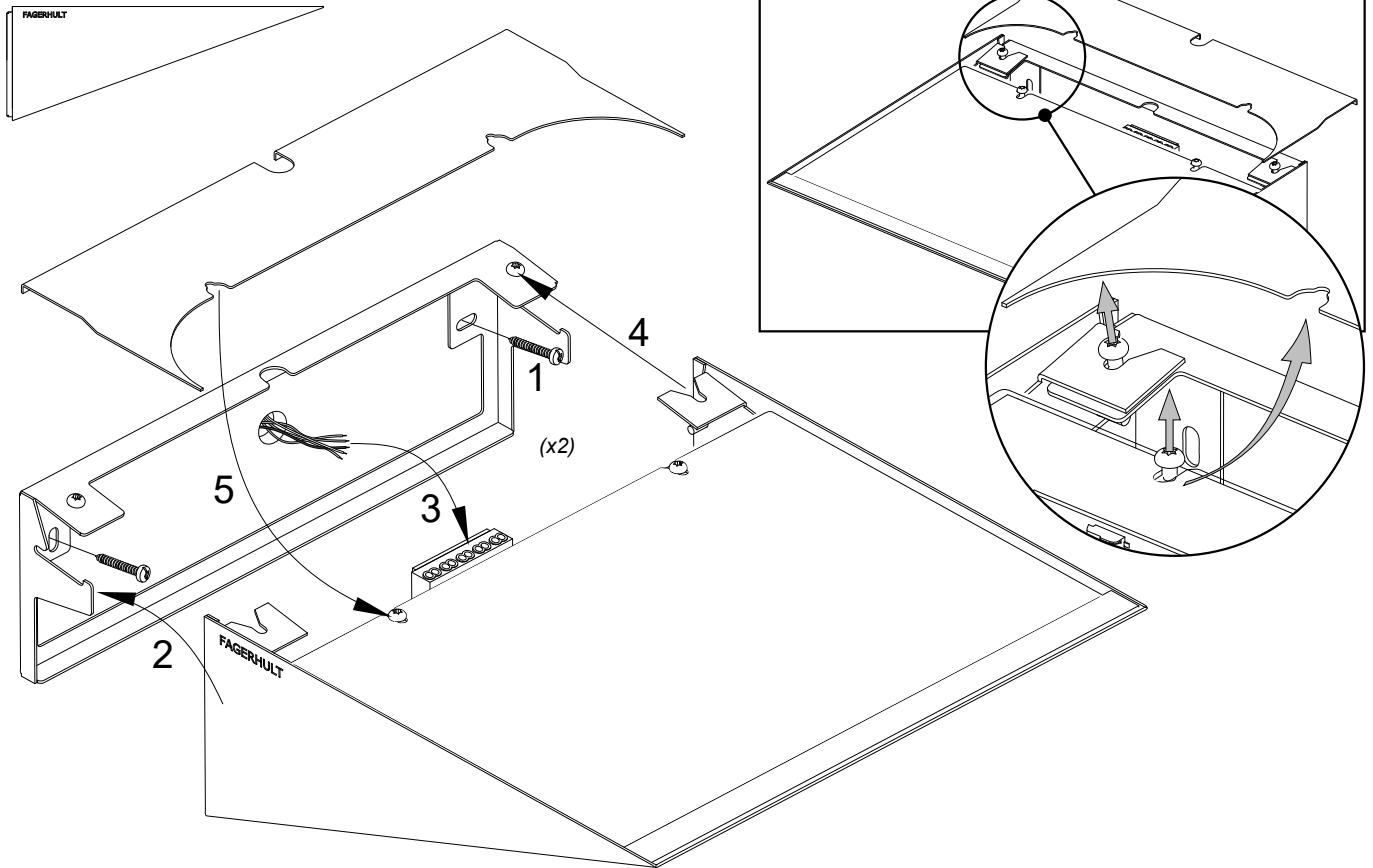

FAGERHULT

SE - 566 80 Habo

Wall 1

5428246 Utgåva/Edition 02

(S) Grundläggande isolering mellan nät och styr ledning.

(GB) Basic insulation between mains and control wiring.

(S) Ljuskälla och drivdon ska enbart bytas ut av tillverkaren eller dess utsedda person.