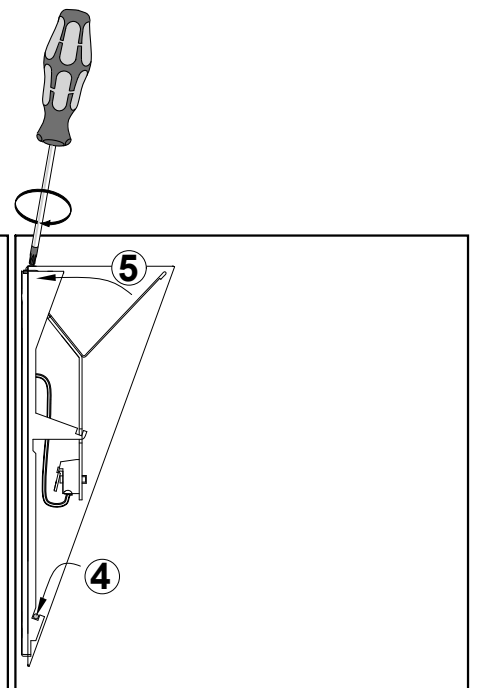

FAGERHULT

SE - 566 80 Habo

Wall 2

5428246 Utgåva/Edition 02

(S) Grundläggande isolering mellan nät och styr ledning.

(GB) Basic insulation between mains and control wiring.

(S) Ljuskälla och drivdon ska enbart bytas ut av tillverkaren eller dess utsedda person.

(GB) The light source and control gear shall only be replaced by the manufacturer or its designated person.

(S) Det är lämpligt att denna information överlämnas till användaren av anläggningen.

(GB) It is appropriate that this information is passed on to the users of the installation.

Manufactured by Fagerhult Sweden.
For UK market importer Fagerhult UK
33-34 Dolben Street, London, SE1 0UQ