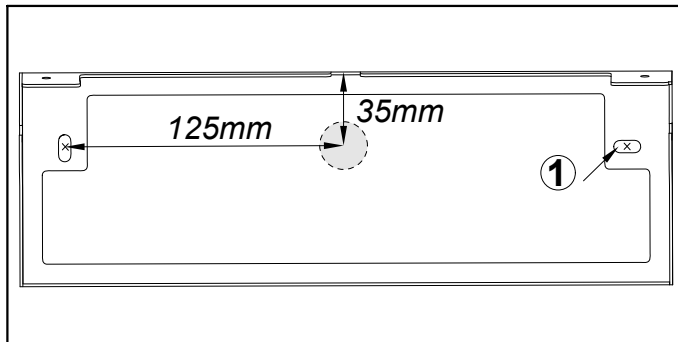

FAGERHULT

SE - 566 80 Habo

Wall 1

5428246 Utgåva/Edition 02

(S) Grundläggande isolering mellan nät och styr ledning.

(GB) Basic insulation between mains and control wiring.

(S) Ljuskälla och drivdon ska enbart bytas ut av tillverkaren eller dess utsedda person.