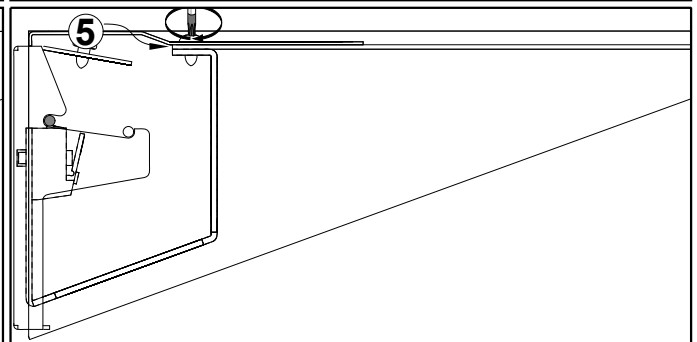

FAGERHULT

SE - 566 80 Habo

Wall 1

5428246 Utgåva/Edition 02

(S) Grundläggande isolering mellan nät och styr ledning.

(GB) Basic insulation between mains and control wiring.

(S) Ljuskälla och drivdon ska enbart bytas ut av tillverkaren eller dess utsedda person.