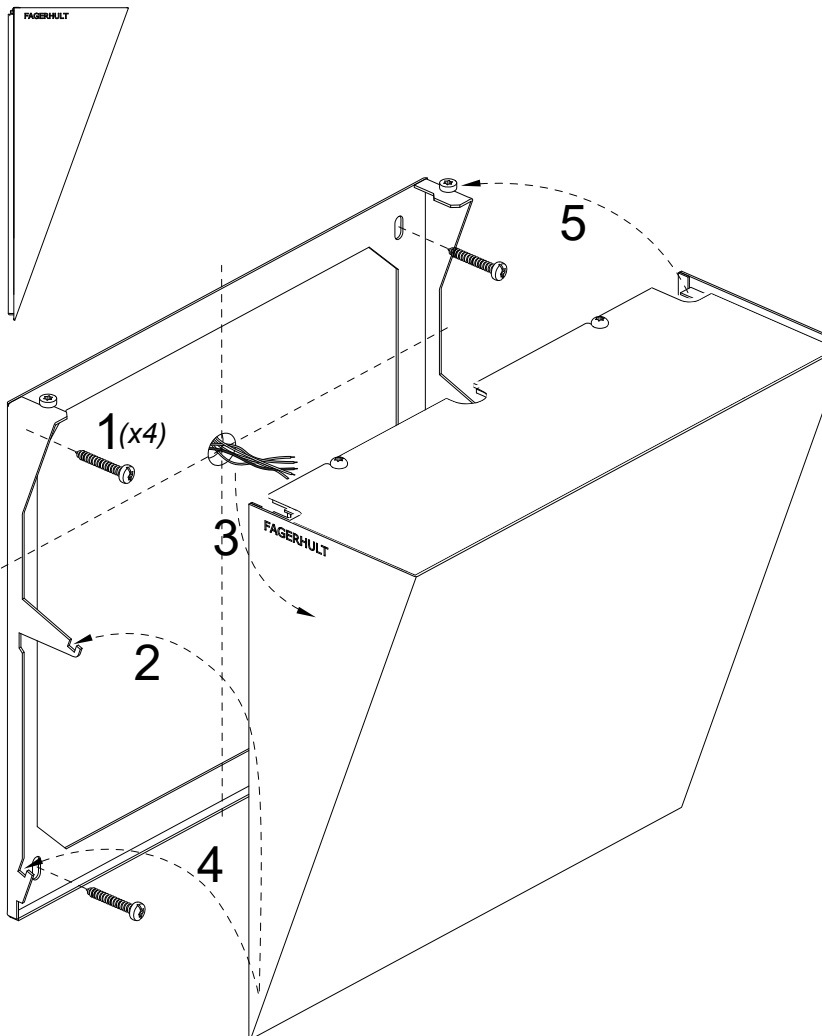

Manufactured by Fagerhult Sweden.
For UK market importer Fagerhult UK
33-34 Dolben Street, London, SE1 0UQ

FAGERHULT

SE - 566 80 Habo

Wall 2

5428246 Utgåva/Edition 02

(S) Grundläggande isolering mellan nät och styr ledning.