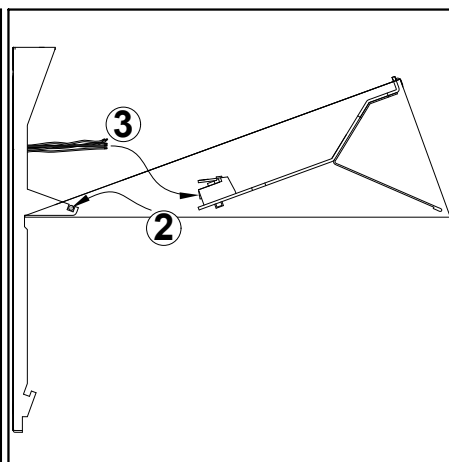

FAGERHULT

SE - 566 80 Habo

Wall 2

5428246 Utgåva/Edition 02

(S) Grundläggande isolering mellan nät och styr ledning.

(GB) Basic insulation between mains and control wiring.

(S) Ljuskälla och drivdon ska enbart bytas ut av tillverkaren eller dess utsedda person.

(GB) The light source and control gear shall only be replaced by the manufacturer or its designated person.

(S) Det är lämpligt att denna information överlämnas till användaren av anläggningen.

(GB) It is appropriate that this information is passed on to the users of the installation.

Manufactured by Fagerhult Sweden.
For UK market importer Fagerhult UK
33-34 Dolben Street, London, SE1 0UQ