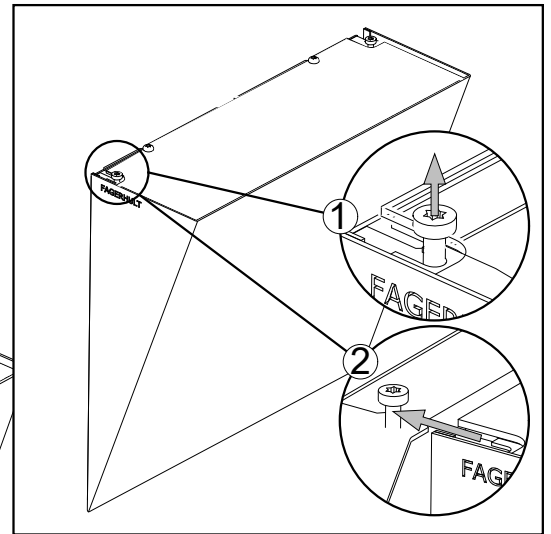

FAGERHULT

SE - 566 80 Habo

Wall 2

5428246 Utgåva/Edition 02

(S) Grundläggande isolering mellan nät och styr ledning.

(GB) Basic insulation between mains and control wiring.

(S) Ljuskälla och drivdon ska enbart bytas ut av tillverkaren eller dess utsedda person.

(GB) The light source and control gear shall only be replaced by the manufacturer or its designated person.

(S) Det är lämpligt att denna information överlämnas till användaren av anläggningen.

(GB) It is appropriate that this information is passed on to the users of the installation.

Manufactured by Fagerhult Sweden.
For UK market importer Fagerhult UK
33-34 Dolben Street, London, SE1 0UQ