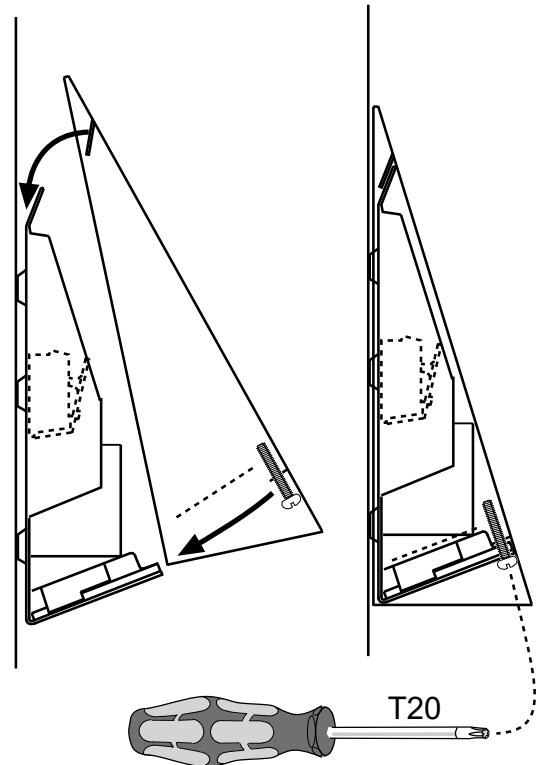

FAGERHULT

SE - 566 80 Habo

Wall LED

S Ljuskälla och drivdon ska enbart bytas ut av tillverkaren eller dess utsedda person.

GB The light source and control gear shall only be replaced by the manufacturer or its designated person.