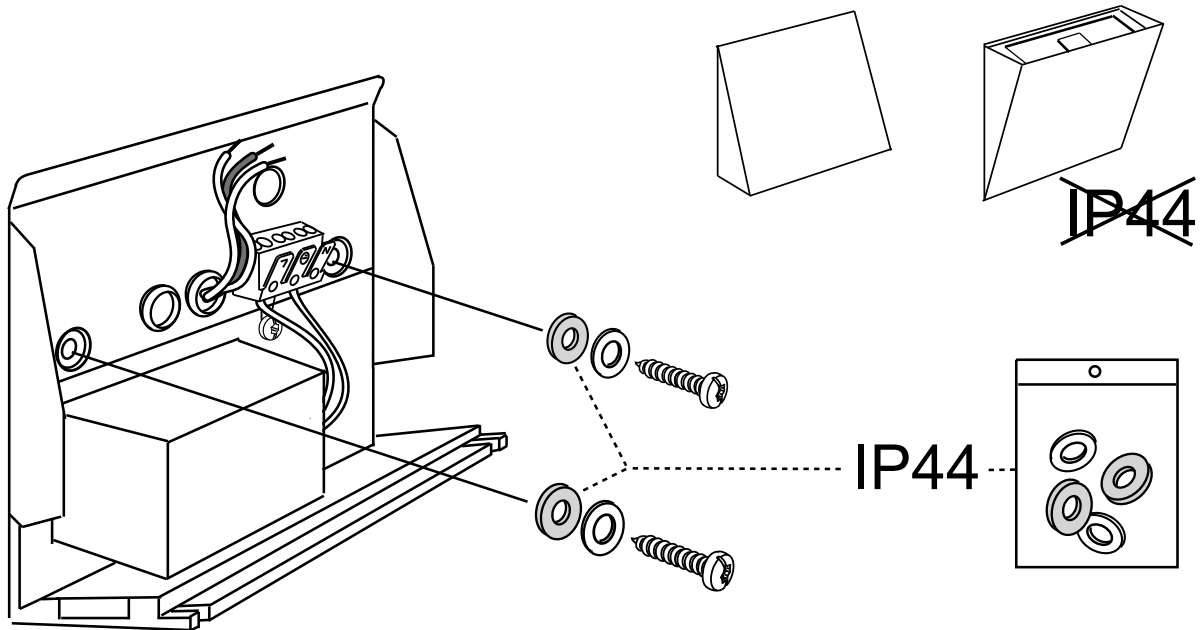

FAGERHULT

SE - 566 80 Habo

Wall LED

S Ljuskälla och drivdon ska enbart bytas ut av tillverkaren eller dess utsedda person.

GB The light source and control gear shall only be replaced by the manufacturer or its designated person.

S Det är lämpligt att denna information överlämnas till användaren av anläggningen.

GB It is appropriate that this information is passed on to the users of the installation.

Manufactured by Fagerhult Sweden.
For UK market importer Fagerhult UK
33-34 Dolben Street, London, SE1 0UQ