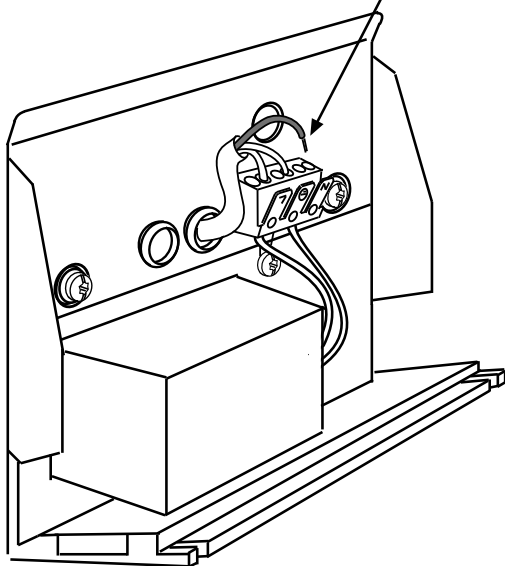

FAGERHULT

SE - 566 80 Habo

Wall LED

S Ljuskälla och drivdon ska enbart bytas ut av tillverkaren eller dess utsedda person.

GB The light source and control gear shall only be replaced by the manufacturer or its designated person.