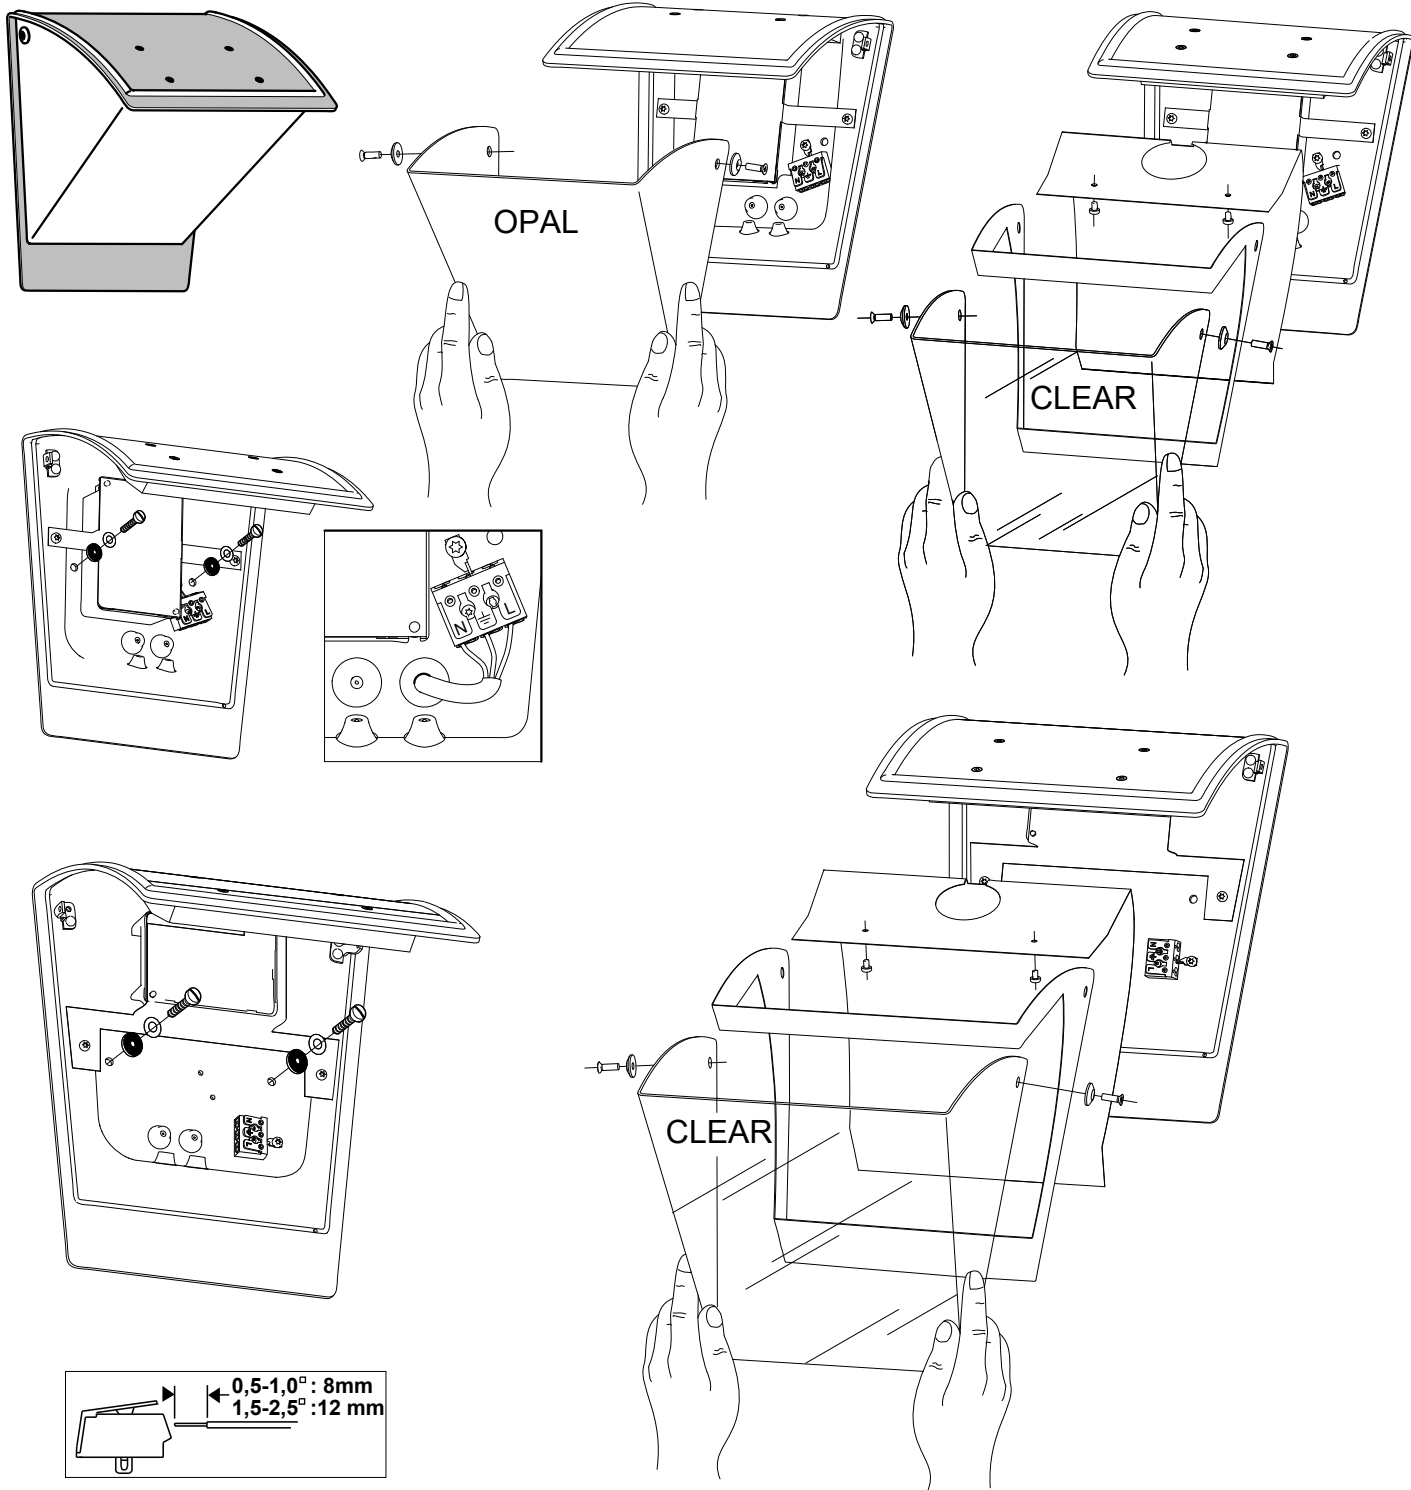

FAGERHULT

SE - 566 80 Habo

VIK LED

FAGERHULT

SE - 566 80 Habo

VIK LED

- S** Ljuskälla och drivdon ska enbart bytas ut av tillverkaren eller dess utsedda person.
- GB** The light source and control gear shall only be replaced by the manufacturer or its designated person.