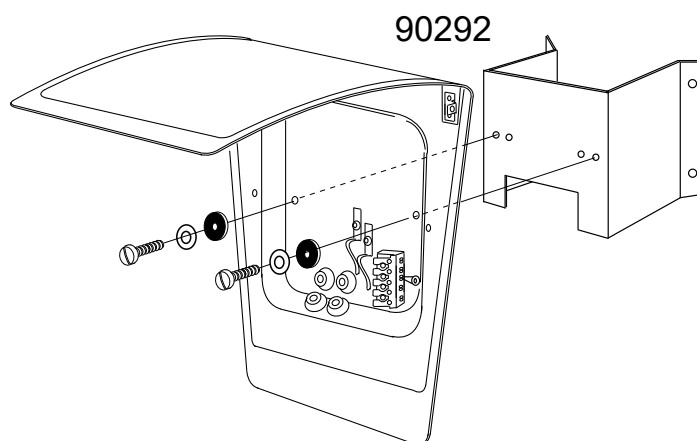

FAGERHULT

SE - 566 80 Habo

VIK LED

FAGERHULT

SE - 566 80 Habo

VIK LED

- S** Ljuskälla och drivdon ska enbart bytas ut av tillverkaren eller dess utsedda person.
- GB** The light source and control gear shall only be replaced by the manufacturer or its designated person.