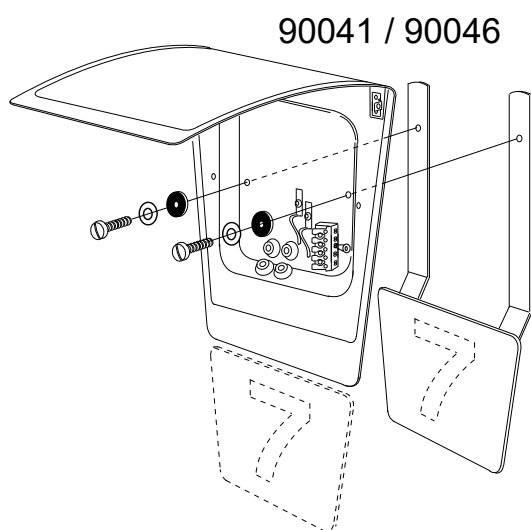

FAGERHULT

SE - 566 80 Habo

VIK LED

FAGERHULT

SE - 566 80 Habo

VIK LED

- S** Ljuskälla och drivdon ska enbart bytas ut av tillverkaren eller dess utsedda person.
- GB** The light source and control gear shall only be replaced by the manufacturer or its designated person.