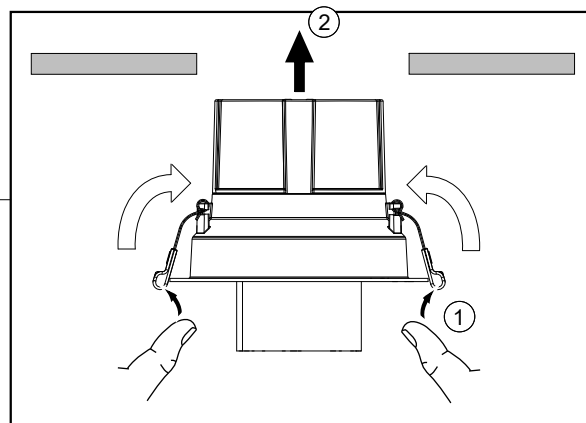

FAGERHULT SE - 566 80 Habo

Streamer Recessed

| Cut out size | Dimension (luminaire) |
|--------------|-----------------------|
| Ø1 | Ø2 |
| 150-160 | 180 |

- S** Armaturdel MÅSTE anslutas innan nätspänning kopplas in!
- GB** The luminaire MUST be connected before plugging in the mains voltage!
- D** Die Leuchteileil MUSS vor dem Einstecken der Netzspannung angeschlossen werden!