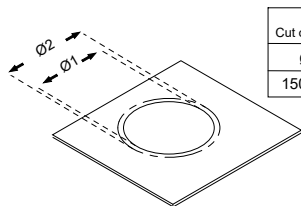

FAGERHULT SE - 566 80 Habo

Streamer Recessed

| Cut out size | Dimension (luminaire) |
|--------------|-----------------------|
| Ø1 | Ø2 |
| 150-160 | 180 |

- S** Armaturdel MÅSTE anslutas innan nätspänning kopplas in!
- GB** The luminaire MUST be connected before plugging in the mains voltage!
- D** Die Leuchteileil MUSS vor dem Einstecken der Netzspannung angeschlossen werden!