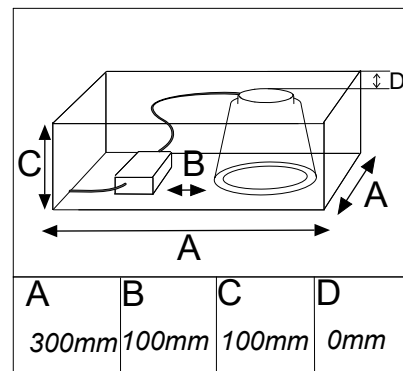

FAGERHULT SE - 566 80 Habo

Streamer Recessed

| Cut out size | Dimension (luminaire) |
|--------------|-----------------------|
| Ø1 | Ø2 |
| 150-160 | 180 |

- S** Armaturdel MÅSTE anslutas innan nätspänning kopplas in!
- GB** The luminaire MUST be connected before plugging in the mains voltage!
- D** Die Leuchteileil MUSS vor dem Einstecken der Netzspannung angeschlossen werden!