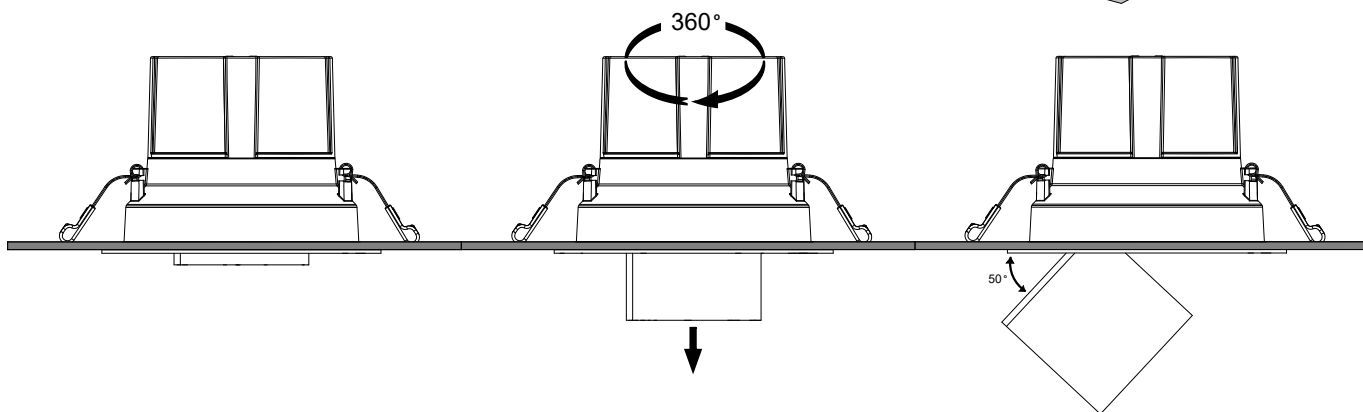

FAGERHULT SE - 566 80 Habo

Streamer Recessed

| Cut out size | Dimension (luminaire) |
|--------------|-----------------------|
| Ø1 | Ø2 |
| 150-160 | 180 |

- S** Armaturdel MÅSTE anslutas innan nätspänning kopplas in!
- GB** The luminaire MUST be connected before plugging in the mains voltage!
- D** Die Leuchteileil MUSS vor dem Einstecken der Netzspannung angeschlossen werden!