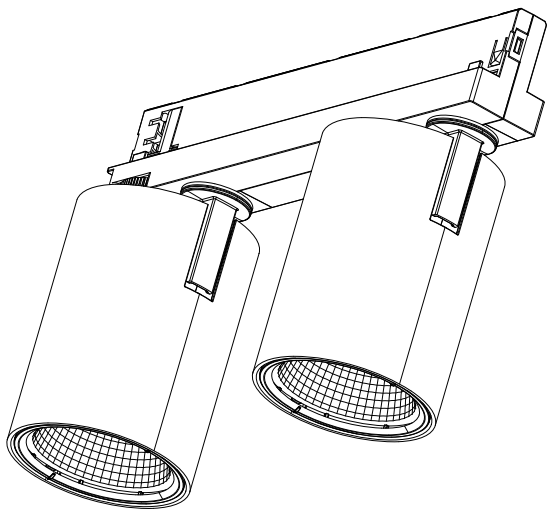

FAGERHULT SE - 566 80 Habo

Streamer Mini Twin

LUMEN	I.out	1	2
HL	500mA	ON	ON
MHL	400mA	—	ON
MLL	350mA	ON	—
LL	250mA	—	—

Default 500mA

5457974 Utgåva/Edition 01

S Ljuskälla och drivdon ska enbart bytas ut av tillverkaren eller dess utsedda person.
GB The light source and control gear shall only be replaced by the manufacturer or its designated person.