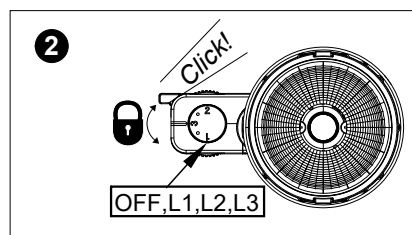

FAGERHULT SE - 566 80 Habo

Streamer Mini Twin

LUMEN	I.out	1	2
HL	500mA	ON	ON
MHL	400mA	—	ON
MLL	350mA	ON	—
LL	250mA	—	—

Default 500mA

5457974 Utgåva/Edition 01

S Ljuskälla och drivdon ska enbart bytas ut av tillverkaren eller dess utsedda person.
GB The light source and control gear shall only be replaced by the manufacturer or its designated person.