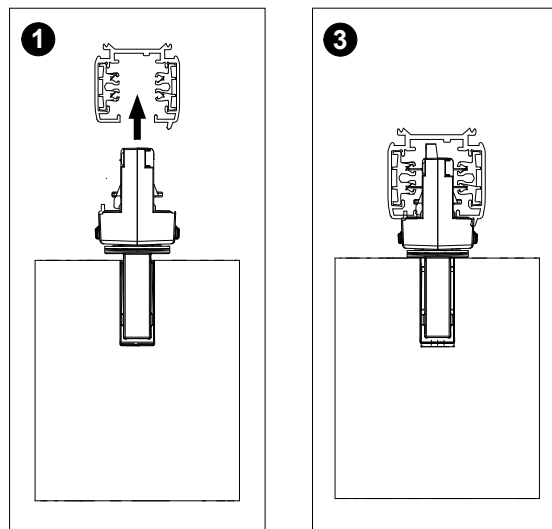

FAGERHULT SE - 566 80 Habo

Streamer Mini Twin

LUMEN	I.out	1	2
HL	500mA	ON	ON
MHL	400mA	—	ON
MLL	350mA	ON	—
LL	250mA	—	—

Default 500mA

5457974 Utgåva/Edition 01

S Ljuskälla och drivdon ska enbart bytas ut av tillverkaren eller dess utsedda person.
GB The light source and control gear shall only be replaced by the manufacturer or its designated person.

Minimum avstånd från belyst föremål
 Minimum distance from lighted object

0,5 m