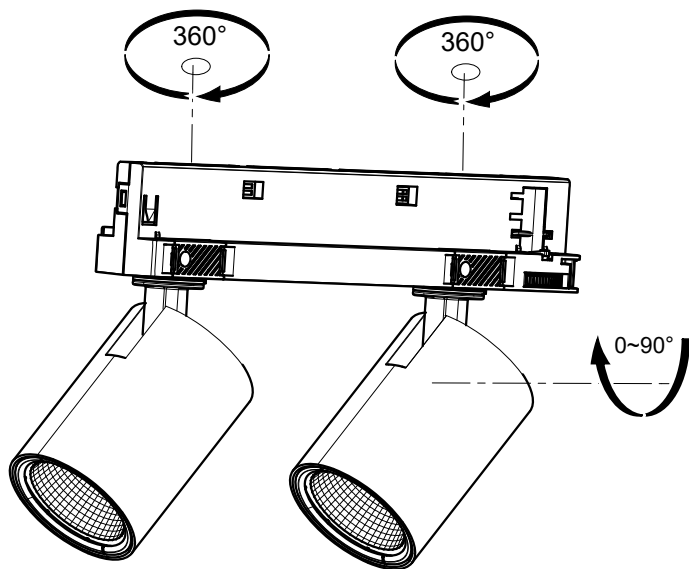

FAGERHULT SE - 566 80 Habo

Streamer Mini Twin

LUMEN	I.out	1	2
HL	500mA	ON	ON
MHL	400mA	—	ON
MLL	350mA	ON	—
LL	250mA	—	—

Default 500mA

5457974 Utgåva/Edition 01

S Ljuskälla och drivdon ska enbart bytas ut av tillverkaren eller dess utsedda person.
GB The light source and control gear shall only be replaced by the manufacturer or its designated person.

Minimum avstånd från belyst föremål
 Minimum distance from lighted object

0,5 m