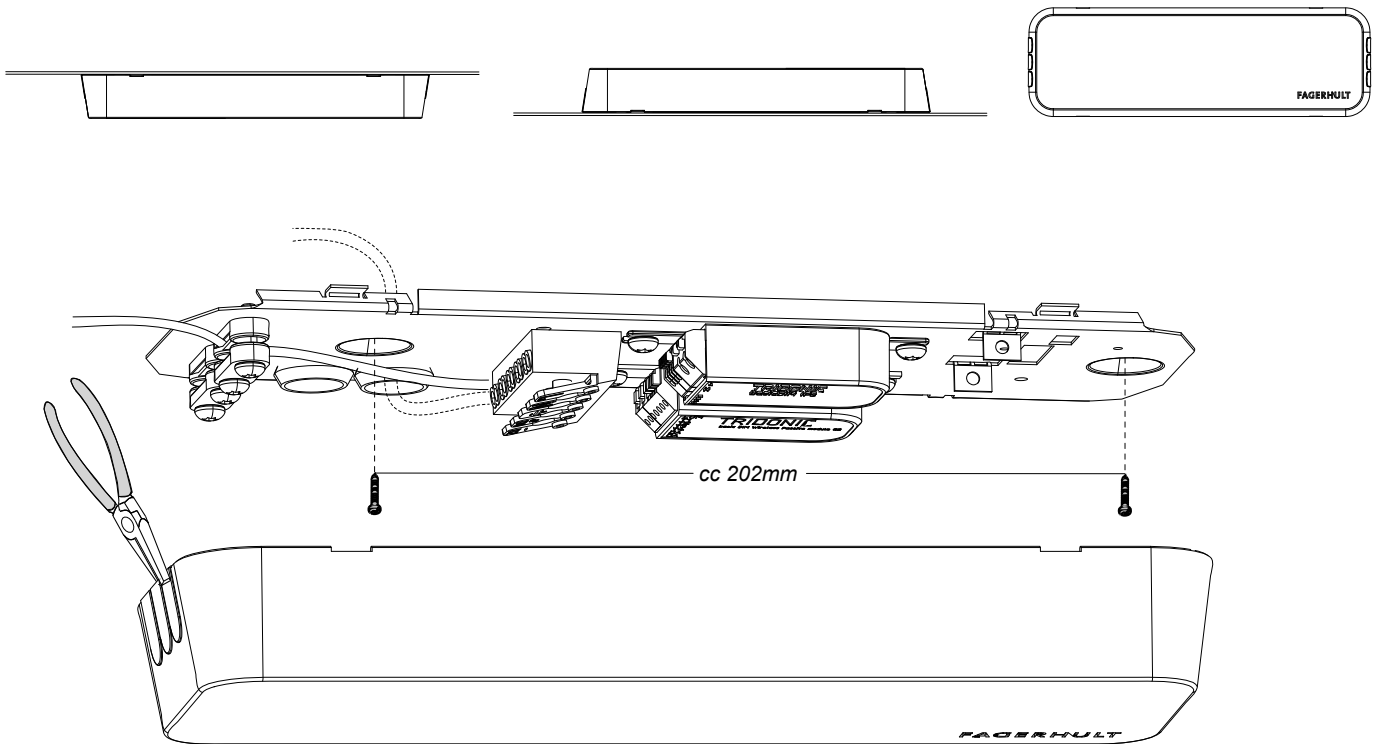

e-Sense Stage Stand-Alone Control Box DALI

Max 32 drivers connected to DALI-output

5433770 Utgåva/Edition 02
 För mer detaljerad information om boxens funktioner och valmöjligheter, se manualen för e-Sense Stage på Fagerhults hemsida.
www.fagerhult.com

For more detailed information about the box's features and options, please refer to the e-Sense Stage manual found on Fagerhult website.
www.fagerhult.com

(S) Det är lämpligt att denna information överlämnas till användaren av anläggningen. (GB) It is appropriate that this information is passed on to the users of the installation.