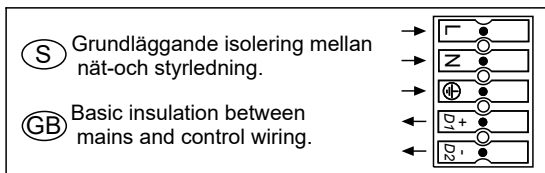

e-Sense Stage Stand-Alone Control Box DALI

Max 32 drivers connected to DALI-output

5433770 Utgåva/Edition 02
 För mer detaljerad information om boxens funktioner och valmöjligheter, se manualen för e-Sense Stage på Fagerhults hemsida.
www.fagerhult.com

For more detailed information about the box's features and options, please refer to the e-Sense Stage manual found on Fagerhult website.
www.fagerhult.com

(S) Det är lämpligt att denna information överlämnas till användaren av anläggningen. (GB) It is appropriate that this information is passed on to the users of the installation.