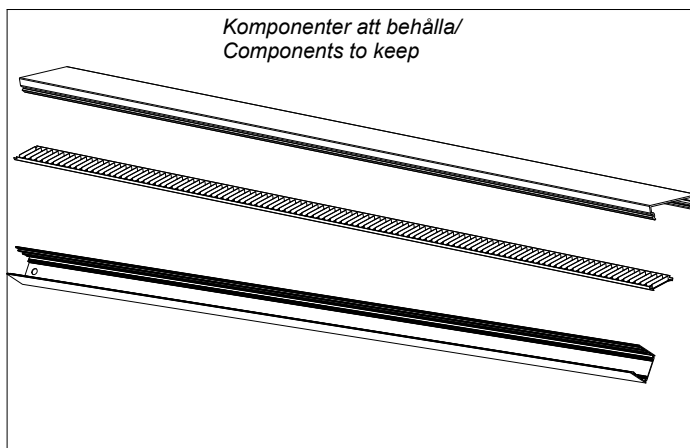

Tx10
Tx20
PH1

Demontering av lamellbländskydd/
Disassemble lamell louvre

Komponenter till återvinning/
Components to recycling

Komponenter att behålla/
Components to keep

(S) Denna produkt innehåller en ljuskälla med energieffektivitets klass C