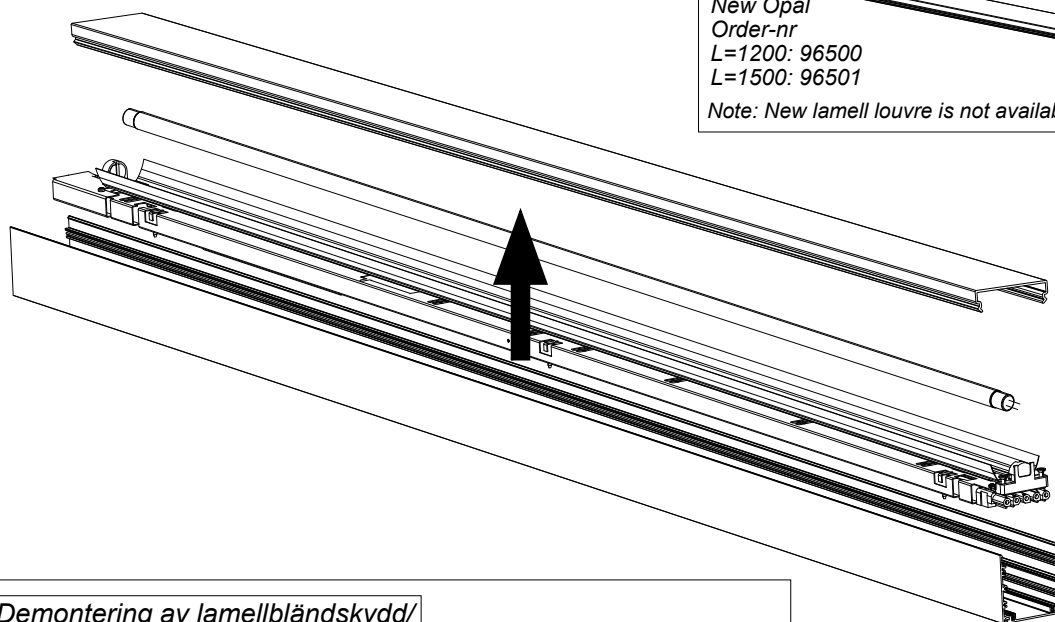

Tx10
Tx20
PH1

Demontering av lamellbländskydd/
Disassemble lamell louvre

Komponenter till återvinning/
Components to recycling

Komponenter att behålla/
Components to keep

(S) Denna produkt innehåller en ljuskälla med energieffektivitets klass C