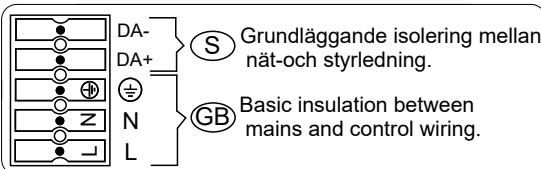

Manufactured by Fagerhult
For UK market importer Fagerhult UK
33-34 Dolben Street, London, SE1 0UQ

S Det är lämpligt att denna information överlämnas till användaren av anläggningen. GB It is appropriate that this information is passed on to the users of the installation.