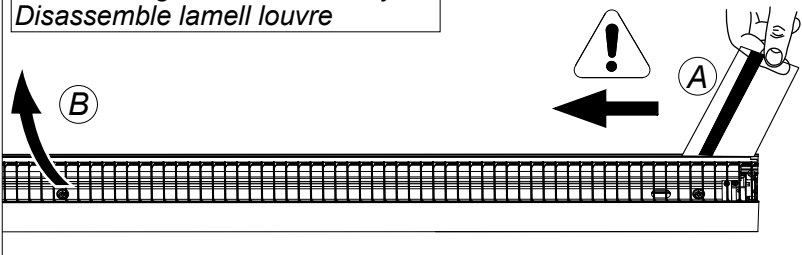

Tx10
Tx20
PH1

Demontering av lamellbländskydd/
Disassemble lamell louvre

Komponenter till återvinning/
Components to recycling

Komponenter att behålla/
Components to keep

(S) Denna produkt innehåller en ljuskälla med energieffektivitets klass C