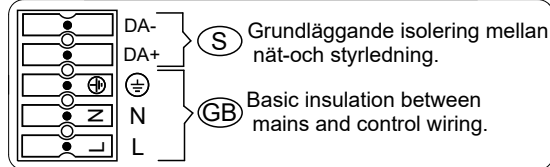

! Om skruv i nyckelhål inte syns när armatur skall monteras i taket följ steg A-D/
! If screw in the keyhole is not visible when the luminaire is to be mounted in the ceiling, follow step A-D

OBS!! Sträck ej kablarna/
NOTE!! Do not stretch the cables

Click!

5

6 Lamell

Opal

Blank sida mot LED/
Glossy side against LED

Manufactured by Fagerhult
For UK market importer Fagerhult UK
33-34 Dolben Street, London, SE1 0UQ

S Det är lämpligt att denna information överlämnas till användaren av anläggningen.