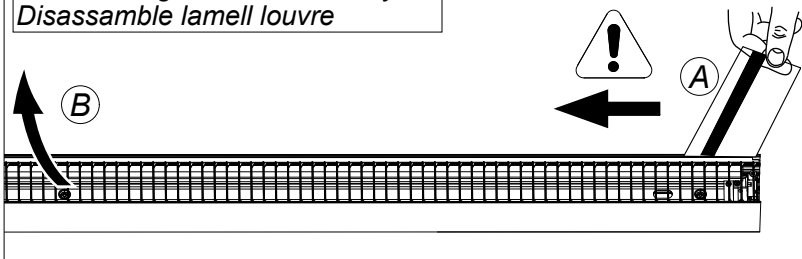

FAGERHULT

SE - 566 80 Habo

Notor G2 ReLight

Demontering av gamla lysrörskomponenter
Disassembly of old fluorescent tube components
Start/Single

Demontering av lamellbländskydd/
Disassemble lamell louvre

Komponenter till återvinning/
Components to recycling