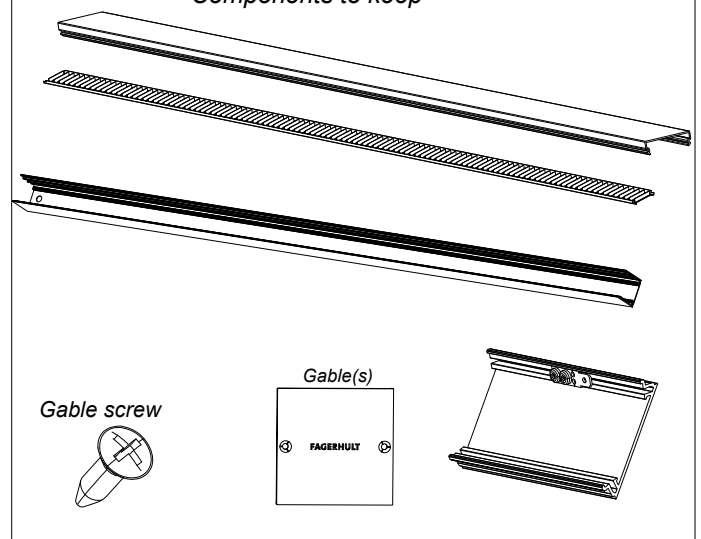

Komponenter att behålla/
Components to keep