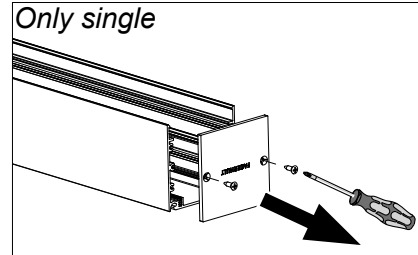

FAGERHULT

SE - 566 80 Habo

Notor G2 ReLight

Demontering av gamla lysrörskomponenter
Disassembly of old fluorescent tube components
Start/Single

Demontering av lamellbländskydd/
Disassemble lamell louvre

Komponenter till återvinning/
Components to recycling