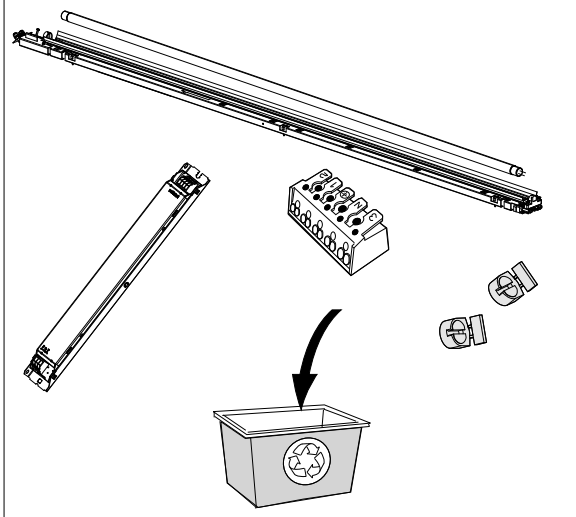

FAGERHULT

SE - 566 80 Habo

Notor G2 ReLight

Demontering av gamla lysrörskomponenter
Disassembly of old fluorescent tube components
Start/Single

Demontering av lamellbländskydd/
Disassemble lamell louvre

Komponenter till återvinning/
Components to recycling

Komponenter att behålla/
Components to keep

5465668 Utgåva/Edition 02

Bryt spänningen före installation och vid sensorinställningar
Disconnect luminaire before installation and change of sensor settings