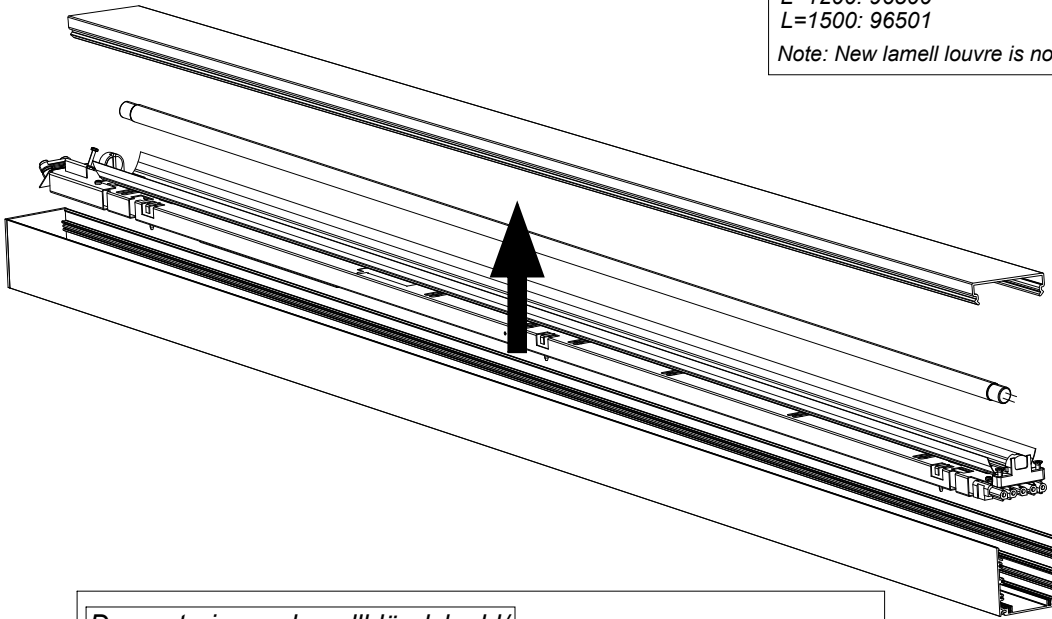

FAGERHULT

SE - 566 80 Habo

Notor G2 ReLight

Demontering av gamla lysrörskomponenter
Disassembly of old fluorescent tube components
Start/Single

Demontering av lamellbländskydd/
Disassemble lamell louvre

Komponenter till återvinning/
Components to recycling