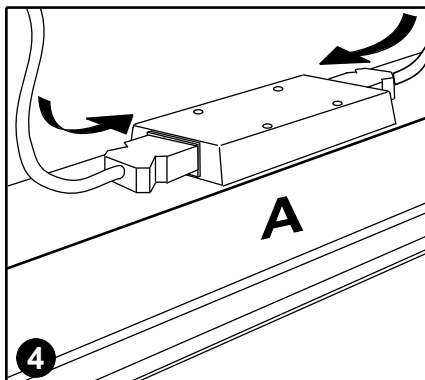

Notor Recessed Control Track Unit

- GB** For use in ventilated or unventilated spaces
- S** För användning i ventilerade eller oventilerade utrymme

Notor Recessed Control Track Unit

- (S)** Får täckas med isolerande material
- (GB)** Can be covered with isolating material