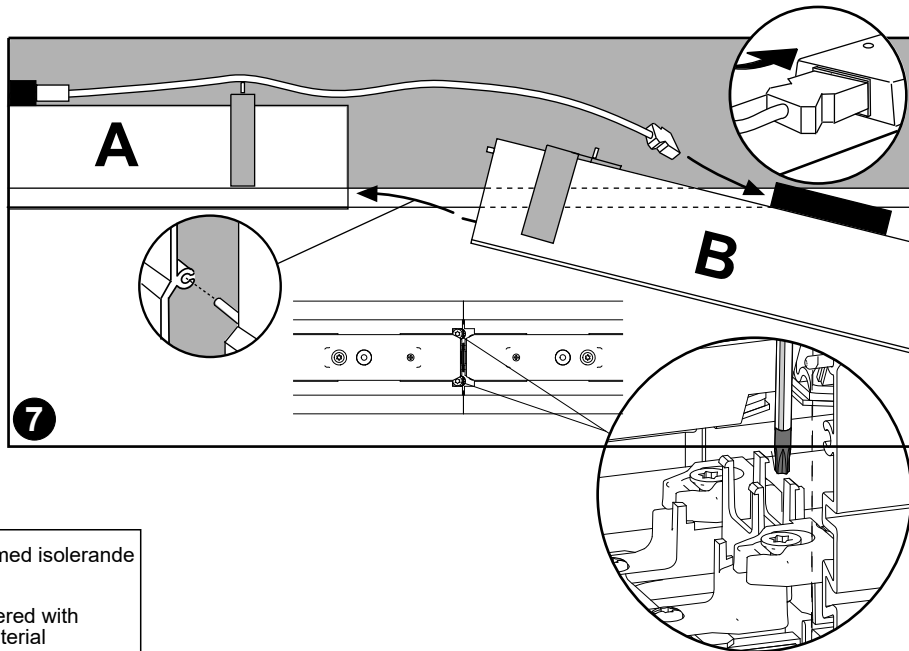

Notor Recessed Control Track Unit

- GB** For use in ventilated or unventilated spaces
- S** För användning i ventilerade eller oventilerade utrymme

Notor Recessed Control Track Unit

- (S)** Får täckas med isolerande material
- (GB)** Can be covered with isolating material