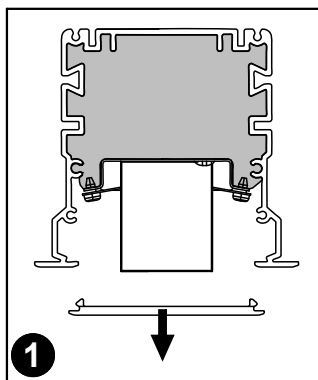

Notor Recessed Control Track Unit

- GB** For use in ventilated or unventilated spaces
- S** För användning i ventilerade eller oventilerade utrymme

Notor Recessed Control Track Unit

- (S)** Får täckas med isolerande material
- (GB)** Can be covered with isolating material