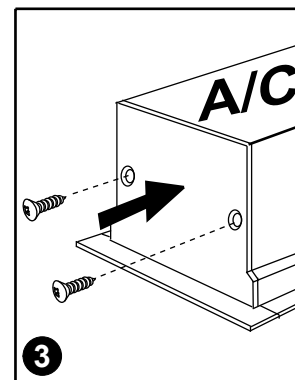

Notor Recessed Control Track Unit

- GB** For use in ventilated or unventilated spaces
- S** För användning i ventilerade eller oventilerade utrymme

Notor Recessed Control Track Unit

- (S)** Får täckas med isolerande material
- (GB)** Can be covered with isolating material