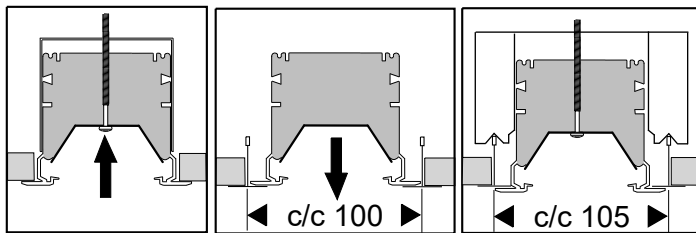

Notor Recessed Control Track Unit

- GB** For use in ventilated or unventilated spaces
- S** För användning i ventilerade eller oventilerade utrymme

Notor Recessed Control Track Unit

- (S)** Får täckas med isolerande material
- (GB)** Can be covered with isolating material