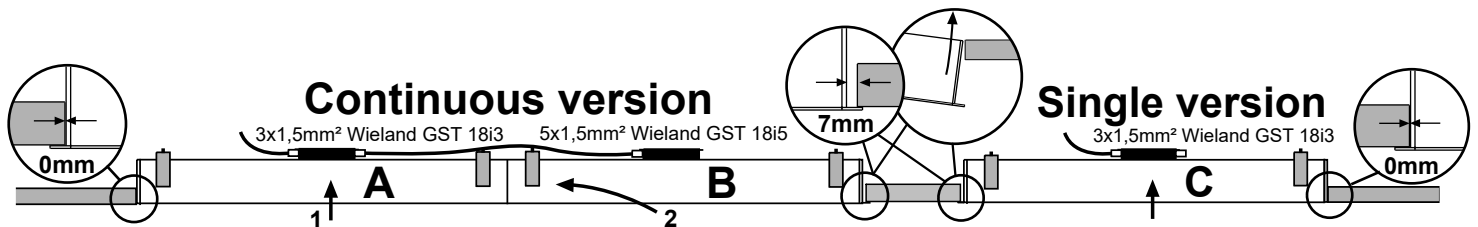

Notor Recessed Control Track Unit

- GB** For use in ventilated or unventilated spaces
- S** För användning i ventilerade eller oventilerade utrymme

Notor Recessed Control Track Unit

- (S)** Får täckas med isolerande material
- (GB)** Can be covered with isolating material