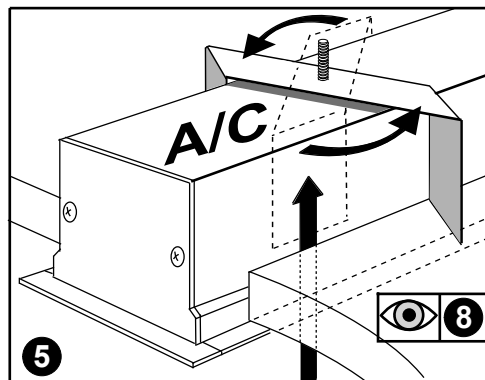

Notor Recessed Control Track Unit

- GB** For use in ventilated or unventilated spaces
- S** För användning i ventilerade eller oventilerade utrymme

Notor Recessed Control Track Unit

- (S)** Får täckas med isolerande material
- (GB)** Can be covered with isolating material