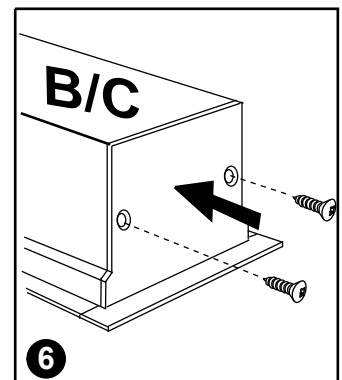

Notor Recessed Control Track Unit

- GB** For use in ventilated or unventilated spaces
- S** För användning i ventilerade eller oventilerade utrymme

Notor Recessed Control Track Unit

- (S)** Får täckas med isolerande material
- (GB)** Can be covered with isolating material