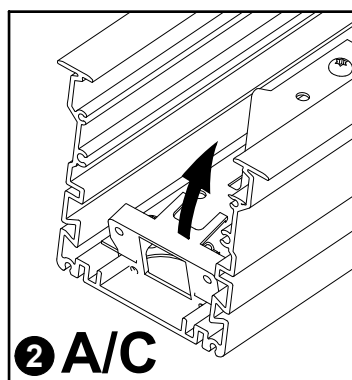

Notor Recessed Control Track Unit

- GB** For use in ventilated or unventilated spaces
- S** För användning i ventilerade eller oventilerade utrymme

Notor Recessed Control Track Unit

- (S)** Får täckas med isolerande material
- (GB)** Can be covered with isolating material