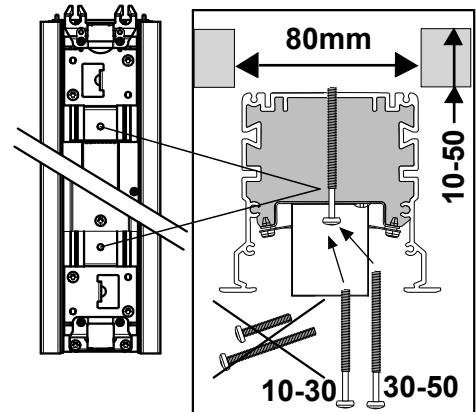

Notor Recessed Control Track Unit

- GB** For use in ventilated or unventilated spaces
- S** För användning i ventilerade eller oventilerade utrymme

Notor Recessed Control Track Unit

- (S)** Får täckas med isolerande material
- (GB)** Can be covered with isolating material