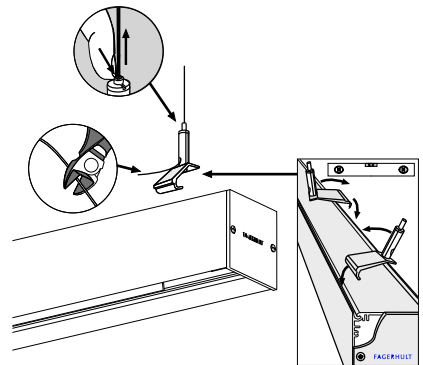

FAGERHULT

SE - 566 80 Habo

Notor 65 Dynamic

For Notor 65 Dynamic with push buttons:
Recommended max installation height: 2 m

- S Ljuskälla och drivdon ska enbart bytas ut av tillverkaren eller dess utsedda person.
- GB The light source and control gear shall only be replaced by the manufacturer or its designated person.

5440168 Utgåva/Edition 02

S Det är lämpligt att denna information överlämnas till användaren av anläggningen. GB It is appropriate that this information is passed on to the users of the installation.

Manufactured by Fagerhult Sweden.
For UK market importer Fagerhult UK
33-34 Dolben Street, London, SE1 OUQ