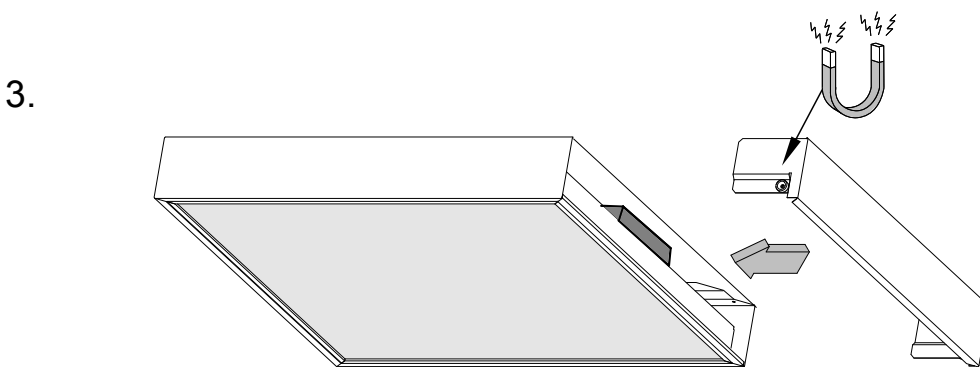

D Diese Informationen sind für den Benutzer der Anlage vorgesehen.

SF Nämä ohjeet tulee säilyttää ja luovuttaa kiinteistön käyttäjälle.

FAGERHULT

SE - 566 80 Habo

Multilume Flat Surface Mounted Frame

Art.nr	A	B
41026	400	500
41026-1000	100	200
41026-1001	100	200
41026-1002	400	500
41026-1003	120	1105
41026-1004	100	500