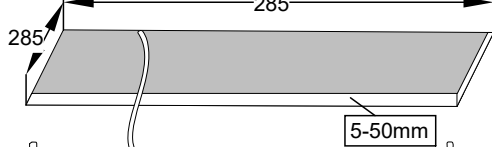

FAGERHULT SE - 566 80 Habo

Multilume Flat 300x300

300x300

1 [mm]

S Ljuskälla, drivdon och anslutningskabel ska enbart bytas ut av tillverkaren eller dess utsedda person.

GB The light source, control gear and external cable shall exclusively be replaced by the manufacturer or its designated person.