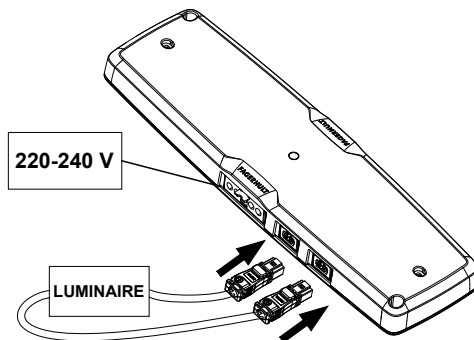

FAGERHULT SE - 566 80 Habo

Multilume Flat TW

- **(S)** Armaturdel MÅSTE anslutas innan nätspänning kopplas in!
- **(GB)** The luminaire MUST be connected before plugging in the mains voltage!

- **(S)** För användning i ventilerade eller oventilerade utrymme
- **(GB)** For use in ventilated or unventilated spaces

- **(S)** Det är lämpligt att denna information överlämnas till användaren av anläggningen.
- **(GB)** It is appropriate that this information is passed on to the users of the installation.

- **(S)** Får ej täckas med isolering
- **(GB)** Must not be covered with insulating matting

- **(S)** Ljuskälla, drivdon och anslutningskabel ska enbart bytas ut av tillverkaren eller dess utsedda person.
- **(GB)** The light source, control gear and external cable shall exclusively be replaced by the manufacturer or its designated person.