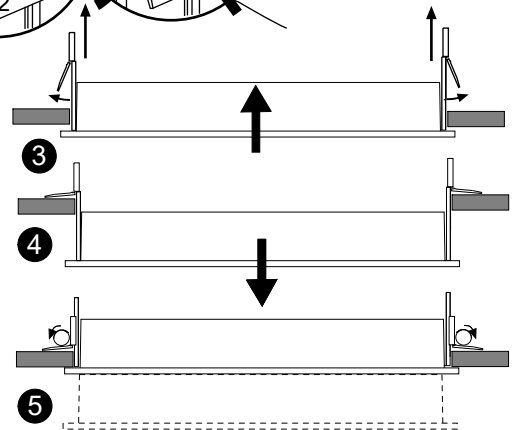

FAGERHULT SE - 566 80 Habo

Multilume Flat 300x300

300x300

1 [mm]

S Ljuskälla, drivdon och anslutningskabel ska enbart bytas ut av tillverkaren eller dess utsedda person.

GB The light source, control gear and external cable shall exclusively be replaced by the manufacturer or its designated person.