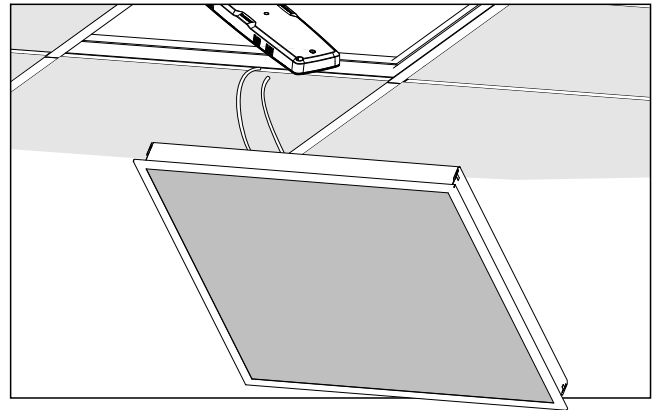

FAGERHULT

SE - 566 80 Habo

Multilume Flat Organic Response

- (S)** Armaturdel MÅSTE anslutas innan nätspänning kopplas in!
- (GB)** The luminaire MUST be connected before plugging in the mains voltage!

HB VARIANT