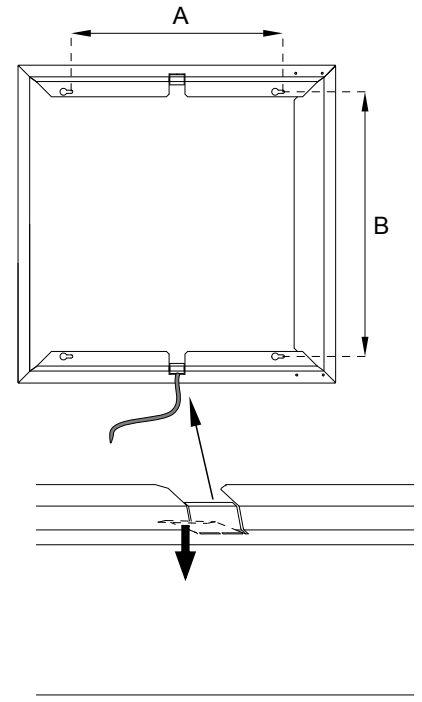

D Diese Informationen sind für den Benutzer der Anlage vorgesehen.

SF Nämä ohjeet tulee säilyttää ja luovuttaa kiinteistön käyttäjälle.

FAGERHULT

SE - 566 80 Habo

Multilume Flat Surface Mounted Frame

Art.nr	A	B
41026	400	500
41026-1000	100	200
41026-1001	100	200
41026-1002	400	500
41026-1003	120	1105
41026-1004	100	500