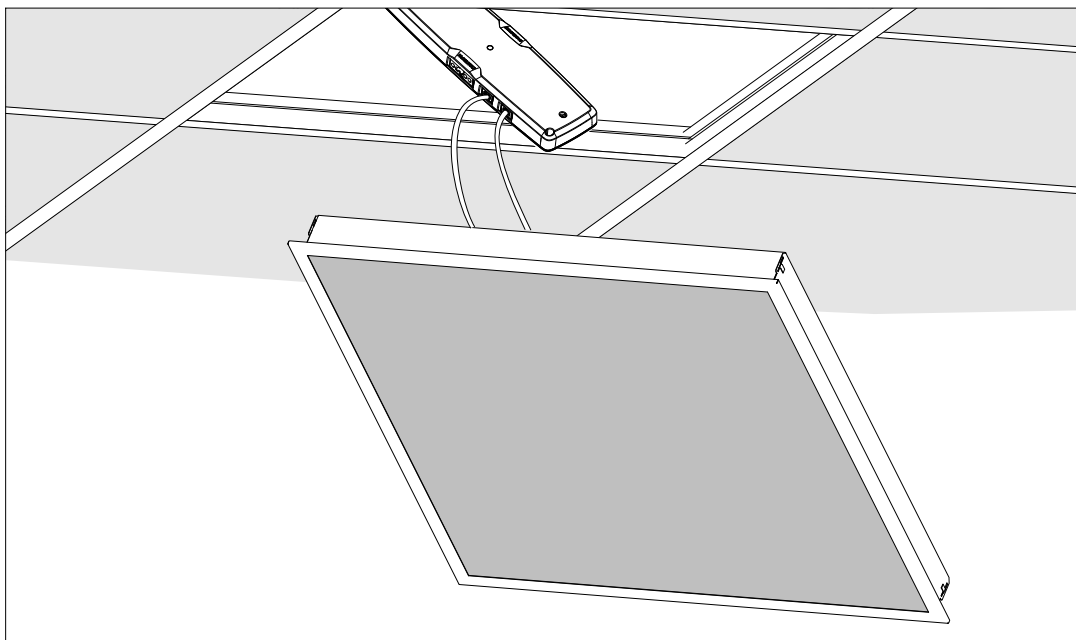

FAGERHULT SE - 566 80 Habo

Multilume Flat TW

- **(S)** Armaturdel MÅSTE anslutas innan nätspänning kopplas in!
- **(GB)** The luminaire MUST be connected before plugging in the mains voltage!

- **(S)** För användning i ventilerade eller oventilerade utrymme
- **(GB)** For use in ventilated or unventilated spaces

- **(S)** Det är lämpligt att denna information överlämnas till användaren av anläggningen.
- **(GB)** It is appropriate that this information is passed on to the users of the installation.

- **(S)** Får ej täckas med isolering
- **(GB)** Must not be covered with insulating matting

- **(S)** Ljuskälla, drivdon och anslutningskabel ska enbart bytas ut av tillverkaren eller dess utsedda person.
- **(GB)** The light source, control gear and external cable shall exclusively be replaced by the manufacturer or its designated person.