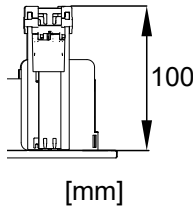

FAGERHULT

SE - 566 80 Habo

Fixing brackets

4834075 Utgåva/Edition 03

S Det är lämpligt att denna information överlämnas till användaren av anläggningen.

GB It is appropriate that this information is passed on to the users of the installation.

D Diese Informationen sind für den Benutzer der Anlage vorgesehen.

SF Nämä ohjeet tulee säilyttää ja luovuttaa kiinteistön käyttäjälle.