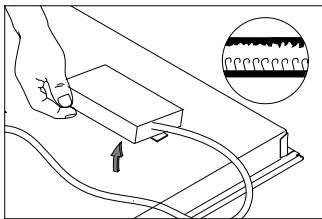

FAGERHULT SE - 566 80 Habo

Multilume Flat 300x300

300x300

1 [mm]

S Ljuskälla, drivdon och anslutningskabel ska enbart bytas ut av tillverkaren eller dess utsedda person.

GB The light source, control gear and external cable shall exclusively be replaced by the manufacturer or its designated person.