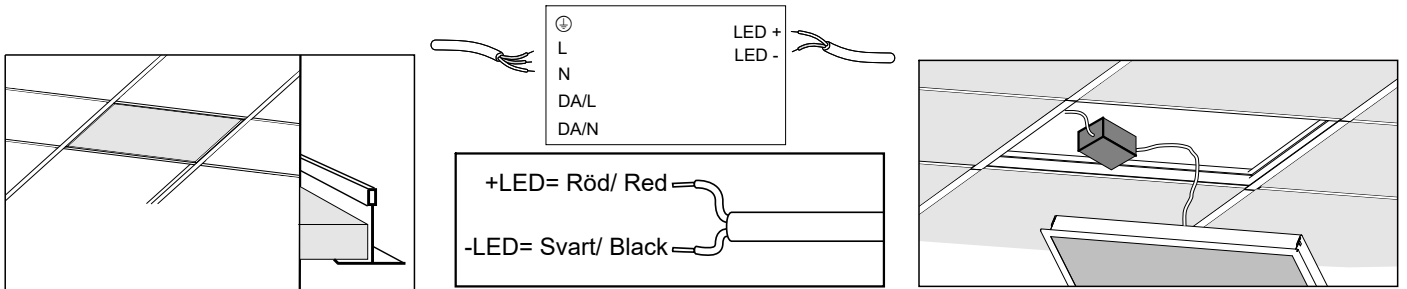

FAGERHULT SE - 566 80 Habo

Multilume Flat 300x300

300x300

1 [mm]

S Ljuskälla, drivdon och anslutningskabel ska enbart bytas ut av tillverkaren eller dess utsedda person.

GB The light source, control gear and external cable shall exclusively be replaced by the manufacturer or its designated person.