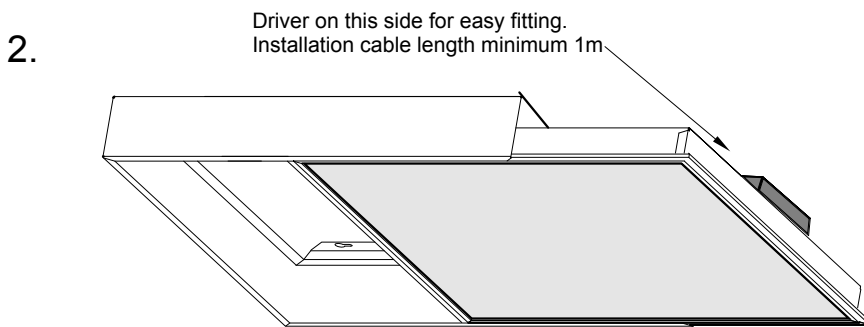

D Diese Informationen sind für den Benutzer der Anlage vorgesehen.

SF Nämä ohjeet tulee säilyttää ja luovuttaa kiinteistön käyttäjälle.

FAGERHULT

SE - 566 80 Habo

Multilume Flat Surface Mounted Frame

Art.nr	A	B
41026	400	500
41026-1000	100	200
41026-1001	100	200
41026-1002	400	500
41026-1003	120	1105
41026-1004	100	500