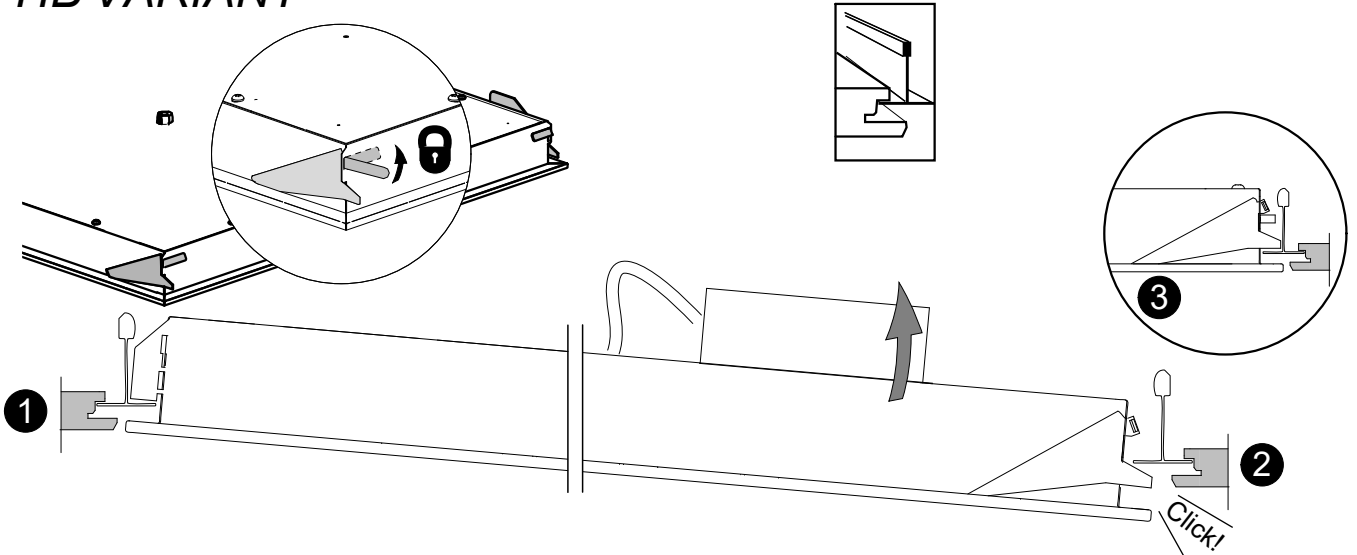

FAGERHULT

SE - 566 80 Habo

Multilume Flat Organic Response

- (S)** Armaturdel MÅSTE anslutas innan nätspänning kopplas in!
- (GB)** The luminaire MUST be connected before plugging in the mains voltage!

HB VARIANT