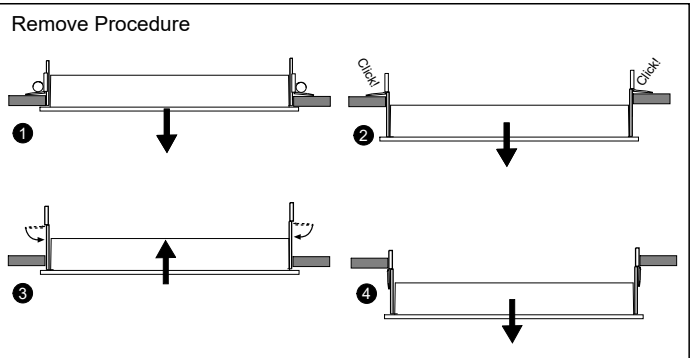

FAGERHULT SE - 566 80 Habo

Multilume Flat 300x300

300x300

1 [mm]

S Ljuskälla, drivdon och anslutningskabel ska enbart bytas ut av tillverkaren eller dess utsedda person.

GB The light source, control gear and external cable shall exclusively be replaced by the manufacturer or its designated person.