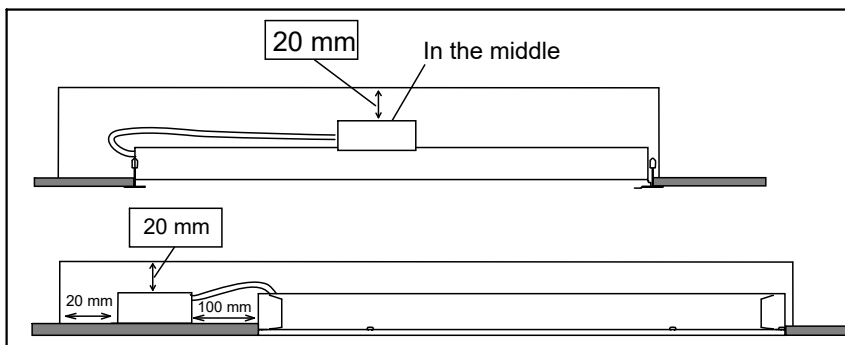

FAGERHULT SE - 566 80 Habo

Multilume Flat TW

- **(S)** Armaturdel MÅSTE anslutas innan nätspänning kopplas in!
- **(GB)** The luminaire MUST be connected before plugging in the mains voltage!

- **(S)** För användning i ventilerade eller oventilerade utrymme
- **(GB)** For use in ventilated or unventilated spaces

- **(S)** Det är lämpligt att denna information överlämnas till användaren av anläggningen.
- **(GB)** It is appropriate that this information is passed on to the users of the installation.

- **(S)** Får ej täckas med isolering
- **(GB)** Must not be covered with insulating matting

- **(S)** Ljuskälla, drivdon och anslutningskabel ska enbart bytas ut av tillverkaren eller dess utsedda person.
- **(GB)** The light source, control gear and external cable shall exclusively be replaced by the manufacturer or its designated person.