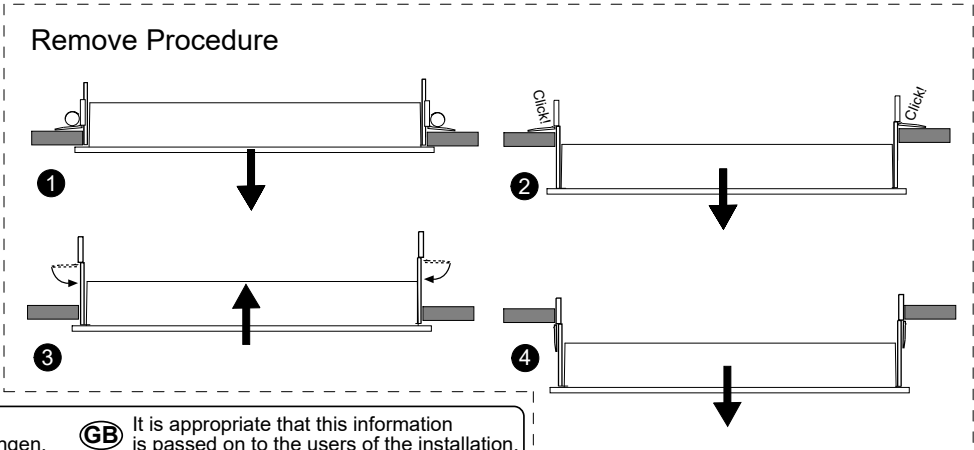

FAGERHULT

SE - 566 80 Habo

Fixing brackets

4834075 Utgåva/Edition 03

S Det är lämpligt att denna information överlämnas till användaren av anläggningen.

GB It is appropriate that this information is passed on to the users of the installation.