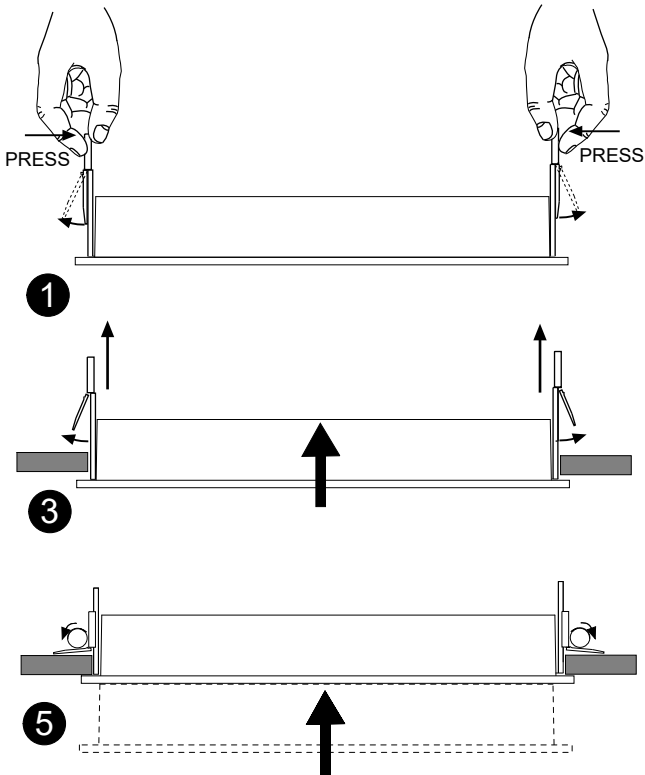

FAGERHULT

SE - 566 80 Habo

Fixing brackets

4834075 Utgåva/Edition 03

S Det är lämpligt att denna information överlämnas till användaren av anläggningen.

GB It is appropriate that this information is passed on to the users of the installation.

D Diese Informationen sind für den Benutzer der Anlage vorgesehen.

SF Nämä ohjeet tulee säilyttää ja luovuttaa kiinteistön käyttäjälle.