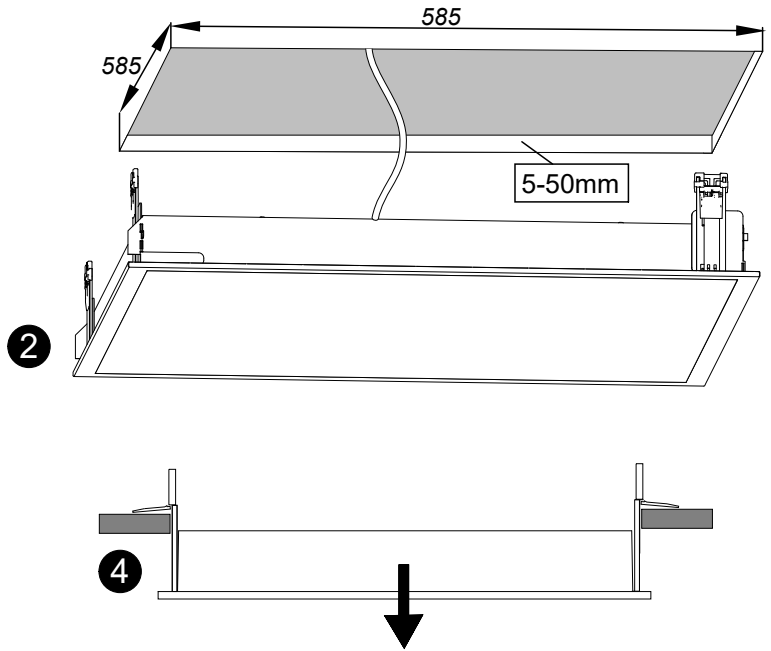

FAGERHULT

SE - 566 80 Habo

Fixing brackets

4834075 Utgåva/Edition 03

S Det är lämpligt att denna information överlämnas till användaren av anläggningen.

GB It is appropriate that this information is passed on to the users of the installation.

D Diese Informationen sind für den Benutzer der Anlage vorgesehen.

SF Nämä ohjeet tulee säilyttää ja luovuttaa kiinteistön käyttäjälle.