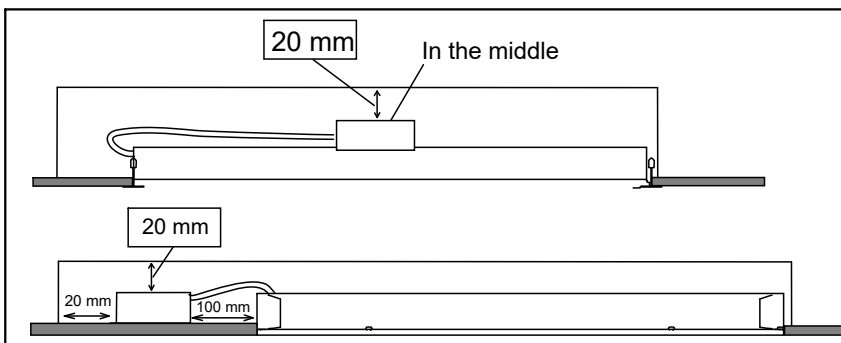

- **(S)** För användning i ventilerade eller oventilerade utrymme
- **(GB)** For use in ventilated or unventilated spaces

- **(S)** Får ej täckas med isolering
- **(GB)** Must not be covered with insulating matting

- **(S)** Ljuskälla, drivdon och anslutningskabel ska enbart bytas ut av tillverkaren eller dess utsedda person.
- **(GB)** The light source, control gear and external cable shall exclusively be replaced by the manufacturer or its designated person.

5424566 Utgåva/Edition 06

(S) Det är lämpligt att denna information överlämnas till användaren av anläggningen. **(GB)** It is appropriate that this information is passed on to the users of the installation.

Manufactured by Fagerhult Sweden.
For UK market importer Fagerhult UK
33-34 Dolben Street, London, SE1 0UQ