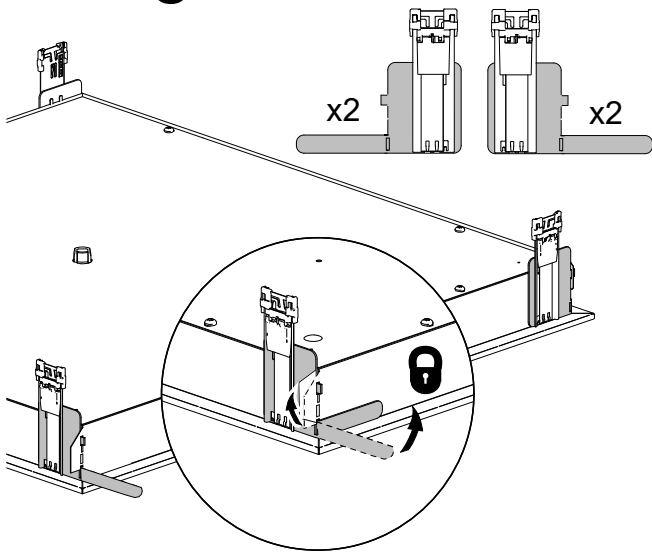

FAGERHULT

SE - 566 80 Habo

Fixing brackets

4834075 Utgåva/Edition 03

S Det är lämpligt att denna information överlämnas till användaren av anläggningen.

GB It is appropriate that this information is passed on to the users of the installation.

D Diese Informationen sind für den Benutzer der Anlage vorgesehen.

SF Nämä ohjeet tulee säilyttää ja luovuttaa kiinteistön käyttäjälle.