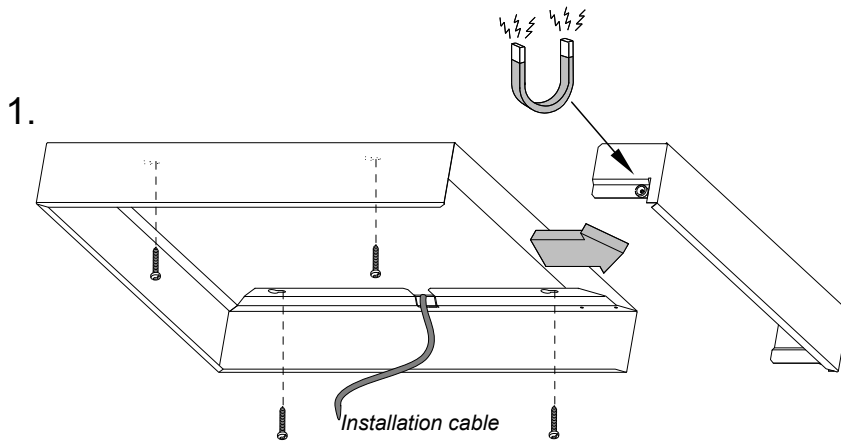

D Diese Informationen sind für den Benutzer der Anlage vorgesehen.

SF Nämä ohjeet tulee säilyttää ja luovuttaa kiinteistön käyttäjälle.

FAGERHULT

SE - 566 80 Habo

Multilume Flat Surface Mounted Frame

Art.nr	A	B
41026	400	500
41026-1000	100	200
41026-1001	100	200
41026-1002	400	500
41026-1003	120	1105
41026-1004	100	500