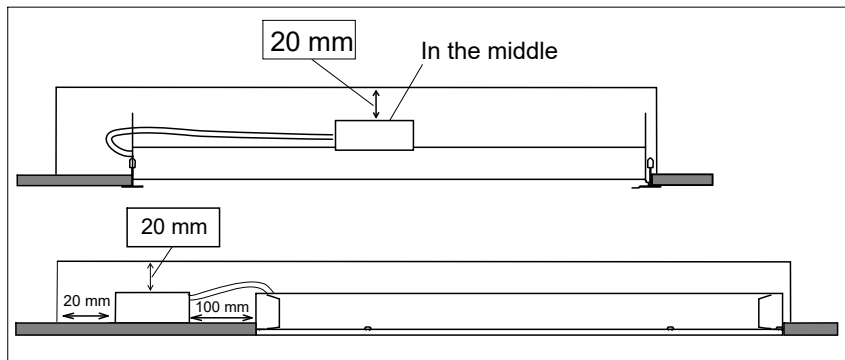

FAGERHULT SE - 566 80 Habo

Multilume Flat 300x300

300x300

1 [mm]

S Ljuskälla, drivdon och anslutningskabel ska enbart bytas ut av tillverkaren eller dess utsedda person.

GB The light source, control gear and external cable shall exclusively be replaced by the manufacturer or its designated person.