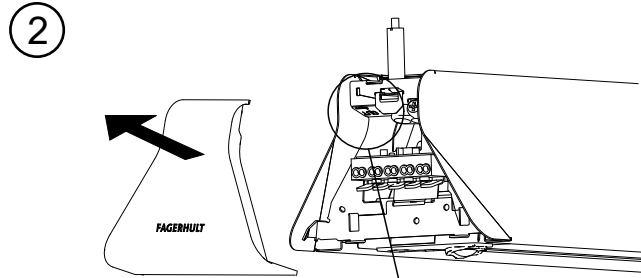

Manufactured by Fagerhult Sweden.
For UK market importer Fagerhult UK
33-34 Dolben Street, London, SE1 0UQ

FAGERHULT

SE - 566 80 Habo

Itza Organic Response

3

mm	
mm ²	
0,5-1,0	8
1,5	12

4

S Ljuskälla och drivdon ska enbart bytas ut av tillverkaren eller dess utsedda person.