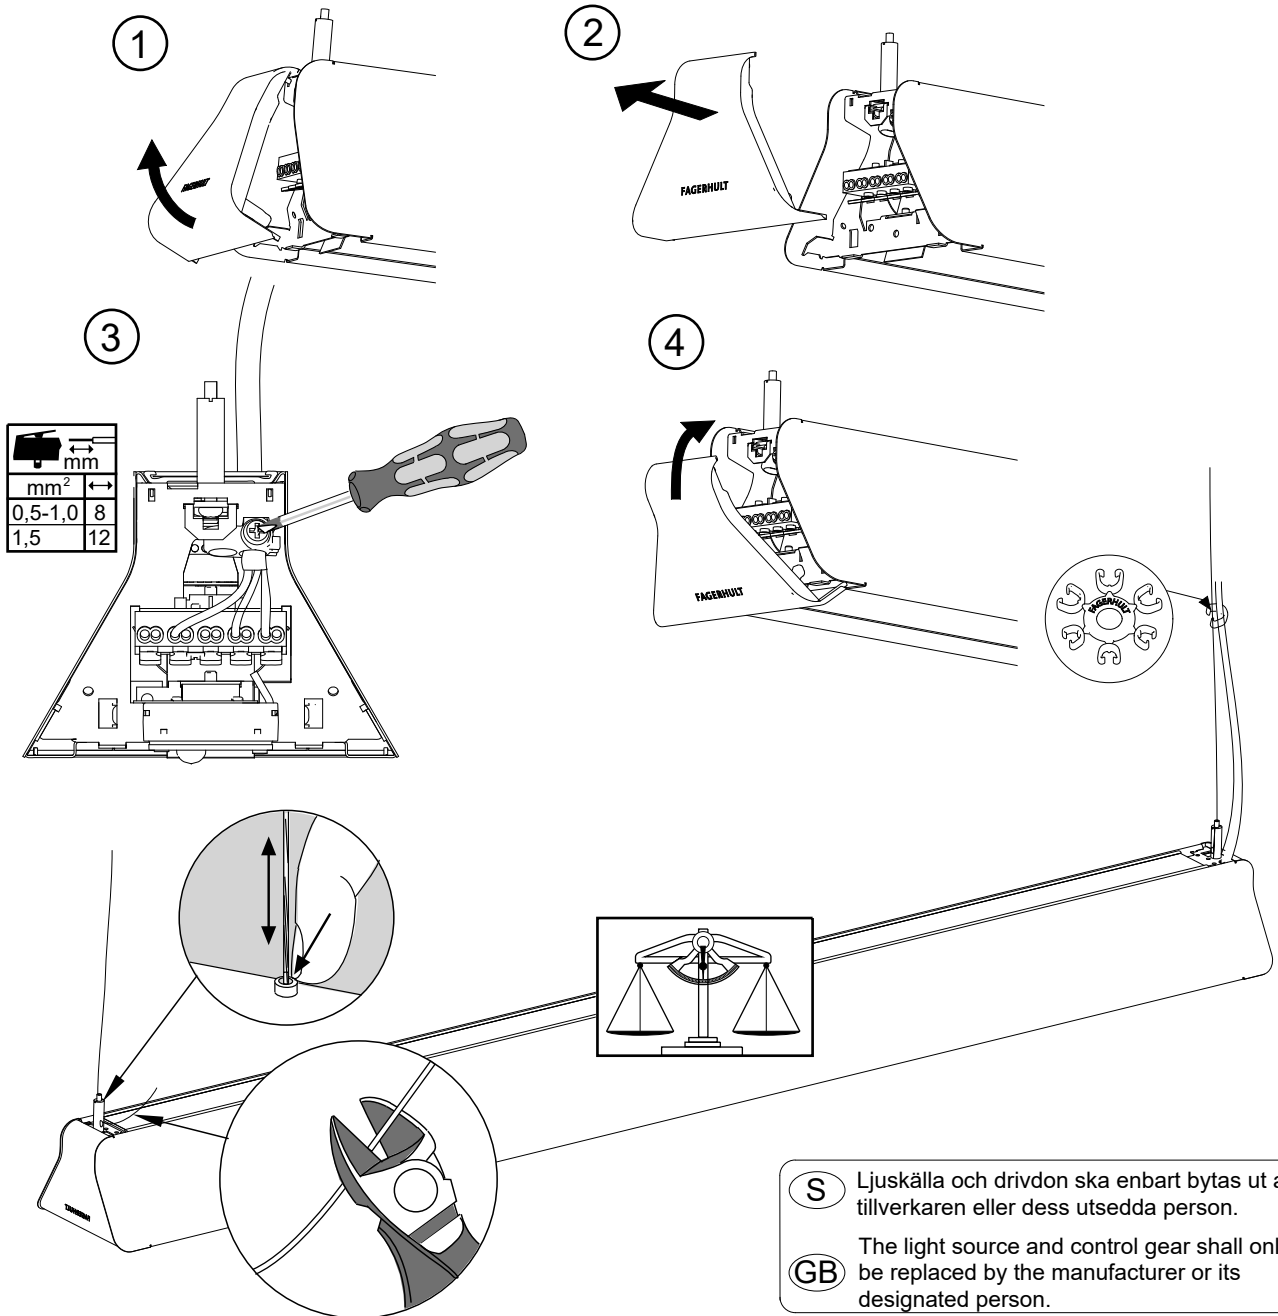

FAGERHULT

SE - 566 80 Habo

Itza

S Ljuskälla och drivdon ska enbart bytas ut av tillverkaren eller dess utsedda person.

GB The light source and control gear shall only be replaced by the manufacturer or its designated person.