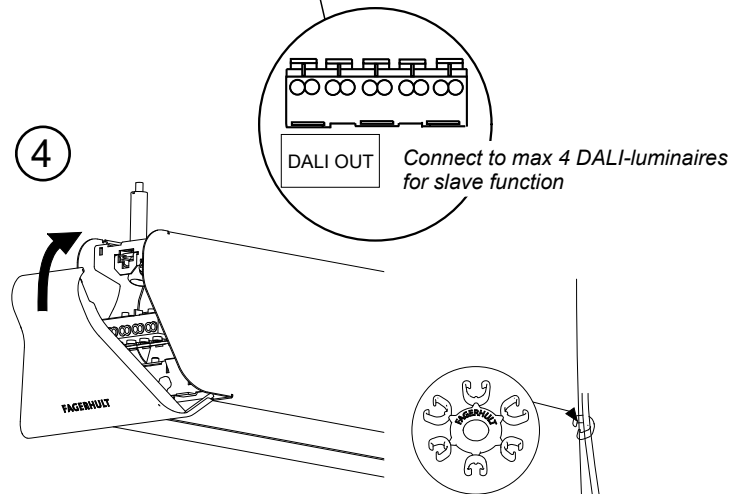

Manufactured by Fagerhult Sweden.
For UK market importer Fagerhult UK
33-34 Dolben Street, London, SE1 0UQ

FAGERHULT

SE - 566 80 Habo

Itza Organic Response

3

mm	
mm ²	
0,5-1,0	8
1,5	12

4

S Ljuskälla och drivdon ska enbart bytas ut av tillverkaren eller dess utsedda person.