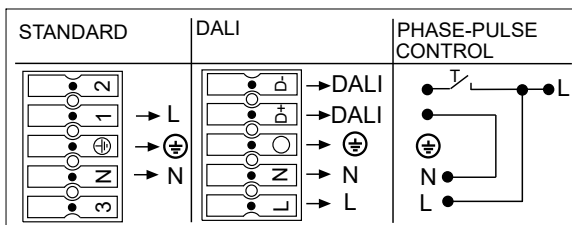

FAGERHULT

SE - 566 80 Habo

Itza

S Ljuskälla och drivdon ska enbart bytas ut av tillverkaren eller dess utsedda person.

GB The light source and control gear shall only be replaced by the manufacturer or its designated person.