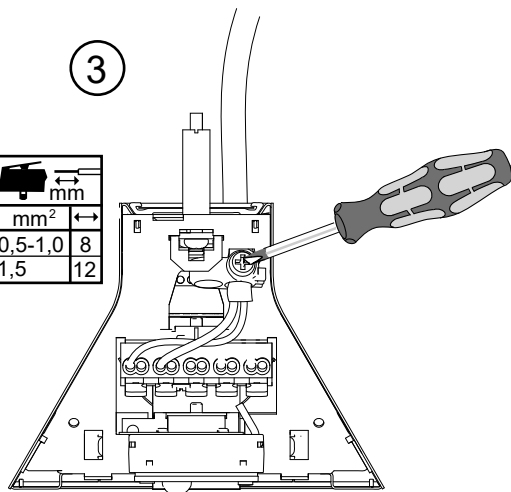

Manufactured by Fagerhult Sweden.
For UK market importer Fagerhult UK
33-34 Dolben Street, London, SE1 0UQ

FAGERHULT

SE - 566 80 Habo

Itza Organic Response

3

mm	
mm ²	
0,5-1,0	8
1,5	12

4

S Ljuskälla och drivdon ska enbart bytas ut av tillverkaren eller dess utsedda person.