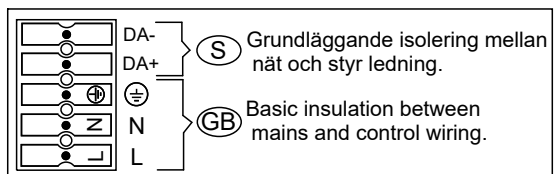

FAGERHULT

SE - 566 80 Habo

Itza

S Ljuskälla och drivdon ska enbart bytas ut av tillverkaren eller dess utsedda person.

GB The light source and control gear shall only be replaced by the manufacturer or its designated person.