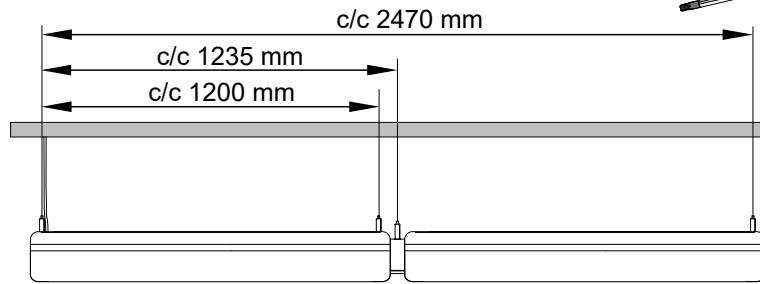

FAGERHULT

SE - 566 80 Habo

Itza

S Ljuskälla och drivdon ska enbart bytas ut av tillverkaren eller dess utsedda person.

GB The light source and control gear shall only be replaced by the manufacturer or its designated person.