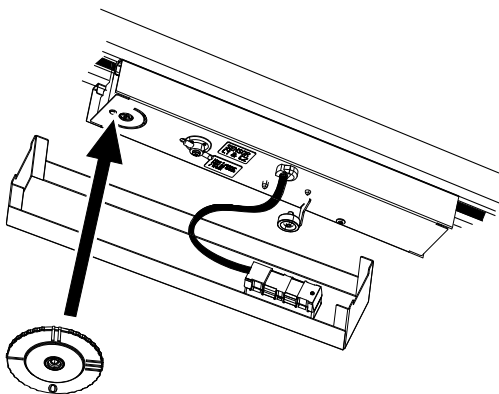

FAGERHULT SE - 566 80 Habo

iTrack Organic inkl PSU

Sensor out C1 & C2
Don't connect External Dali C1/C2

Max 12 drivers and 1 sensor / phase

1

2

3

- S** Val av ansluten fas
- GB** Phase selector

4

Upper and Lower body fit through grooves

- S** Grundläggande isolering mellan nät och styr ledning.
- GB** Basic insulation between mains and control wiring.

S Det är lämpligt att denna information överlämnas till användaren av anläggningen. **GB** It is appropriate that this information is passed on to the users of the installation.