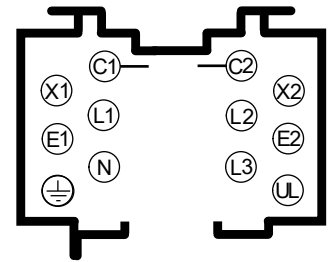

FAGERHULT SE - 566 80 Habo

iTrack Organic inkl PSU

Sensor out C1 & C2
Don't connect External Dali C1/C2

Max 12 drivers and 1 sensor / phase

1

2

3

- S** Val av ansluten fas
- GB** Phase selector

4

Upper and Lower body fit through grooves

- S** Grundläggande isolering mellan nät och styr ledning.
- GB** Basic insulation between mains and control wiring.

S Det är lämpligt att denna information överlämnas till användaren av anläggningen. **GB** It is appropriate that this information is passed on to the users of the installation.