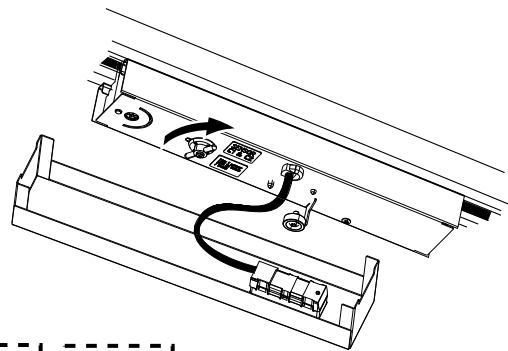

FAGERHULT SE - 566 80 Habo

iTrack Organic inkl PSU

Sensor out C1 & C2
Don't connect External Dali C1/C2

Max 12 drivers and 1 sensor / phase

1

2

3

- S** Val av ansluten fas
- GB** Phase selector

4

Upper and Lower body fit through grooves

- S** Grundläggande isolering mellan nät och styr ledning.
- GB** Basic insulation between mains and control wiring.

S Det är lämpligt att denna information överlämnas till användaren av anläggningen. **GB** It is appropriate that this information is passed on to the users of the installation.