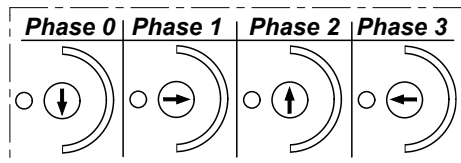

FAGERHULT SE - 566 80 Habo

iTrack Organic inkl PSU

Sensor out C1 & C2
Don't connect External Dali C1/C2

Max 12 drivers and 1 sensor / phase

1

2

3

- S** Val av ansluten fas
- GB** Phase selector

4

Upper and Lower body fit through grooves

- S** Grundläggande isolering mellan nät och styr ledning.
- GB** Basic insulation between mains and control wiring.

S Det är lämpligt att denna information överlämnas till användaren av anläggningen. **GB** It is appropriate that this information is passed on to the users of the installation.