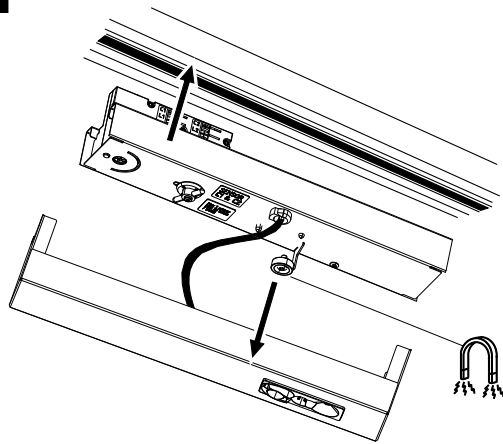

FAGERHULT SE - 566 80 Habo

iTrack Organic inkl PSU

Sensor out C1 & C2
Don't connect External Dali C1/C2

Max 12 drivers and 1 sensor / phase

1

2

3

- S** Val av ansluten fas
- GB** Phase selector

4

Upper and Lower body fit through grooves

- S** Grundläggande isolering mellan nät och styr ledning.
- GB** Basic insulation between mains and control wiring.

S Det är lämpligt att denna information överlämnas till användaren av anläggningen. **GB** It is appropriate that this information is passed on to the users of the installation.