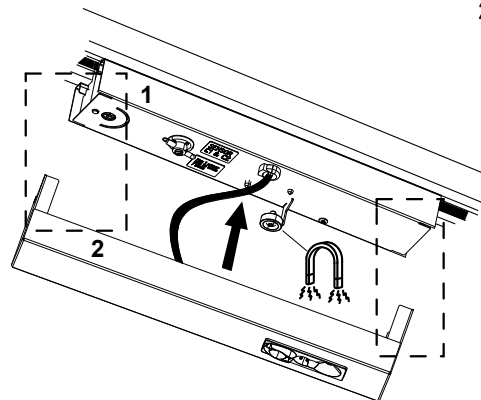

FAGERHULT SE - 566 80 Habo

iTrack Organic inkl PSU

Sensor out C1 & C2
Don't connect External Dali C1/C2

Max 12 drivers and 1 sensor / phase

1

2

3

- S** Val av ansluten fas
- GB** Phase selector

4

Upper and Lower body fit through grooves

- S** Grundläggande isolering mellan nät och styr ledning.
- GB** Basic insulation between mains and control wiring.

S Det är lämpligt att denna information överlämnas till användaren av anläggningen. **GB** It is appropriate that this information is passed on to the users of the installation.