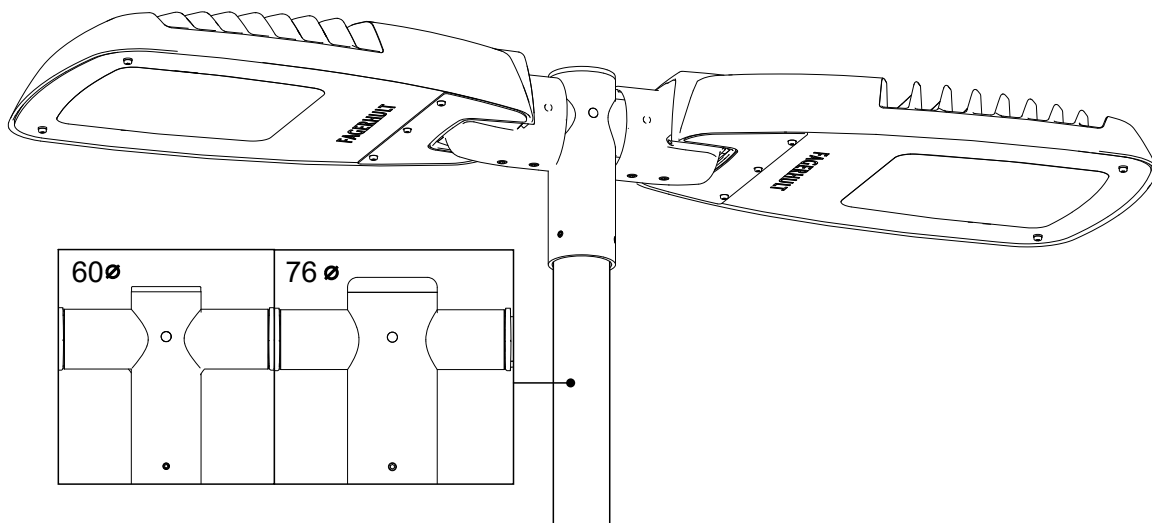

FAGERHULT

SE - 566 80 Habo

Double spigot Evolume 1

S Det är lämpligt att denna information överlämnas till användaren av anläggningen.

GB It is appropriate that this information is passed on to the users of the installation.