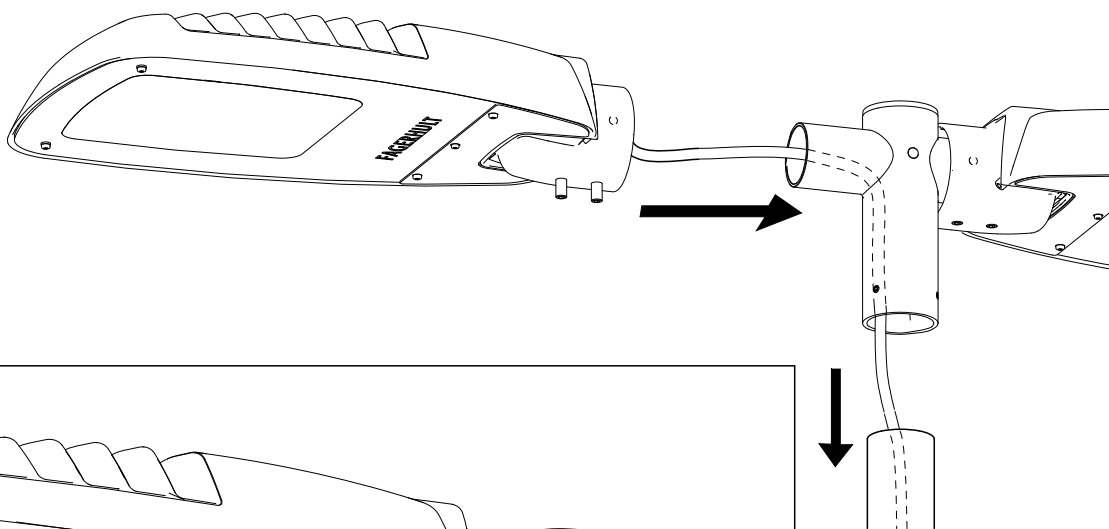

FAGERHULT

SE - 566 80 Habo

Double spigot Evolume 1

S Det är lämpligt att denna information överlämnas till användaren av anläggningen.

GB It is appropriate that this information is passed on to the users of the installation.