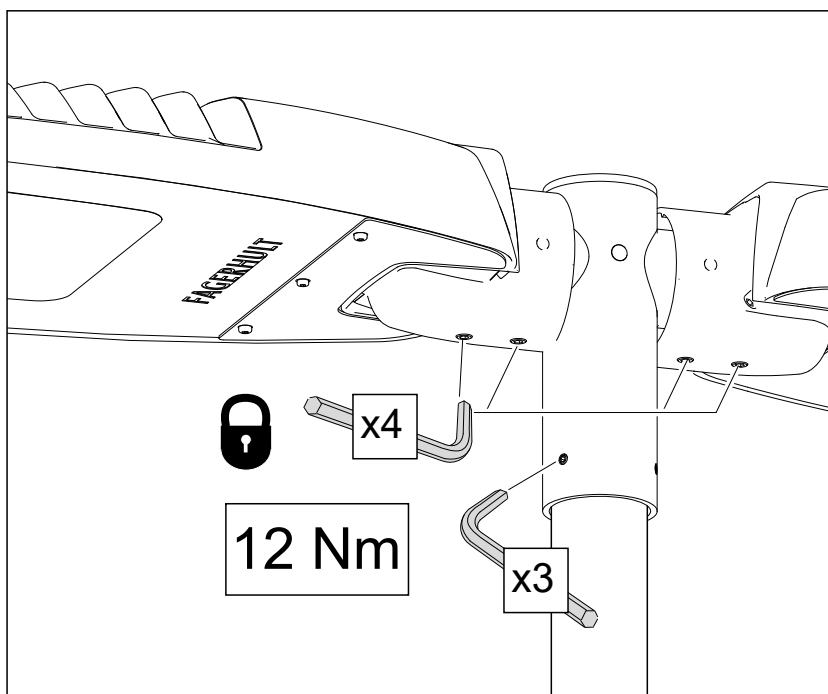

FAGERHULT

SE - 566 80 Habo

Double spigot Evolume 1

S Det är lämpligt att denna information överlämnas till användaren av anläggningen.

GB It is appropriate that this information is passed on to the users of the installation.