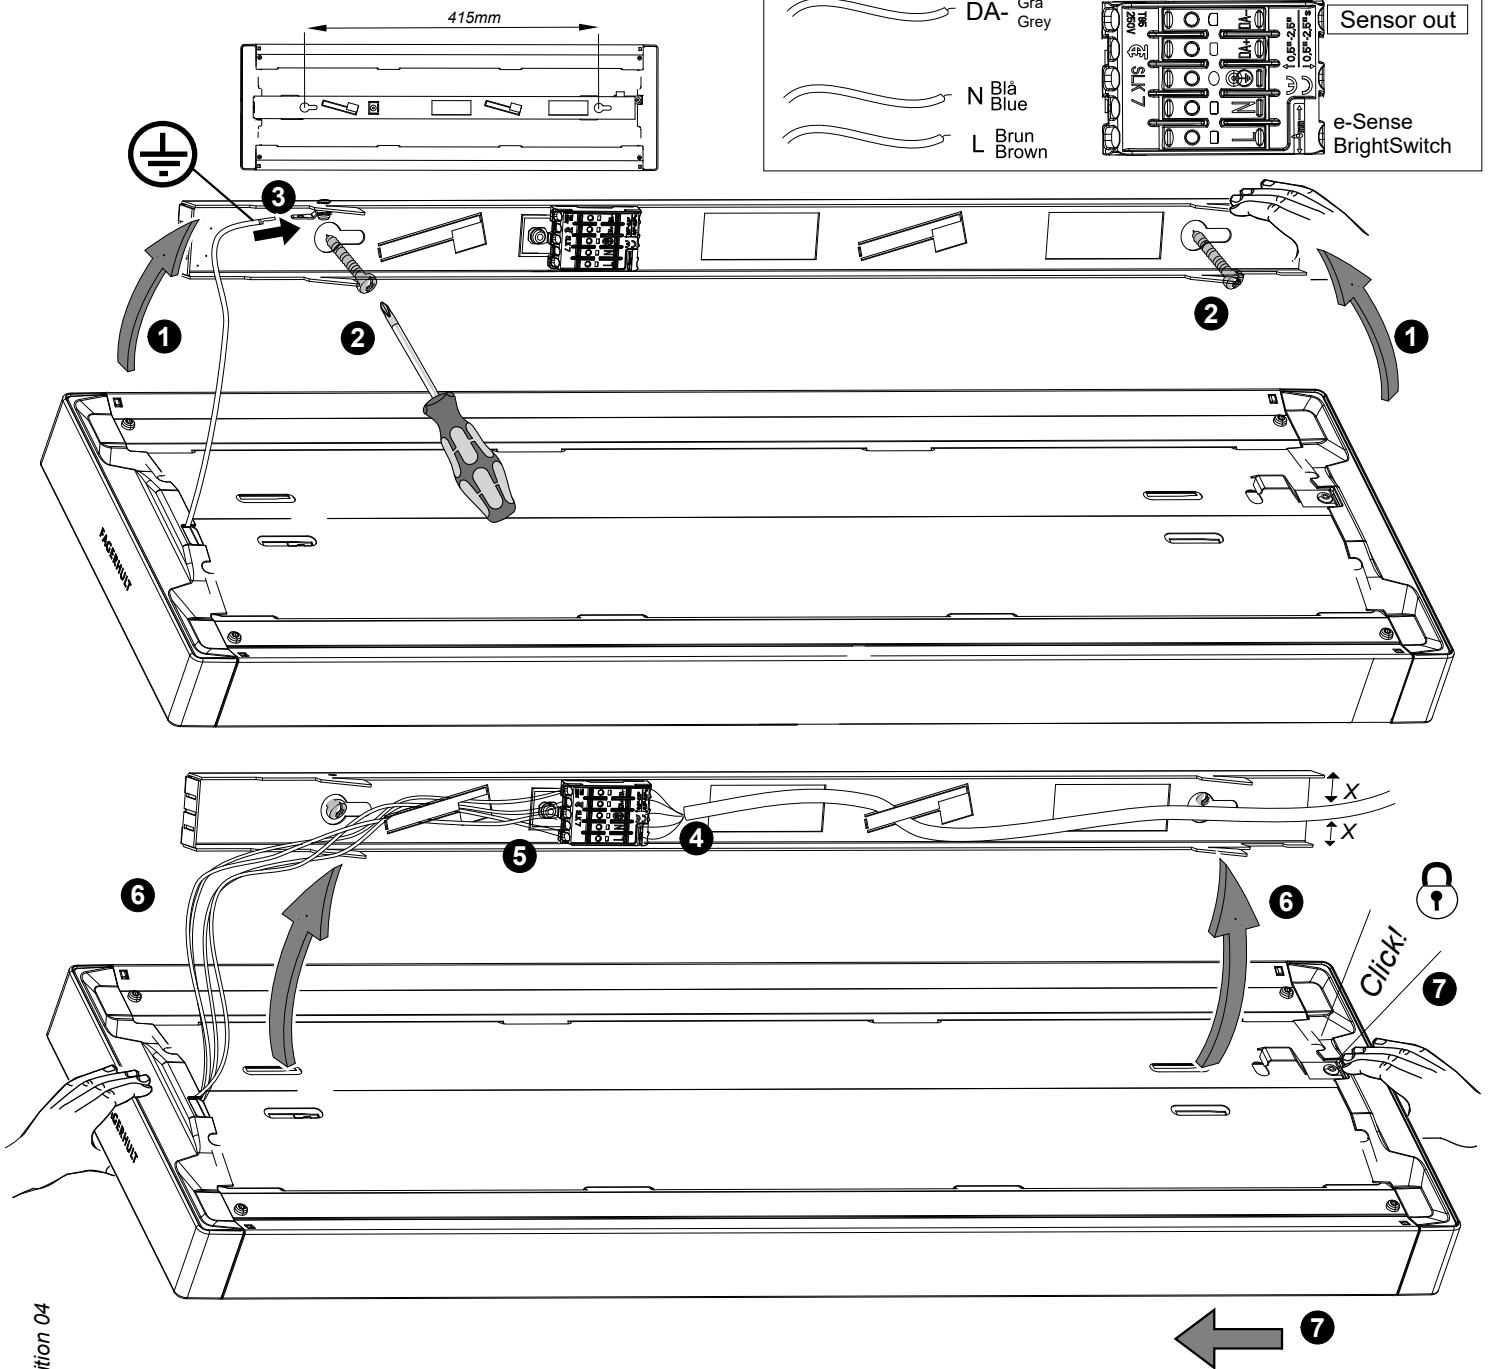

## Dwide 600

5430263 Utgåva/Edition 04

(S) Det är lämpligt att denna information överlämnas till användaren av anläggningen.

(GB) It is appropriate that this information is passed on to the users of the installation.