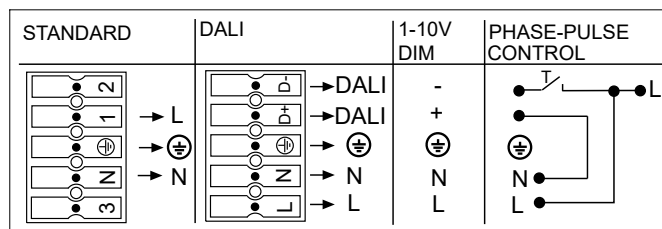

Dwide Pendant

	A
1200	1200
1200 Sensor	1200
1500	1605
1500 Sensor	1673

For Dwide Pendant with push buttons:
Recommended installation height: 2 m

S Ljuskälla och drivdon ska enbart bytas ut av tillverkaren eller dess utsedda person.
GB The light source and control gear shall only be replaced by the manufacturer or its designated person.

S Det är lämpligt att denna information överlämnas till användaren av anläggningen.

GB It is appropriate that this information is passed on to the users of the installation.

Manufactured by Fagerhult Sweden.
For UK market importer Fagerhult UK
33-34 Dolben Street, London, SE1 0UQ