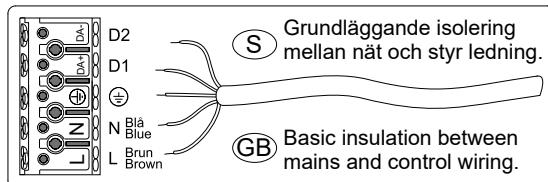

Dwide Pendant

	A
1200	1200
1200 Sensor	1200
1500	1605
1500 Sensor	1673

For Dwide Pendant with push buttons:
Recommended installation height: 2 m

S Ljuskälla och drivdon ska enbart bytas ut av tillverkaren eller dess utsedda person.
GB The light source and control gear shall only be replaced by the manufacturer or its designated person.

S Det är lämpligt att denna information överlämnas till användaren av anläggningen.

GB It is appropriate that this information is passed on to the users of the installation.

Manufactured by Fagerhult Sweden.
For UK market importer Fagerhult UK
33-34 Dolben Street, London, SE1 0UQ