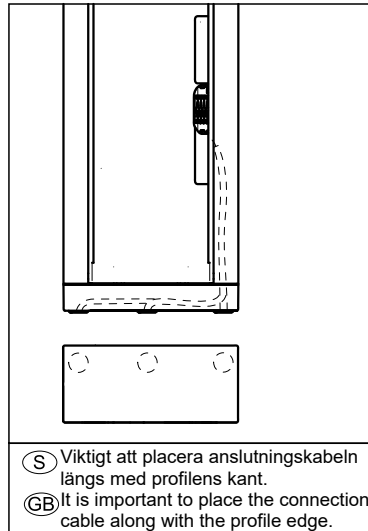

## Closs LED

L	FL	FL	A	B
600	530	X	609	618
1200	1130	1200	1209	1218

Ⓢ Viktigt att placera anslutningskabeln längs med profilens kant.  
 ⓊB It is important to place the connection cable along with the profile edge.