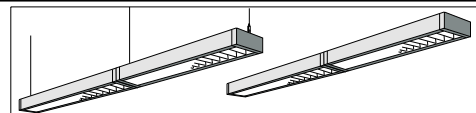

5404250 Utgåva/Edition 04

Ⓢ Ljuskälla och drivdon ska enbart bytas ut av tillverkaren eller dess utsedda person.
ⓊB The light source and control gear shall only be replaced by the manufacturer or its designated person.