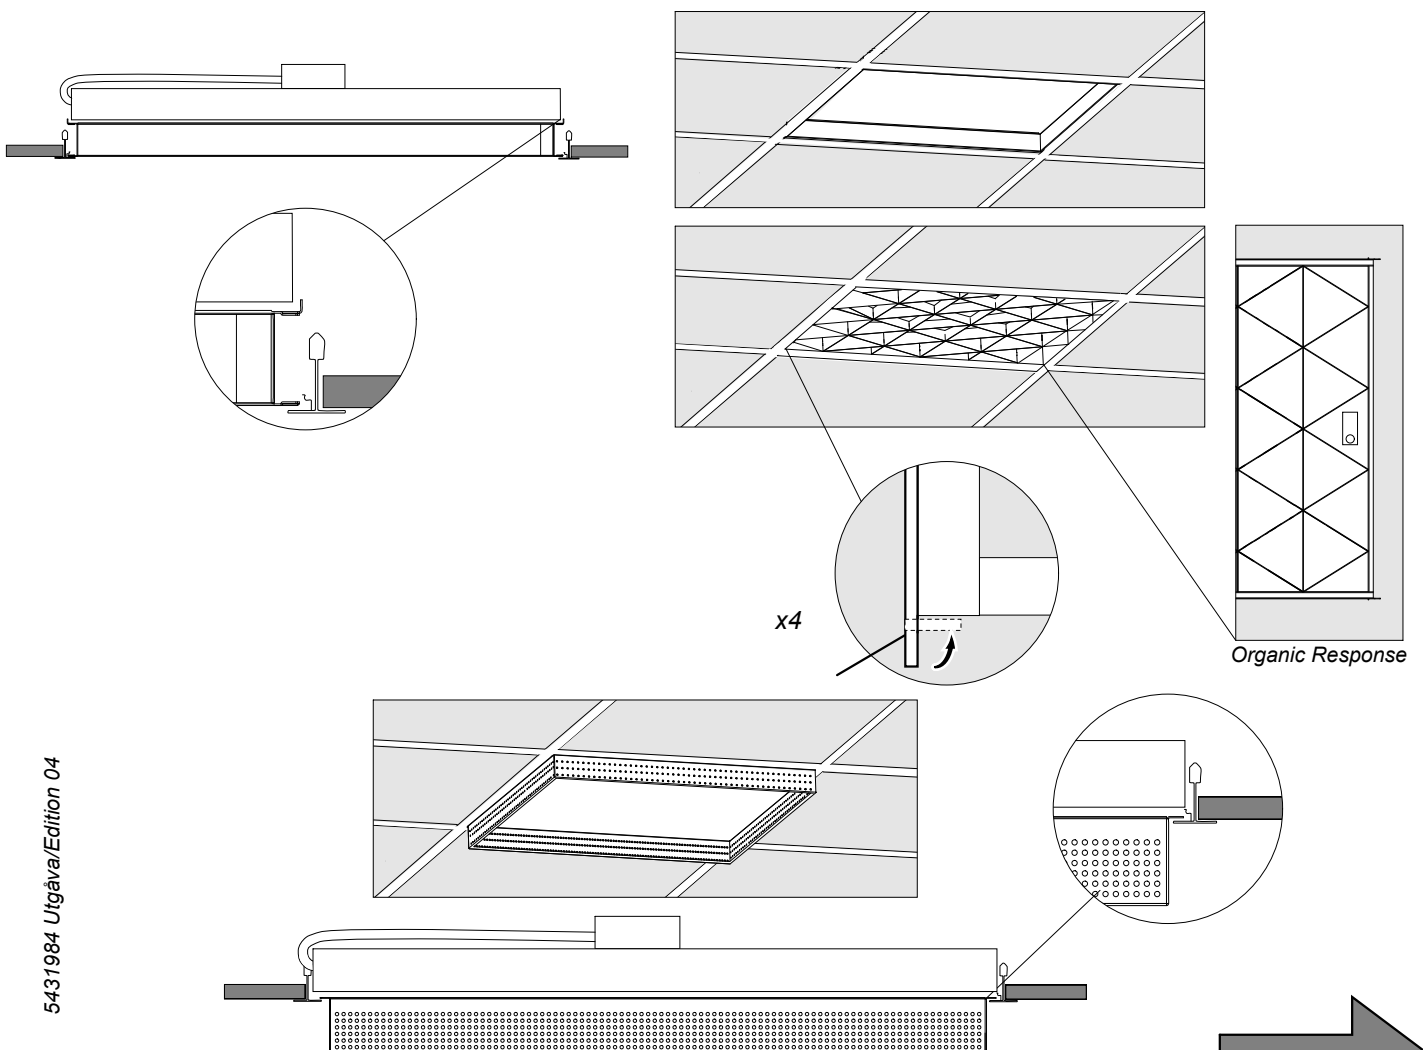

FAGERHULT

SE - 566 80 Habo

Accessories

5431984 Utgåva/Edition 04

Accessories

Circle Ice

Circle

Circle edge