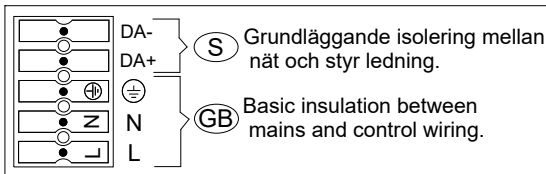

## Notor 65 Dynamic

For Notor 65 Dynamic with push buttons:  
Recommended max installation height: 2 m

För driftsättning av Double Dynamic Lighting (DDL)  
se manualen på vår hemsida eller kontakta din lokala  
Fagerhult-säljare.