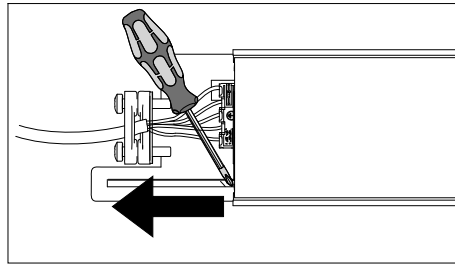

## Notor 65 Dynamic

For Notor 65 Dynamic with push buttons:  
Recommended max installation height: 2 m

För driftsättning av Double Dynamic Lighting (DDL)  
se manualen på vår hemsida eller kontakta din lokala  
Fagerhult-säljare.