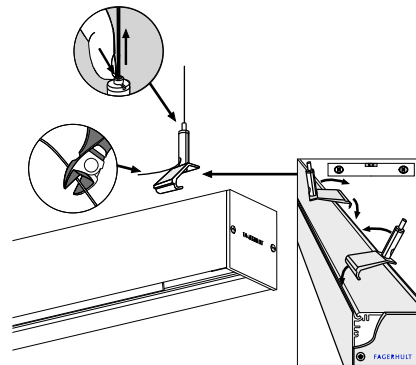

S Ljuskälla och drivdon ska enbart bytas ut av tillverkaren eller dess utsedda person.
GB The light source and control gear shall only be replaced by the manufacturer or its designated person.

S Det är lämpligt att denna information överlämnas till användaren av anläggningen.

GB It is appropriate that this information is passed on to the users of the installation.

Manufactured by Fagerhult Sweden.
For UK market importer Fagerhult UK
33-34 Dolben Street, London, SE1 0UQ