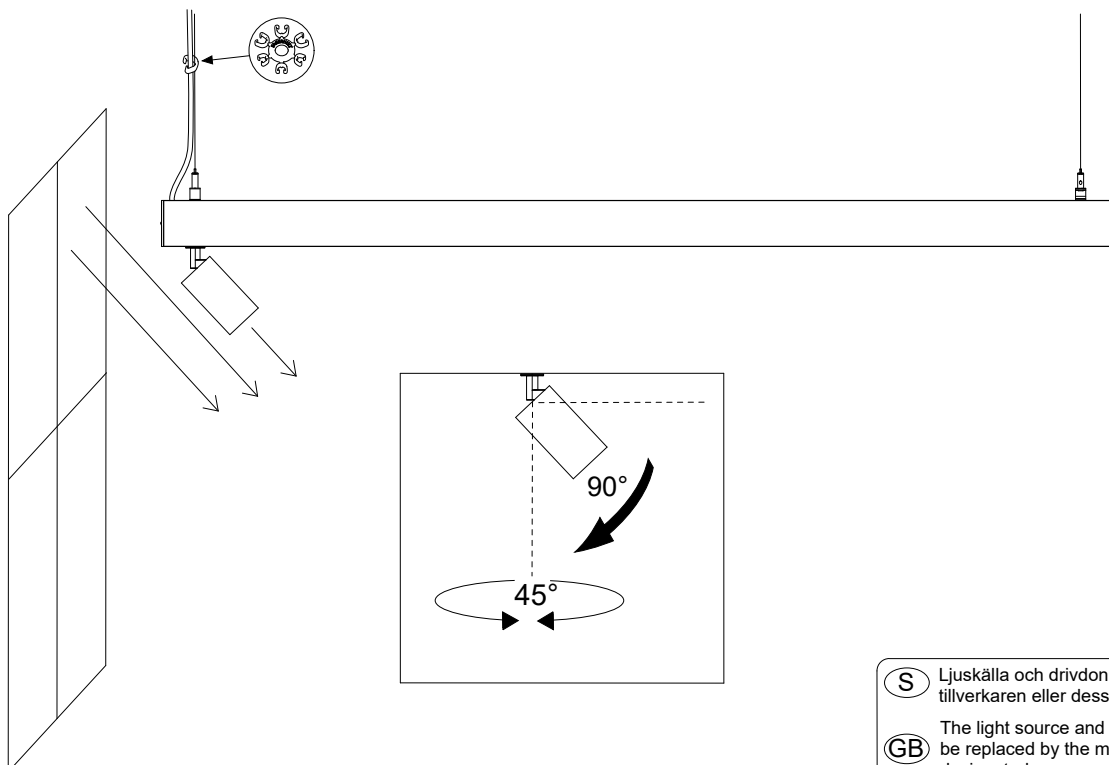

S Ljuskälla och drivdon ska enbart bytas ut av tillverkaren eller dess utsedda person.
GB The light source and control gear shall only be replaced by the manufacturer or its designated person.

S Det är lämpligt att denna information överlämnas till användaren av anläggningen.

GB It is appropriate that this information is passed on to the users of the installation.

Manufactured by Fagerhult Sweden.
For UK market importer Fagerhult UK
33-34 Dolben Street, London, SE1 0UQ