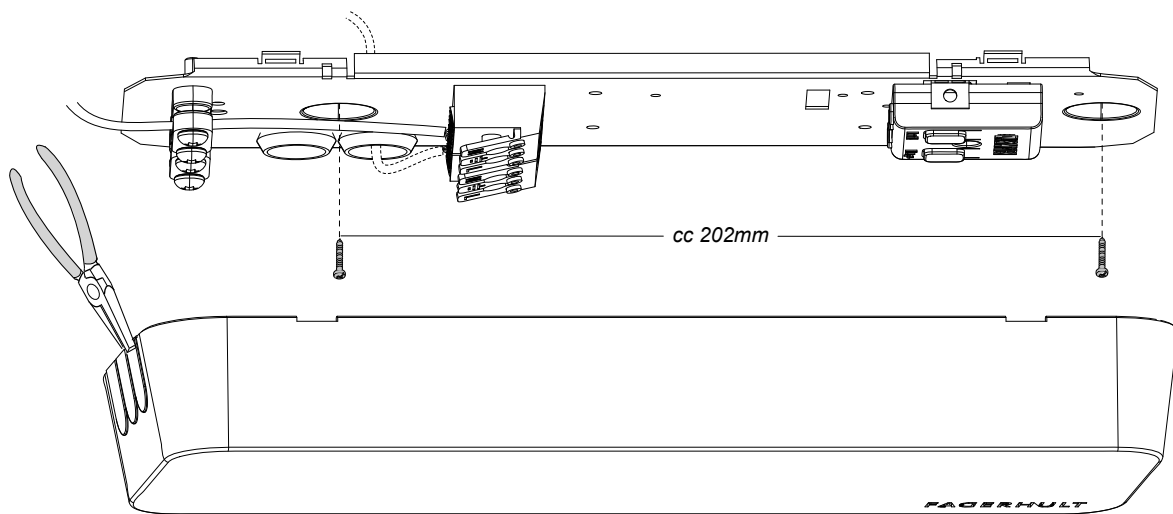

## e-Sense Stage Stand-Alone Control Box Trailing Edge

Max output load 150VA

*For high quality, dimmable LED Retrofit lightsources, 230V.  
Do not mix different types of LED Retrofit lightsources.*

5433771 Utgåva/Edition 01  
*För mer detaljerad information om boxens funktioner och valmöjligheter, se manualen för e-Sense Stage på Fagerhults hemsida.  
[www.fagerhult.com](http://www.fagerhult.com)*