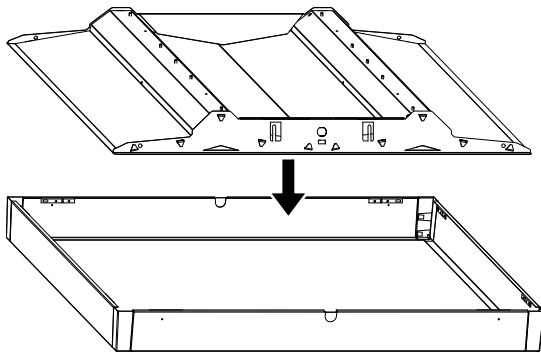

## Dwide/Multilume Slim Frame, Pendant

Dwide Delta

Multilume Slim

5432815 Utgåva/Edition 01

Top plate →

**S** Det är lämpligt att denna information överlämnas till användaren av anläggningen.

**GB** It is appropriate that this information is passed on to the users of the installation.