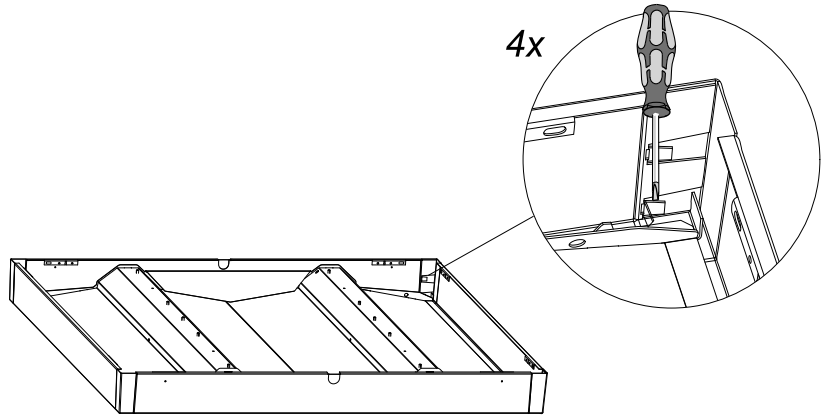

## Dwide/Multilume Slim Frame, Pendant

Dwide Delta

Multilume Slim

5432815 Utgåva/Edition 01

Top plate →

**S** Det är lämpligt att denna information överlämnas till användaren av anläggningen.

**GB** It is appropriate that this information is passed on to the users of the installation.