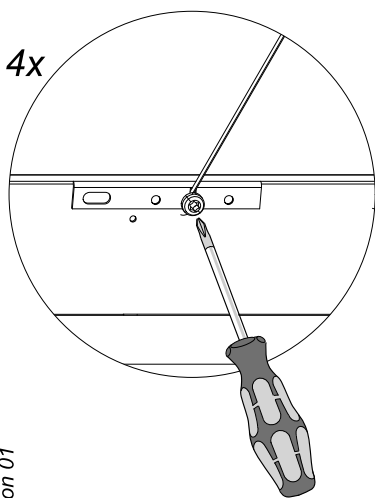

## Dwide/Multilume Slim Frame, Pendant

Dwide Delta

Multilume Slim

5432815 Utgåva/Edition 01

Top plate →

**S** Det är lämpligt att denna information överlämnas till användaren av anläggningen.

**GB** It is appropriate that this information is passed on to the users of the installation.