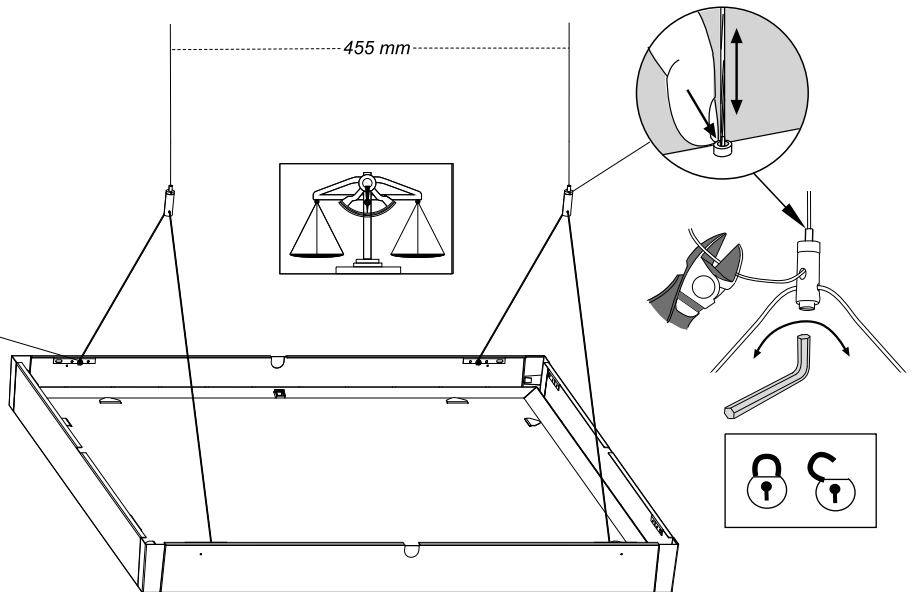

## Dwide/Multilume Slim Frame, Pendant

Dwide Delta

Multilume Slim

5432815 Utgåva/Edition 01

Top plate →

**S** Det är lämpligt att denna information överlämnas till användaren av anläggningen.

**GB** It is appropriate that this information is passed on to the users of the installation.

# Dwide/Multilume Slim Frame, Pendant Top plate

8x 

4x

Det är lämpligt att denna information överlämnas till användaren av anläggningen.

It is appropriate that this information is passed on to the users of the installation.