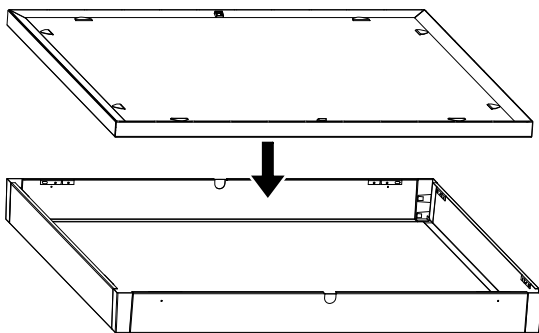

## Dwide/Multilume Slim Frame, Pendant

Dwide Delta

Multilume Slim

5432815 Utgåva/Edition 01

Top plate →

**S** Det är lämpligt att denna information överlämnas till användaren av anläggningen.

**GB** It is appropriate that this information is passed on to the users of the installation.