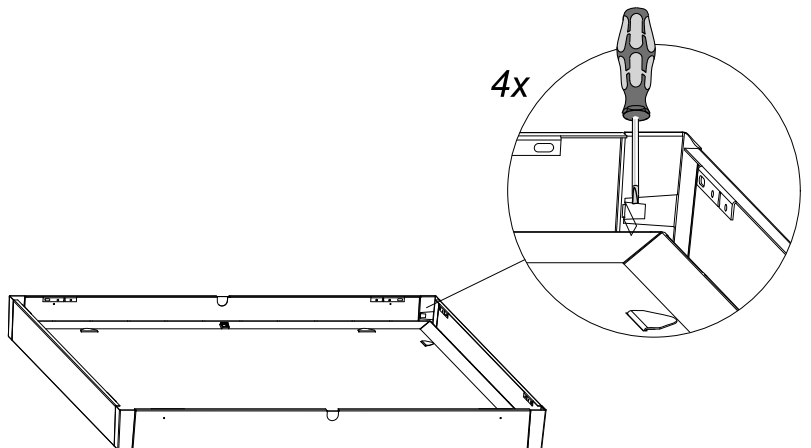

## Dwide/Multilume Slim Frame, Pendant

Dwide Delta

Multilume Slim

5432815 Utgåva/Edition 01

Top plate →

**S** Det är lämpligt att denna information överlämnas till användaren av anläggningen.

**GB** It is appropriate that this information is passed on to the users of the installation.