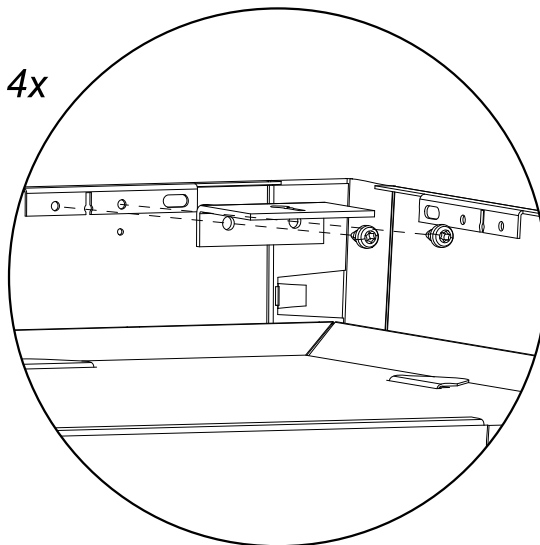

# Dwide/Multilume Slim Frame, Pendant Top plate

8x 

4x

Det är lämpligt att denna information överlämnas till användaren av anläggningen.

It is appropriate that this information is passed on to the users of the installation.