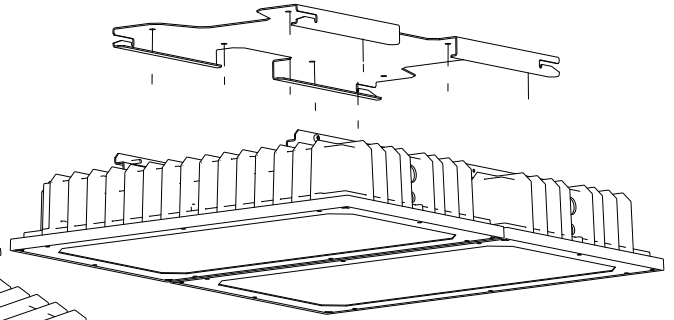

FAGERHULT

SE - 566 80 Habo

Accessories Hero

C4
iso 9223:2012

⚙️ +4

Follows

⚙️ M6x6 ⚙️ M8x2 ⚙️ M8x2

S Det är lämpligt att denna information överlämnas till användaren av anläggningen. **GB** It is appropriate that this information is passed on to the users of the installation.