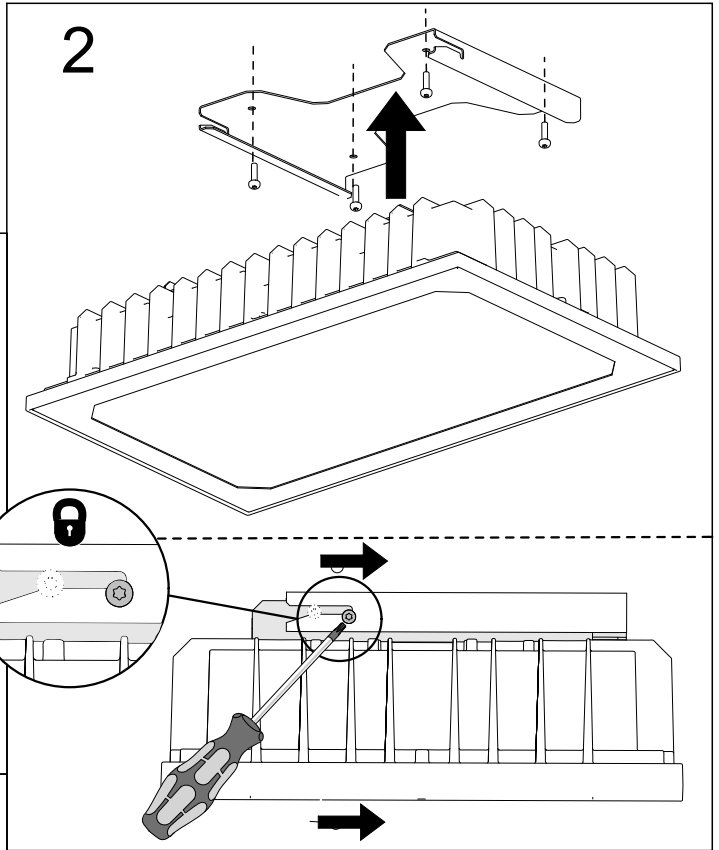

FAGERHULT

SE - 566 80 Habo

Accessories Hero

C4
iso 9223:2012

⚙️ +4

Follows

⚙️ M6x6 ⚙️ M8x2 ⚙️ M8x2

S Det är lämpligt att denna information överlämnas till användaren av anläggningen. **GB** It is appropriate that this information is passed on to the users of the installation.