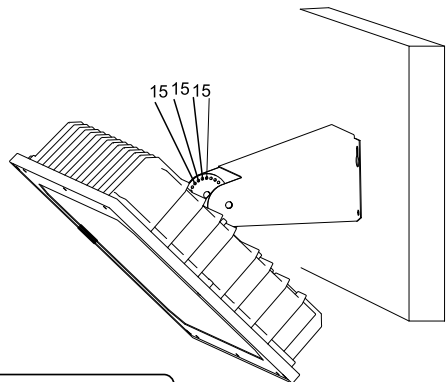

FAGERHULT

SE - 566 80 Habo

Accessories Hero

C4
iso 9223:2012

⚙️ +4

Follows

⚙️ M6x6 ⚙️ M8x2 ⚙️ M8x2

S Det är lämpligt att denna information överlämnas till användaren av anläggningen. **GB** It is appropriate that this information is passed on to the users of the installation.