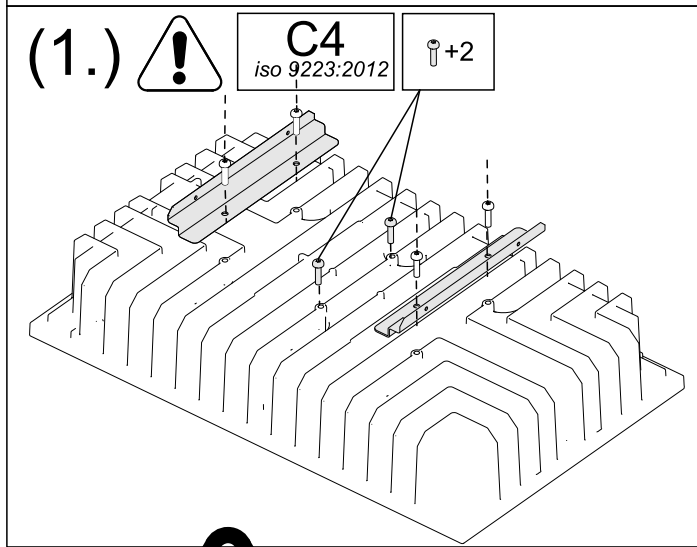

FAGERHULT

SE - 566 80 Habo

Accessories Hero

C4
iso 9223:2012

⚙️ +4

Follows

⚙️ M6x6 ⚙️ M8x2 ⚙️ M8x2

S Det är lämpligt att denna information överlämnas till användaren av anläggningen. **GB** It is appropriate that this information is passed on to the users of the installation.