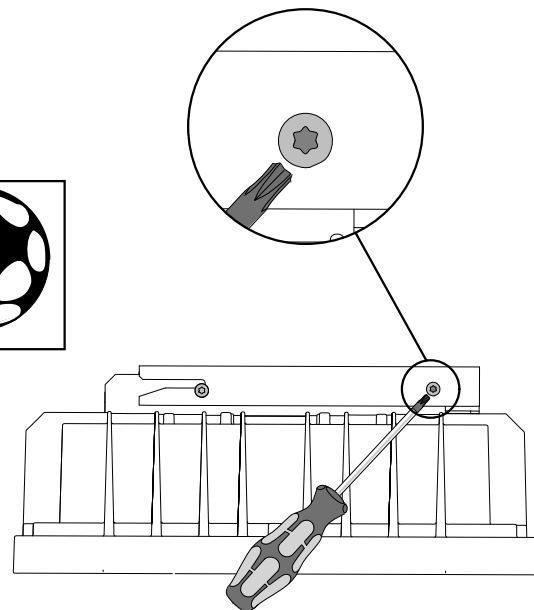

FAGERHULT

SE - 566 80 Habo

Accessories Hero

C4
iso 9223:2012

⚙️ +4

Follows

⚙️ M6x6 ⚙️ M8x2 ⚙️ M8x2

S Det är lämpligt att denna information överlämnas till användaren av anläggningen. **GB** It is appropriate that this information is passed on to the users of the installation.