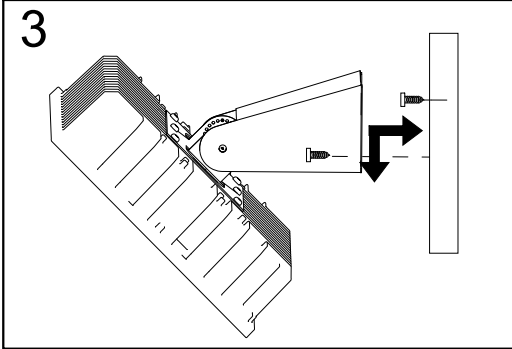

FAGERHULT

SE - 566 80 Habo

Accessories Hero

C4
iso 9223:2012

⚙️ +4

Follows

⚙️ M6x6 ⚙️ M8x2 ⚙️ M8x2

S Det är lämpligt att denna information överlämnas till användaren av anläggningen. **GB** It is appropriate that this information is passed on to the users of the installation.