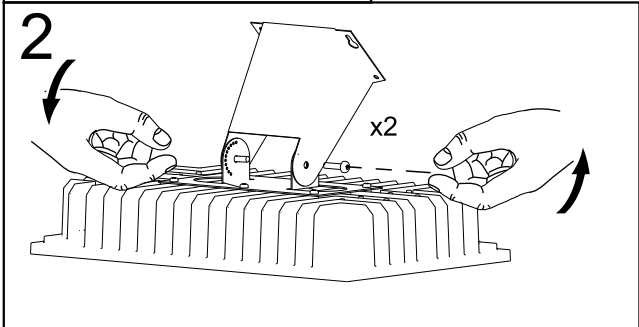

FAGERHULT

SE - 566 80 Habo

Accessories Hero

C4
iso 9223:2012

⚙️ +4

Follows

⚙️ M6x6 ⚙️ M8x2 ⚙️ M8x2

S Det är lämpligt att denna information överlämnas till användaren av anläggningen. **GB** It is appropriate that this information is passed on to the users of the installation.