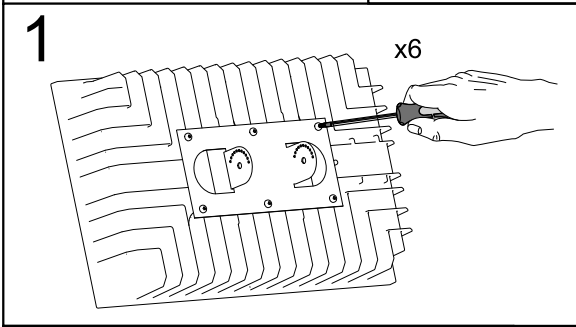

FAGERHULT

SE - 566 80 Habo

Accessories Hero

C4
iso 9223:2012

⚙️ +4

Follows

⚙️ M6x6 ⚙️ M8x2 ⚙️ M8x2

S Det är lämpligt att denna information överlämnas till användaren av anläggningen. **GB** It is appropriate that this information is passed on to the users of the installation.