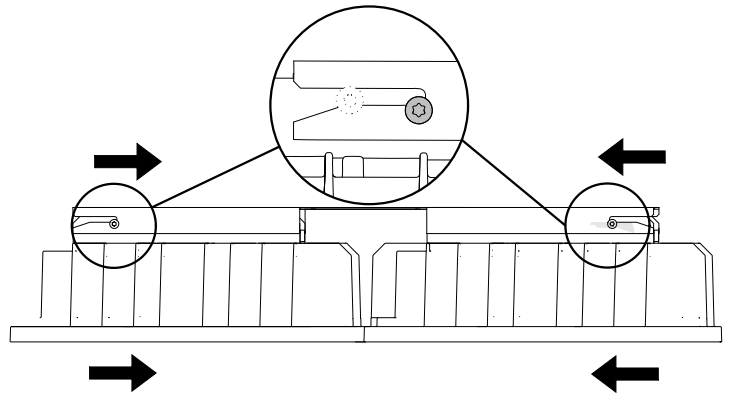

FAGERHULT

SE - 566 80 Habo

Accessories Hero

C4
iso 9223:2012

⚙️ +4

Follows

⚙️ M6x6 ⚙️ M8x2 ⚙️ M8x2

S Det är lämpligt att denna information överlämnas till användaren av anläggningen. **GB** It is appropriate that this information is passed on to the users of the installation.