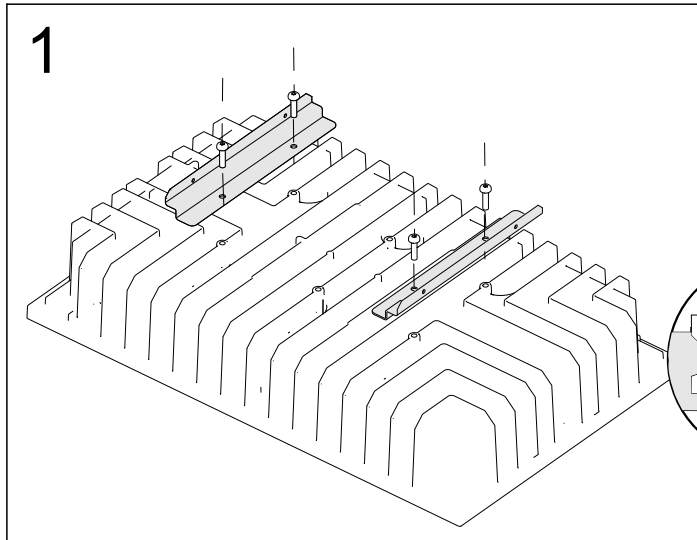

FAGERHULT

SE - 566 80 Habo

Accessories Hero

C4
iso 9223:2012

⚙️ +4

Follows

⚙️ M6x6 ⚙️ M8x2 ⚙️ M8x2

S Det är lämpligt att denna information överlämnas till användaren av anläggningen. **GB** It is appropriate that this information is passed on to the users of the installation.