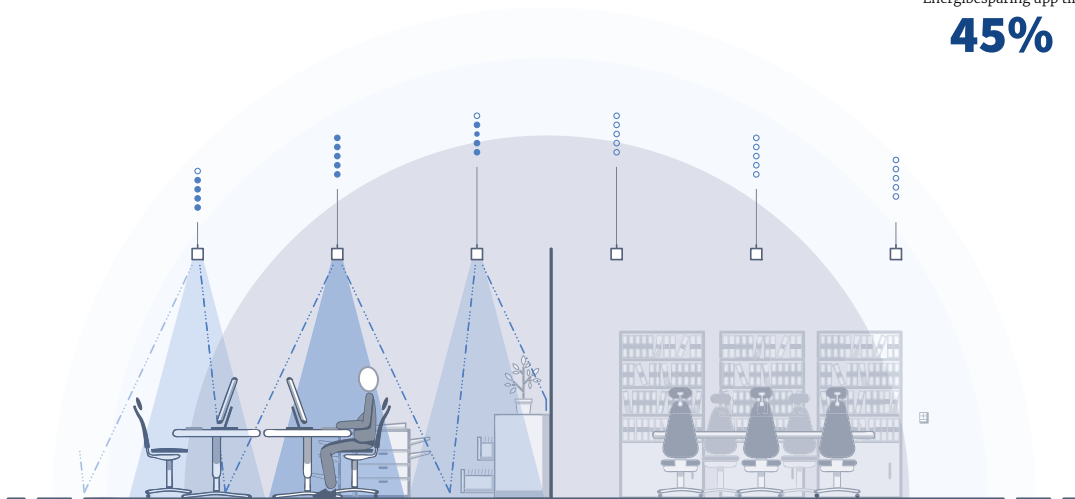

NÄRVAROSTYRNING

DAGSLJUSSTYRNING

TRÅDLÖS KOMMUNIKATION

MANUELL STYRNING

APP KONTROLL

Energibesparing upp till

45%

Organic **Response**