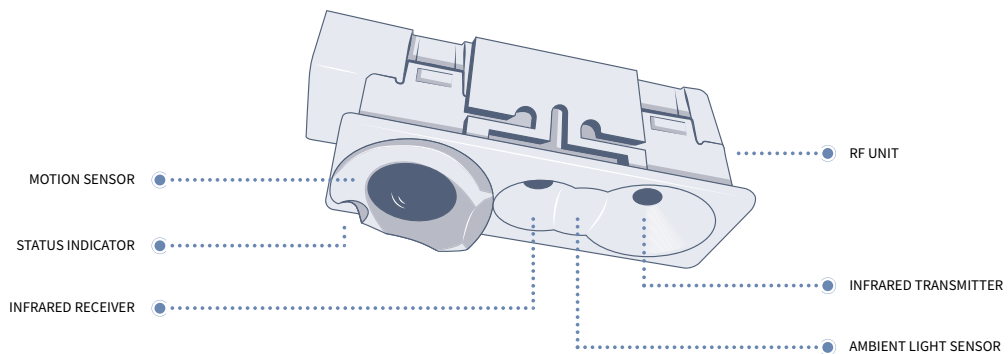

Alla funktioner finns i samma sensor oavsett om den är integrerad i armaturen eller extern, infäld eller utanpåliggande.