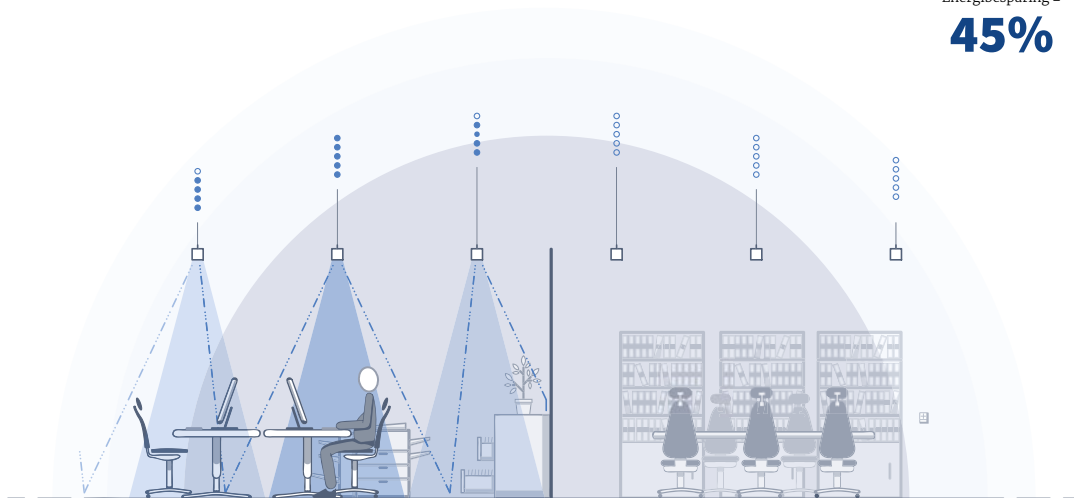

TILSTEDEVÆRELSSESSTYRING

DAGSLYSSTYRING

TRÅDLØS KOMMUNIKASJON

MANUELL STYRING

FJERNKONTROLL

Energibesparing ≤

**45%**