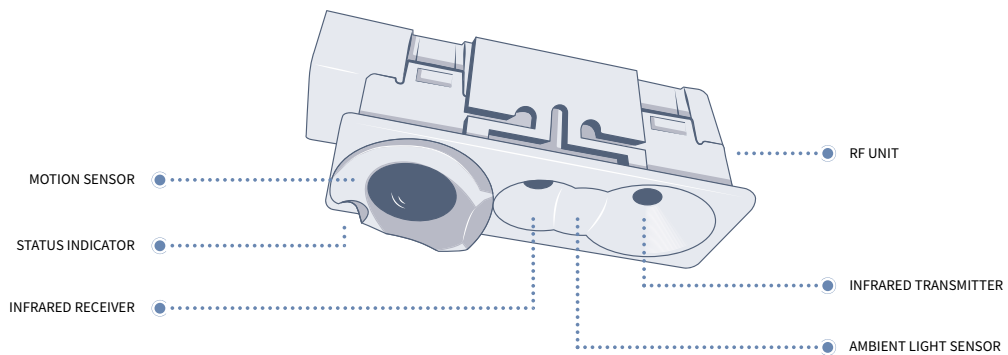

Alle funksjoner finnes i den samme sensoren, uavhengig av montaseløsning.