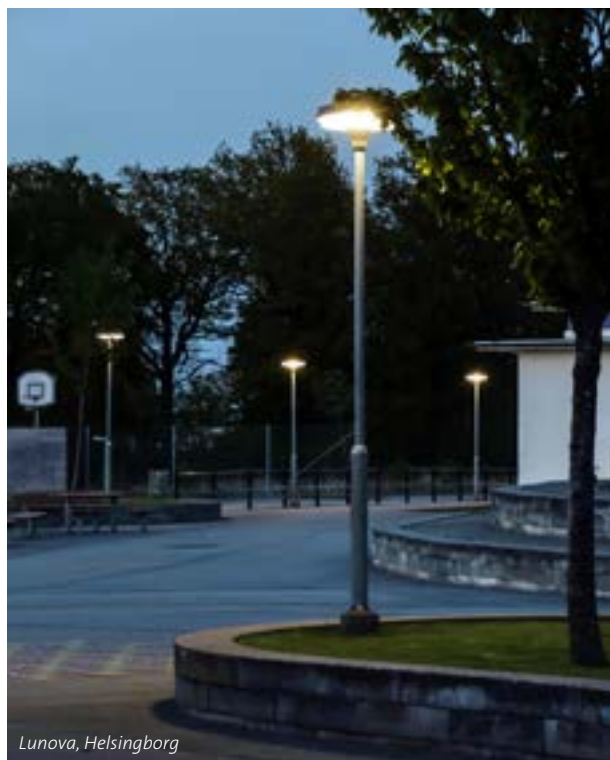

Vialume 1

Evolume 1

Conledo G2

Se hele sortimentet på fagerhult.no

Park og by

On Ground, Jönköping

Lunova, Helsingborg

Azur ved Kungsholms strand, Stockholm