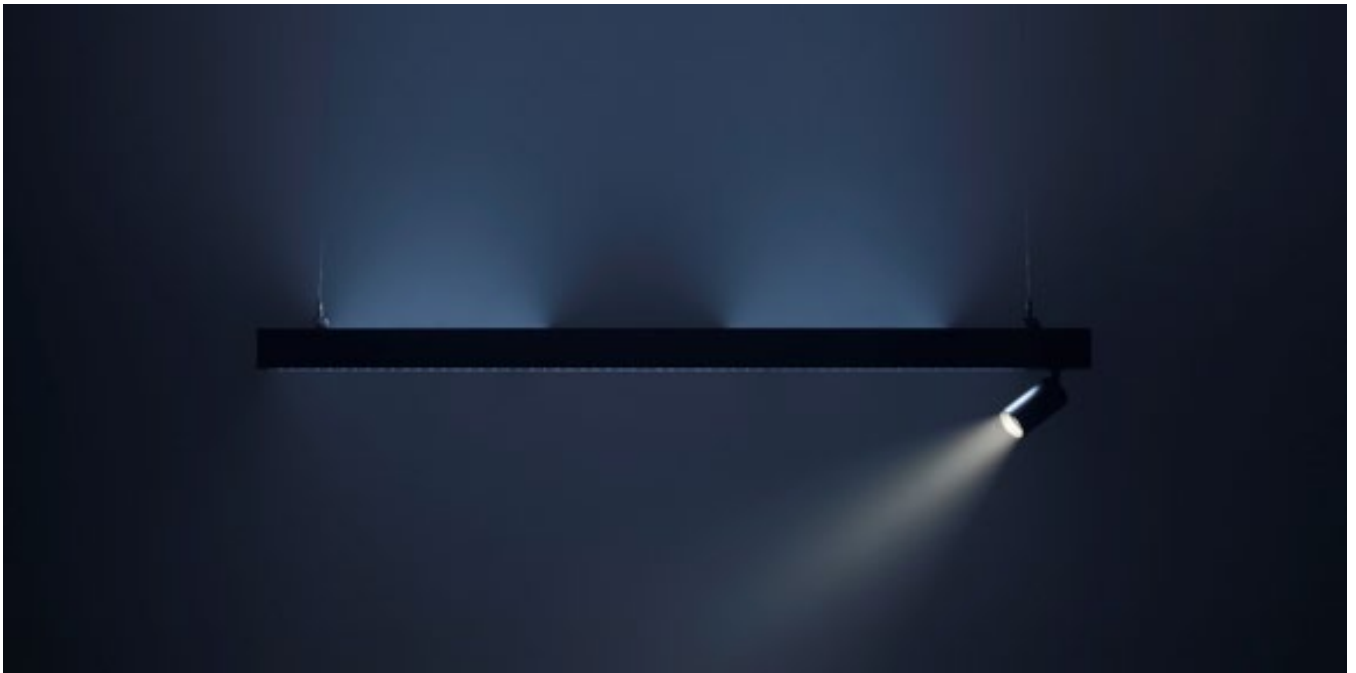

## Bestekteksten Notor 65 Dynamic

Notor 65 Dynamic is een innovatief armatuur, ontworpen om het binnenmilieu te verbeteren en het mentale welzijn van diegenen die daar verblijven te vergroten. Notor 65 Dynamic komt voort uit de research naar Double Dynamic Lighting aan de universiteit van Aalborg in Denemarken. Met een diffuus direct/indirect licht, in combinatie met gericht licht uit een spotlight die aan de zijkant is gemonteerd, ontstaat een dynamische en natuurlijke verlichting.

Door te kiezen voor de combinatie lichtkleur 840 voor direct/indirect licht en 3000K-CRI 90 in de spot, wordt het beste resultaat gecreëerd. Het is een efficiënt armatuur omdat het grootste deel van het licht de meest energiezuinige oplossing heeft en vervolgens wordt dit aangevuld met het hoogwaardige licht waar dit het grootste verschil maakt. De diffuse component is ook beschikbaar in Tunable White (2700-6500K, CRI 90)

Het armatuur beschikt over een Delta (microprisma van UV gestabiliseerd polystyreen)- of Beta Opti (Mini Dubbel-Parabolische lamellen in combinatie met een Opaalfilm voor een zeer gelijkmatig lichtbeeld zonder “multiple shadows”) afscherming die het risico van verblinding door de LEDs minimaliseren.

Frame gelakt in wit (RAL 9016 G40) of zwart (RAL 9005 G30). Het indirect licht wordt door een opaalkleurige laag afgedekt, die een breed lichtbeeld oplevert en als stofbescherming fungeert. De uiteinden zijn inbegrepen bij het armatuur.