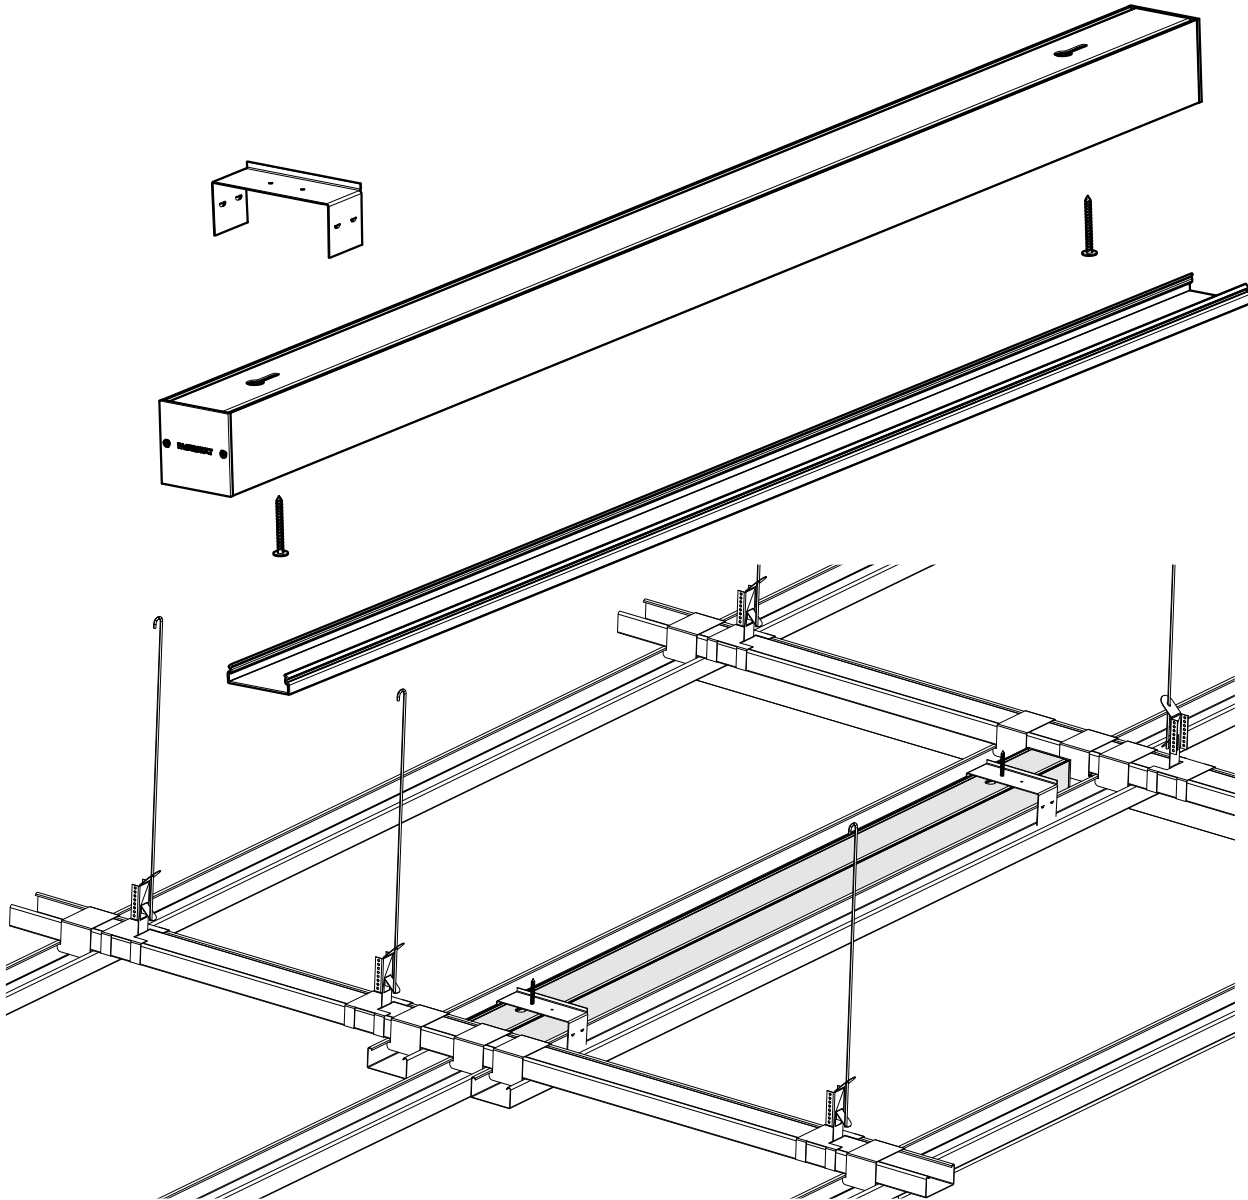

FAGERHULT

SE - 566 80 Habo

Notor 65 Troidtekt C60 Asymmetric Single

4916835 Utgåva/Edition 02

S Det är lämpligt att denna information överlämnas till användaren av anläggningen.

GB It is appropriate that this information is passed on to the users of the installation.