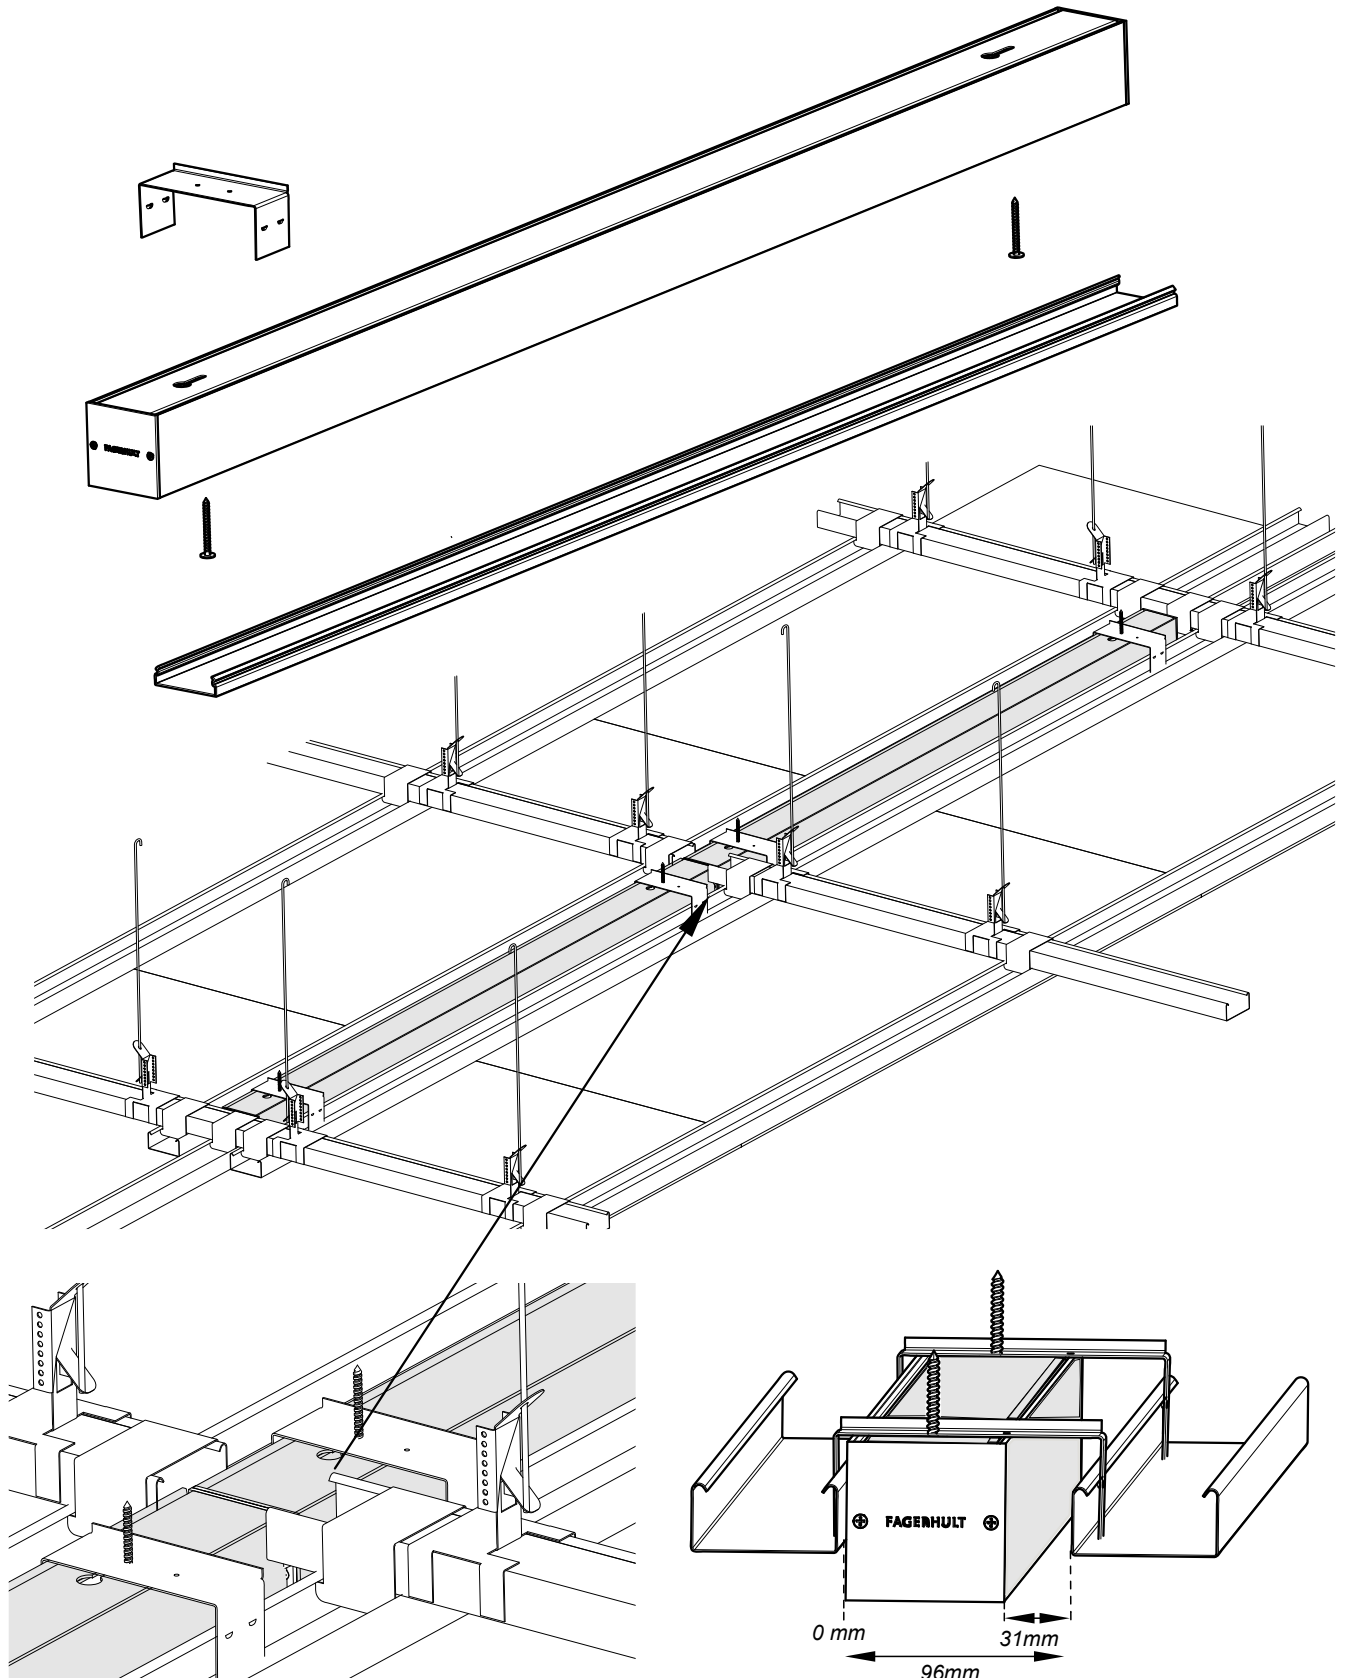

FAGERHULT

SE - 566 80 Habo

Notor 65 Troidtekt C60 Continuous Asymmetric

4916835 Utgåva/Edition 02

S Det är lämpligt att denna information överlämnas till användaren av anläggningen.

GB It is appropriate that this information is passed on to the users of the installation.

D Diese Informationen sind für den Benutzer der Anlage vorgesehen.

SF Nämä ohjeet tulee säilyttää ja luovuttaa kiinteistön käyttäjälle.