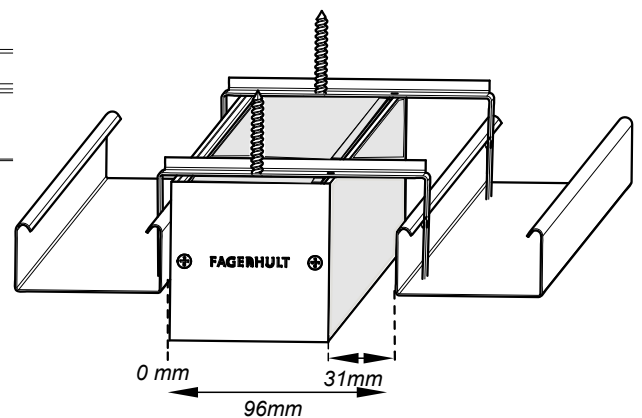

FAGERHULT

SE - 566 80 Habo

Notor 65 Troidtekt C60 Asymmetric Single

4916835 Utgåva/Edition 02

S Det är lämpligt att denna information överlämnas till användaren av anläggningen.

GB It is appropriate that this information is passed on to the users of the installation.