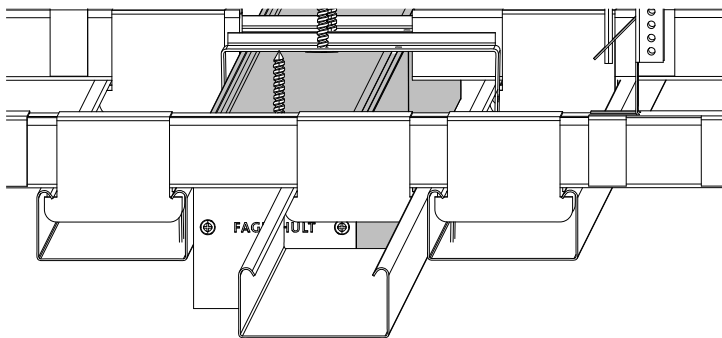

FAGERHULT

SE - 566 80 Habo

Notor 65 Troidtekt C60 Asymmetric Single

4916835 Utgåva/Edition 02

S Det är lämpligt att denna information överlämnas till användaren av anläggningen.

GB It is appropriate that this information is passed on to the users of the installation.