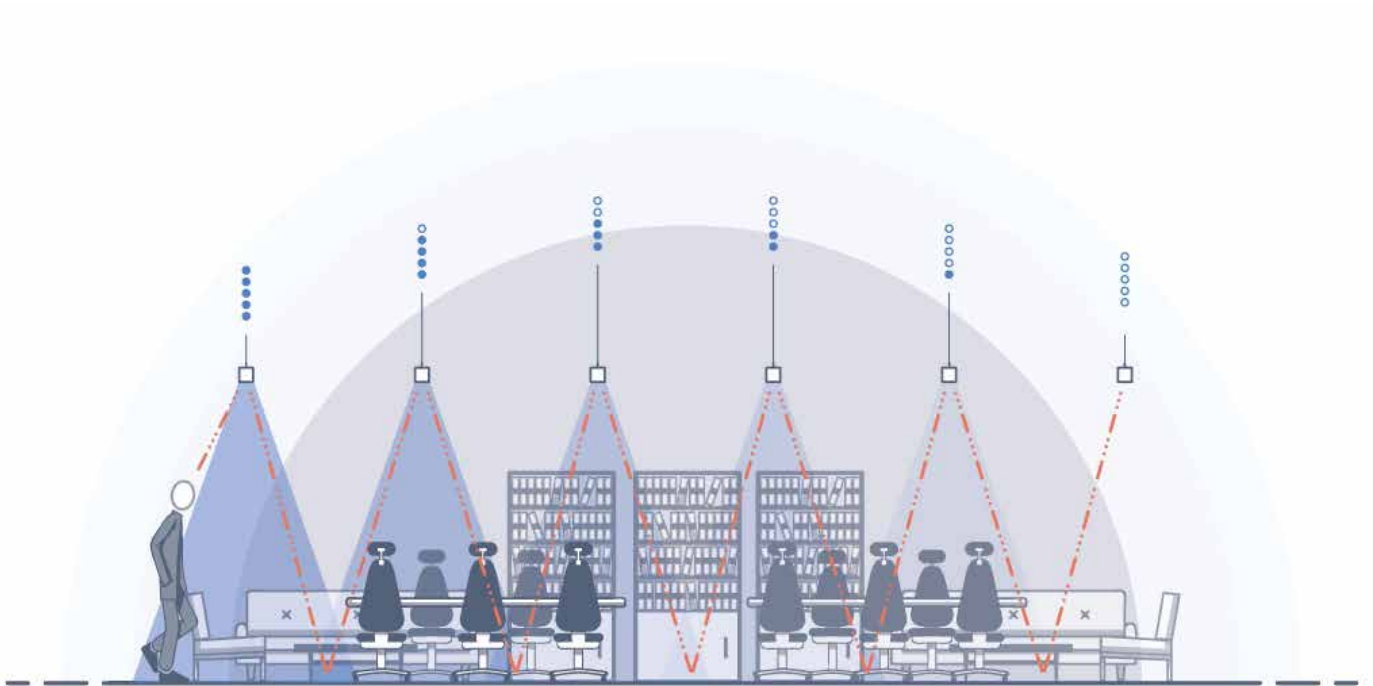

e-Sense **Organic G3**

e-Sense Organic er et trådløst plug and play-system, som er udviklet til arbejdspladser. Sensorerne er integreret i armaturet, som bare skal sluttes til strømforsyningen, for at systemet fungerer. Med appen kan du foretage grundlæggende indstillinger og nemt idriftsætte systemet.

BEVÆGELSESTYRING

DAGSLYSTYRING

TRÅDLØST SYSTEM

TRÅDLØS STYRING
VIA TELEFON

MANUEL STYRING

FRAVÆR-STYRING