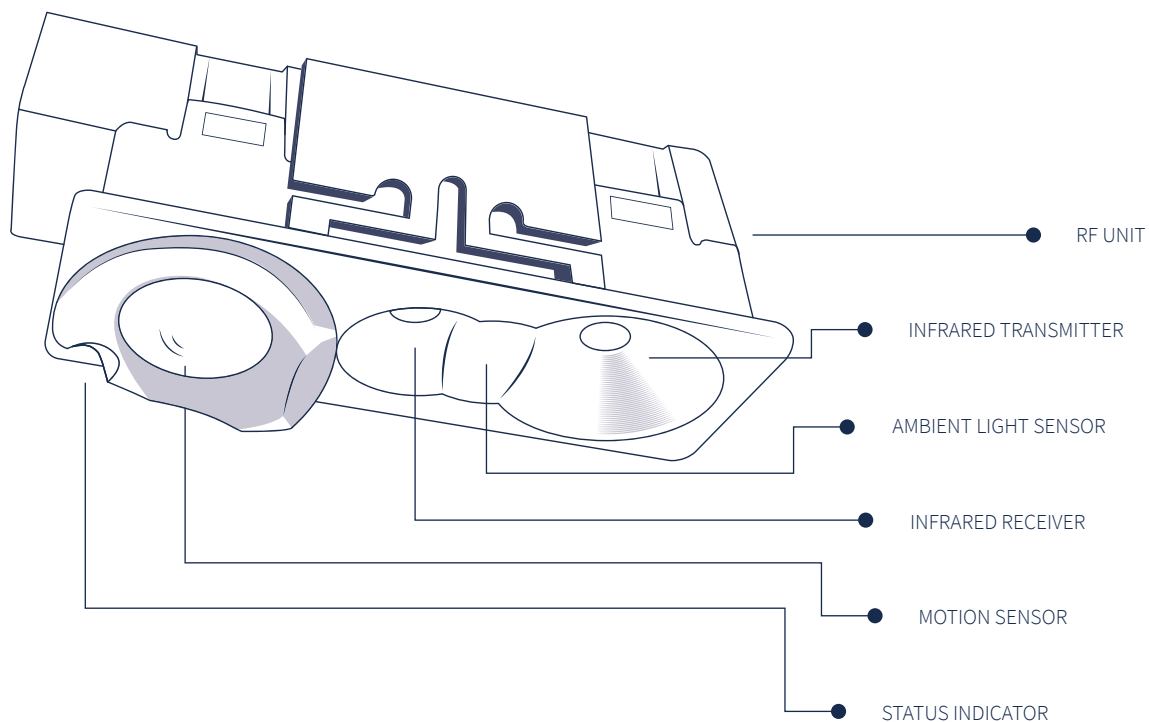

Beta Opti

En aktiv afskærmning, hvor LED-modulet er integreret i en enhed med dobbeltparaboliske side- og tværreflektorer af halvblank, metalliseret aluminium med meget gode refleksionsegenskaber. Beta Opti giver fuld kontrol over lysstrømmen, og reflektorerne præcisionsstyrer lyset nedad og ud af armaturet i en klassisk såkaldt batwing-formet lysfordeling. Alt lys udnyttes uden at blænde. Lyset fra LED-modulet diffuseres gennem en teknisk film og skaber et blændfrit og kontrastfyldt lys, der opfylder kravene i EN12464-1.

BEVÆGELSESTYRING

DAGSLYSTYRING

TRÅDLØST SYSTEM

TRÅDLØS STYRING
VIA TELEFON

MANUEL STYRING

FRAVÆR-STYRING

Optimeret system

Det eneste, du skal bruge for at optimere dit system yderligere, findes i appen. Her kan du eksempelvis justere lysstrømmen og lysniveauet samt kalibrere dagslysstyringen og derefter nemt videregive dine indstillinger til armaturerne i systemet.