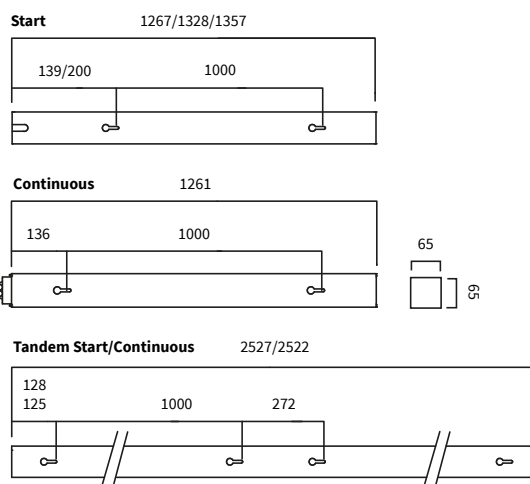

Notor 65

Notor 65 kan med fordel bruges på arbejdspladser med tanke på kravene i standarden EN-124,64-1. Som navnet antyder, er tværsnittet 65 x 65 mm, og med det kan vi opnå meget mere. Vælg mellem forskellige lysfordelinger med direkte, direkte/indirekte eller rent indirekte lys. Armaturet fås med afskærmningen Beta Opti, Delta eller Opal. Ligesom de øvrige medlemmer i Notor-konceptet kan Notor 65 monteres i lange sammenbygninger.

NOTOR 65 FACTS

<12096 lm, <132 lm/W, CRI 80, SDCM 3,
3000/4000 K, Delta, Beta Opti, Opal.
Nedpendlet, påbygget eller indbygget.
DALI/Fasepuls, e-Sense Organic, e-Sense Active.

Notor 78

Notor 78 har et tværsnit på 78 x 78 mm og er mere et arbejdspladsarmatur, som kan fordele det direkte/indirekte lys i forskellige størrelsesforhold – 70/30, 50/50 eller 30/70. Det direkte lys er udstyret med en Delta-afskærmning, og det indirekte lys med en teknisk film, som øger lysspredningen for at undgå lysende pletter i loftet. Notor 78 fås med flere forskellige lysstrømme, således at lysdesignet kan tilpasses til forholdene.

Armaturerne fås med en længde på 1200 eller 2400 mm, og ligesom de øvrige produkter i Notor-konceptet kan Notor 78 sammenbygges til lange armaturer.

NOTOR 78 FACTS

<11760 lm, <128 lm/W, CRI 80, SDCM 3,
3000/4000 K, Delta. Nedpendlet eller påbygget.
DALI/Fasepuls, e-Sense Organic, e-Sense Active,
Tunable White.