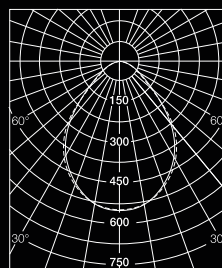

Beta Opti

En aktiv afskærmning, hvor LED-modulet er integreret i en enhed med dobbeltparaboliske side- og tværreflektorer af halvblank, metalliseret aluminium med meget gode refleksionsegenskaber. Beta Opti giver fuld kontrol over lysstrømmen, og reflektorerne præcisionsstyrer lyset nedad og ud af armaturet i en klassisk såkaldt batwing-formet lysfordeling. Alt lys udnyttes uden at blænde. Lyset fra LED-modulet diffuseres gennem en teknisk film og skaber et blændfrit og kontrastfyldt lys, der opfylder kravene i EN12464-1.

Delta

En mikropriemeafskærmning i akryl (PMMA) med gode optiske egenskaber, som afskærmer lyset i kritiske vinkler og forstærker den æstetiske oplevelse. Delta giver et retningsbestemt lys, hvilket betyder, at Delta er et godt valg ved skærmarbejde eller i fleksible kontormiljøer. De fleste varianter med Delta-afskærmning opfylder kravene i EN 12464-1.

Opal

Opal-afskærmning diffuserer og spreder lyset ud af armaturet og består af frostet akryl (PMMA). Opal afskærmningen kan have forskellige former alt efter armatur men oftest er det en skive. Opal Dropped hænger 10 mm ned under armaturet og giver omgivelseslys til loft og væg.

Delta