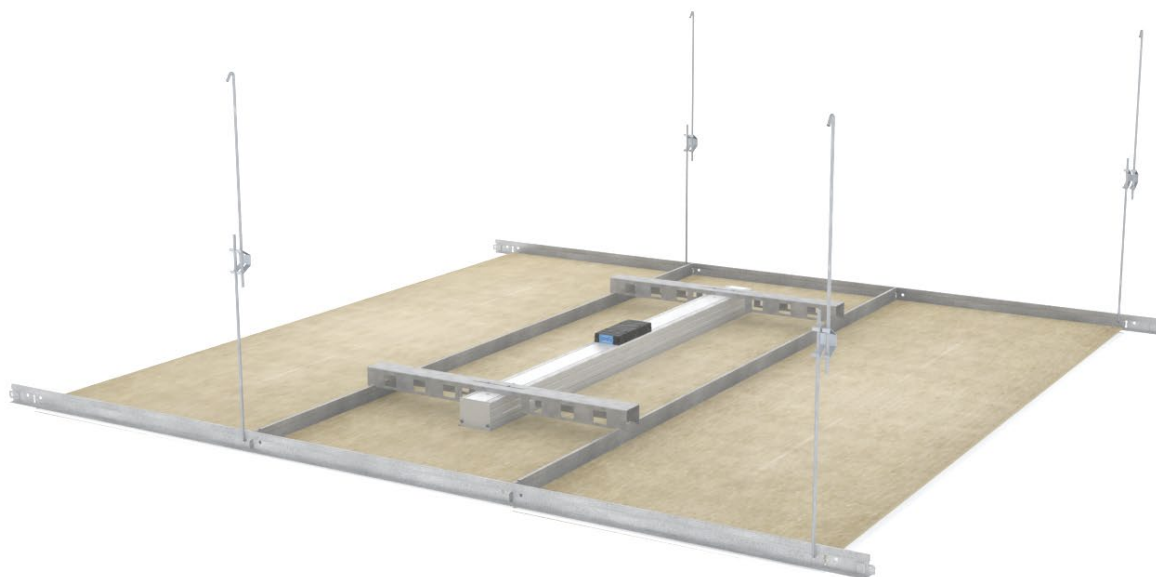

3. Armatur i pladen

• Enkelt lysbånd

Løsning 3.1

Notor REC LED-armaturet monteres som et enkelt lysbånd i ROCKFON X-kant pladen. Løsningen er specielt velegnet til områder, hvor man ikke ønsker, at armaturet skal spænde fra væg til væg eller fra plade til plade. Løsningen giver mulighed for en fleksibel placering af armaturet.

Til denne løsning leveres armaturer, der har en længde fra 600 mm op til 1200 mm. ROCKFON X-kant pladen leveres altid 600 mm længere end armaturets længde.