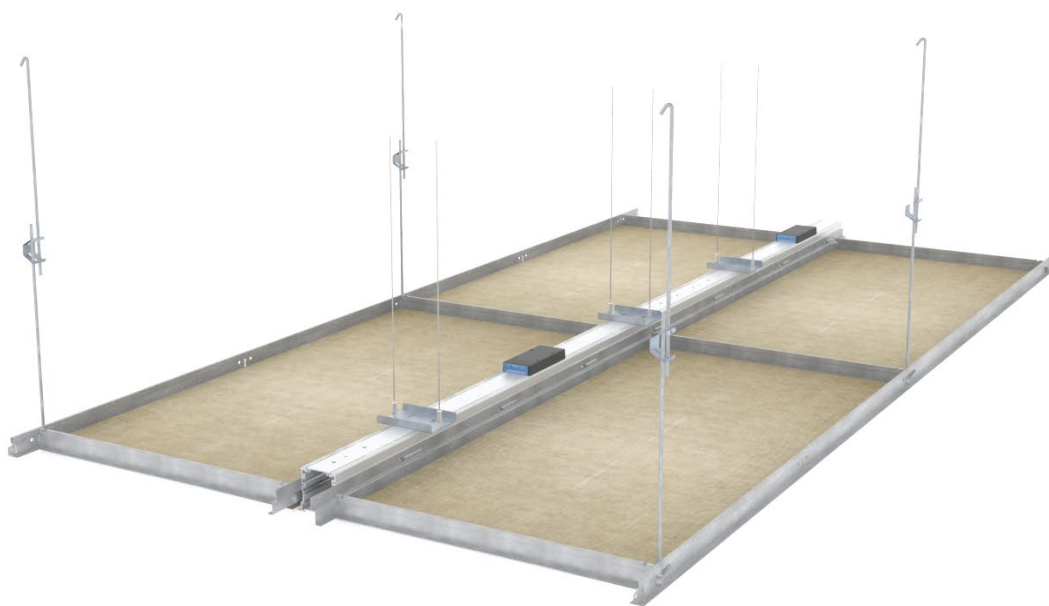

Med løsninger af type 1.1 og 1.2 kan der monteres armaturer i spor fra væg til væg, som enten kan skabe et ubrudt lysbånd eller opdeles ved hjælp af et "afdækningscover". ROCKFONs X-kant plader kan monteres enten parallelt eller vinkelret på armaturets spor, hvilket skaber 2 forskellige loftudtryk.

Løsning 1.2

NOTOR REC LED armaturet monteres som et sammenhængende lysbånd fra væg til væg. ROCKFON X-kant plader monteres parallelt med armaturet. Denne montagemetode er med til at fremhæve rummets længde.

ROCKFON X-kant plader op til 2400 x 600 mm kan monteres efter dette princip.