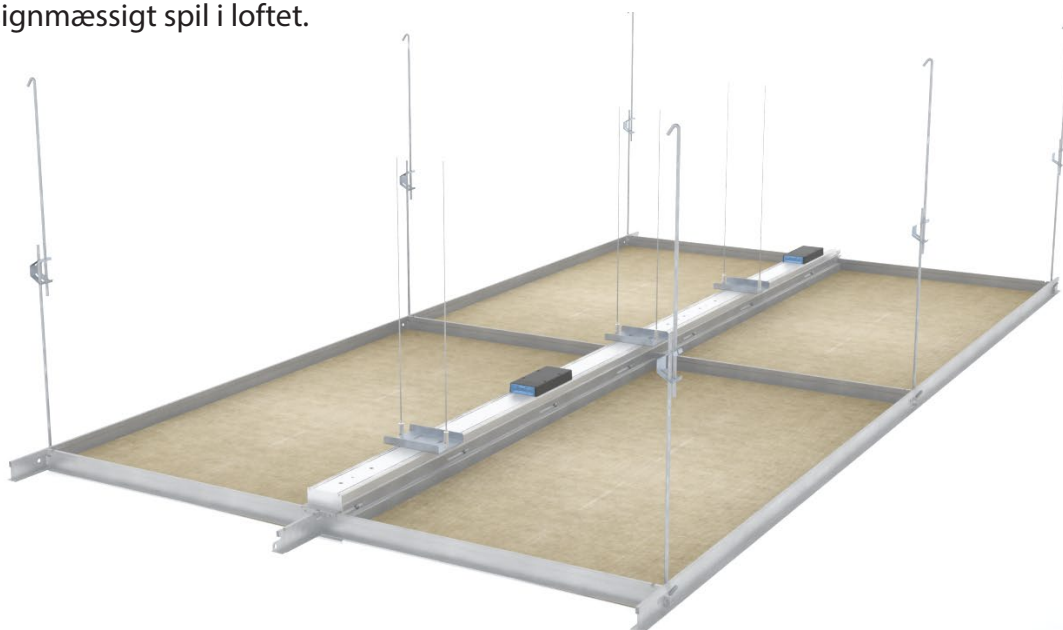

2. Armatur i felter

Individuelle lysbånd

Løsning 2.1

Notor REC LED-armaturet monteres som individuelle lysbånd parallelt med bæreprøferne. Løsningen giver mulighed for at sammensætte længden af armaturet svarende til flere pladefelter, hvorved man har mulighed for en optimal belysning samtidig med, at man kan skabe et designmæssigt spil i loftet.

Løsningen giver, i området hvor armaturets felt stopper, en pæn og montagevenlig overgang til det akustiske loft.