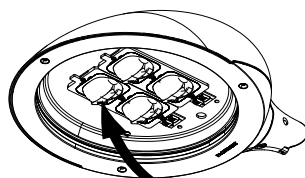

LED-card behind lens
LED-kort bag linsen